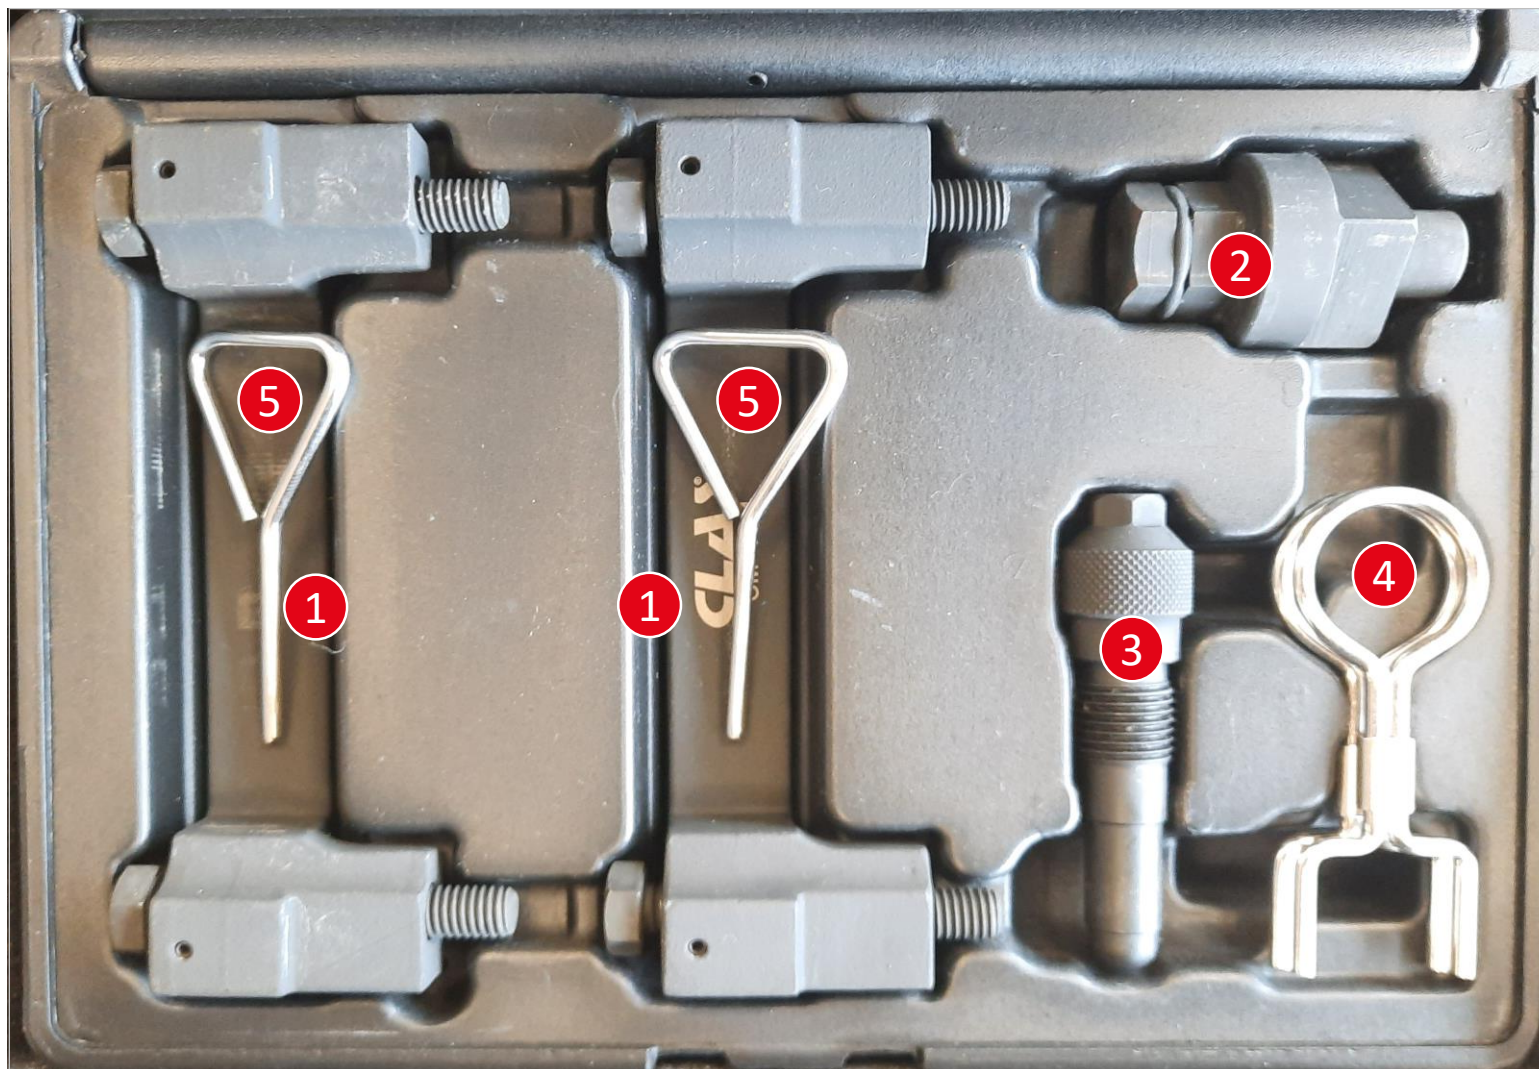

## Einstellwerkzeug Steuerkette Audi 2,4/3,2/V6/V8/V10 FSI

mobility market™

- 1 Sperrwerkzeug für Nockenwelle  
wie OE: T40070
- 2 Drehwerkzeug für Kurbelwelle  
wie OE: T40058
- 3 Sperrwerkzeug für Schwungrad  
wie OE: T40069
- 4 Sperrstifte für Spannvorrichtung  
(2 Stk.)  
wie OE: T40071
- 5 Absteckstifte für Kettenspanner  
(2 Stk.)  
wie OE: T03006

## Einstellwerkzeug Steuerkette Audi 2,4/3,2/V6/V8/V10 FSI

mobility market<sup>WE</sup>

- 6 Schlüssel für Nockenwellenversteller  
wie OE: T40079
- 7 Schlüssel zum Drehen der Kurbelwelle  
wie OE: T03003A
- 8 24 mm Hahnenfuß-Schlüssel  
12,5 (1/2)
- 9 Steckesinsatz XZN 14 für Nockenwellenversteller  
wie OE: T10035

## Einstellwerkzeug Steuerkette Audi 2,4/3,2/V6/V8/V10 FSI

mobility market<sup>WB</sup>

- 10 Zweilochmutterndreher für Nockenwellenkettensrad wie OE: V.A.G. 3212

mobility market<sup>WB</sup>