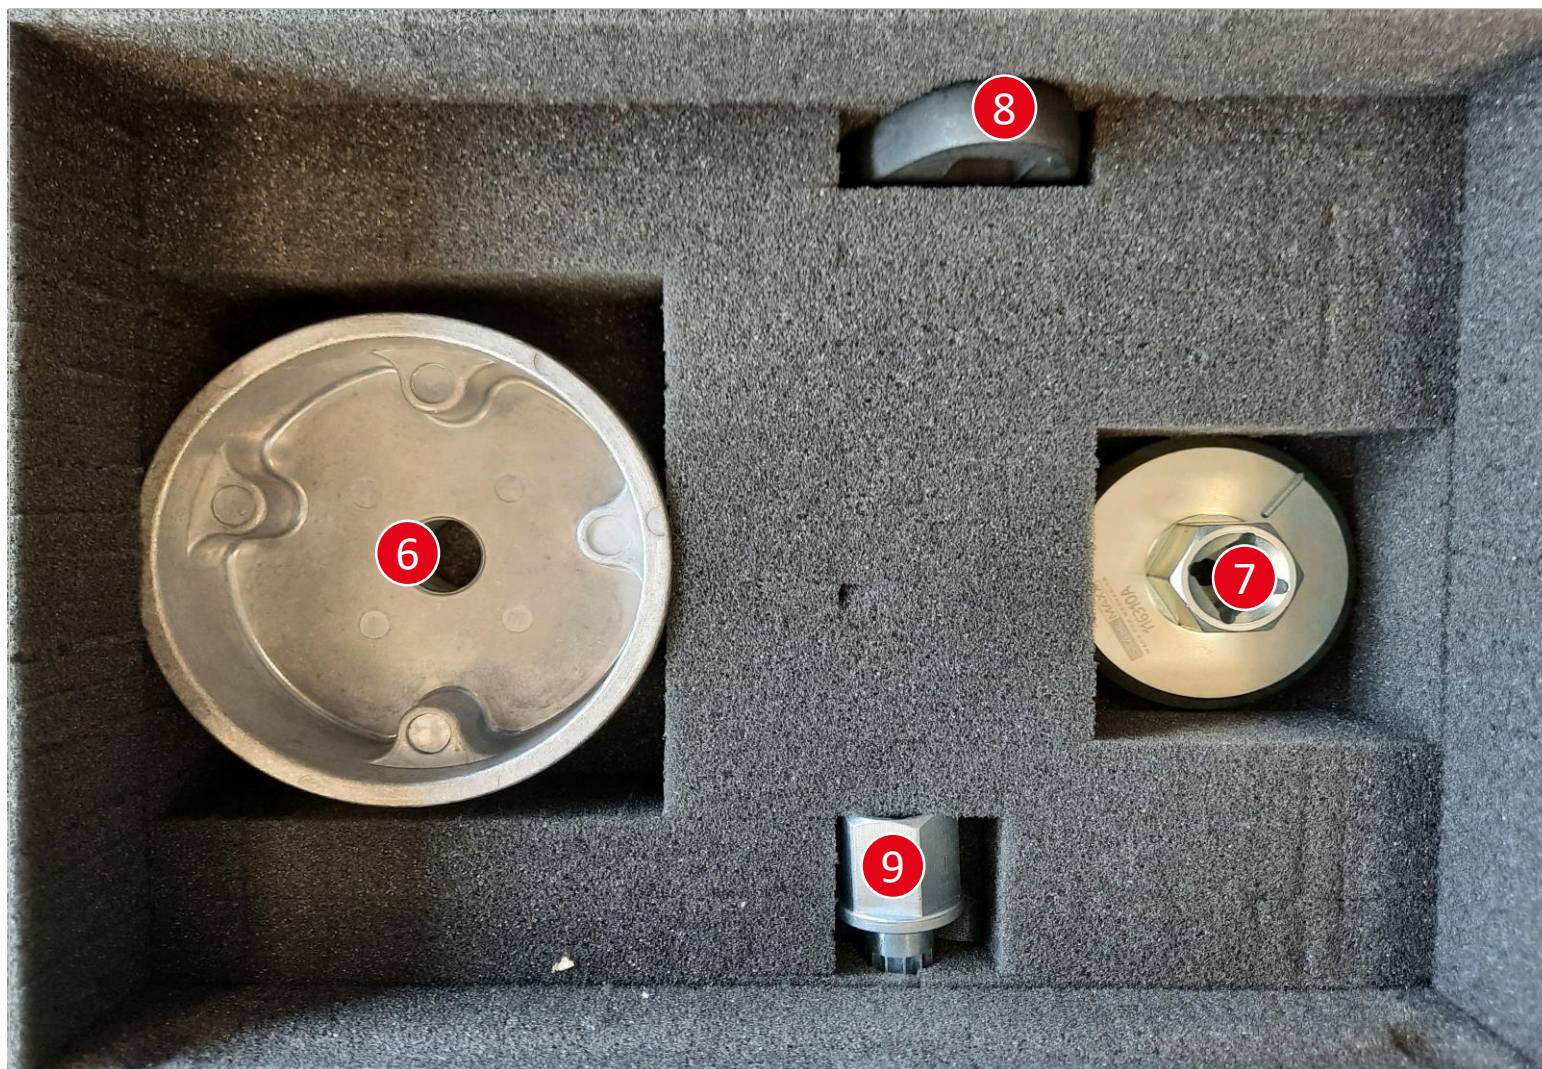

## Einstellwerkzeug Steuerkette Audi 2,4/3,2/V6/V8/V10 FSI

mobility market™

- 1 Sperrwerkzeug für Nockenwelle  
wie OE: T40070
- 2 Drehwerkzeug für Kurbelwelle  
wie OE: T40058
- 3 Sperrwerkzeug für Schwungrad  
wie OE: T40069
- 4 Sperrstifte für Spannvorrichtung  
(2 Stk.)  
wie OE: T40071
- 5 Absteckstifte für Kettenspanner  
(2 Stk.)  
wie OE: T03006

## Einstellwerkzeug Steuerkette Audi 2,4/3,2/V6/V8/V10 FSI

mobility market<sup>WE</sup>

- 6 Schlüssel für Nockenwellenversteller  
wie OE: T40079
- 7 Schlüssel zum Drehen der Kurbelwelle  
wie OE: T03003A
- 8 24 mm Hahnenfuß-Schlüssel  
12,5 (1/2)
- 9 Steckesinsatz XZN 14 für Nockenwellenversteller  
wie OE: T10035

## Einstellwerkzeug Steuerkette Audi 2,4/3,2/V6/V8/V10 FSI

mobility market<sup>WB</sup>

- 10 Zweilochmutterndreher für Nockenwellenkettensrad wie OE: V.A.G. 3212

mobility market<sup>WB</sup>