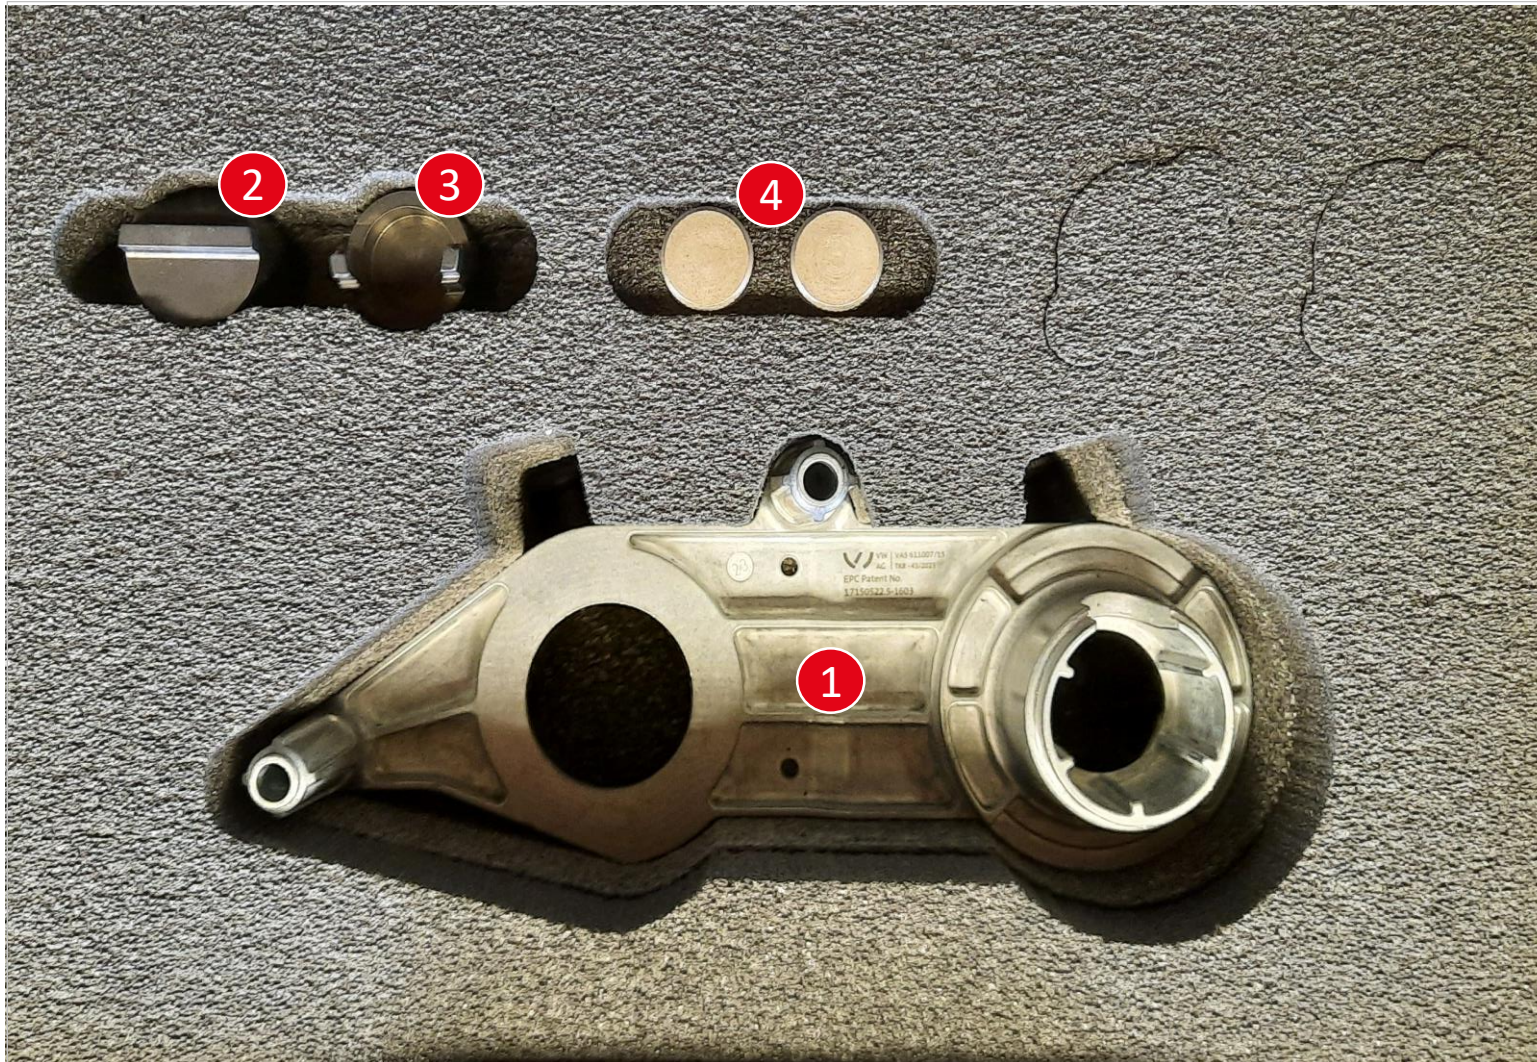

Adaptersatz VAS 611007/19 für 1,5 TGI EVO Motoren

mobility market™

- 1 Adapter für Nockenwellengehäuse VAS 611 007/815
- 2 Adapter für Nockenwelle VAS611 007/16
- 3 Adapter für Nockenwelle VAS611 007/17
- 4 Rändelschraube TGI (2 Stk.)