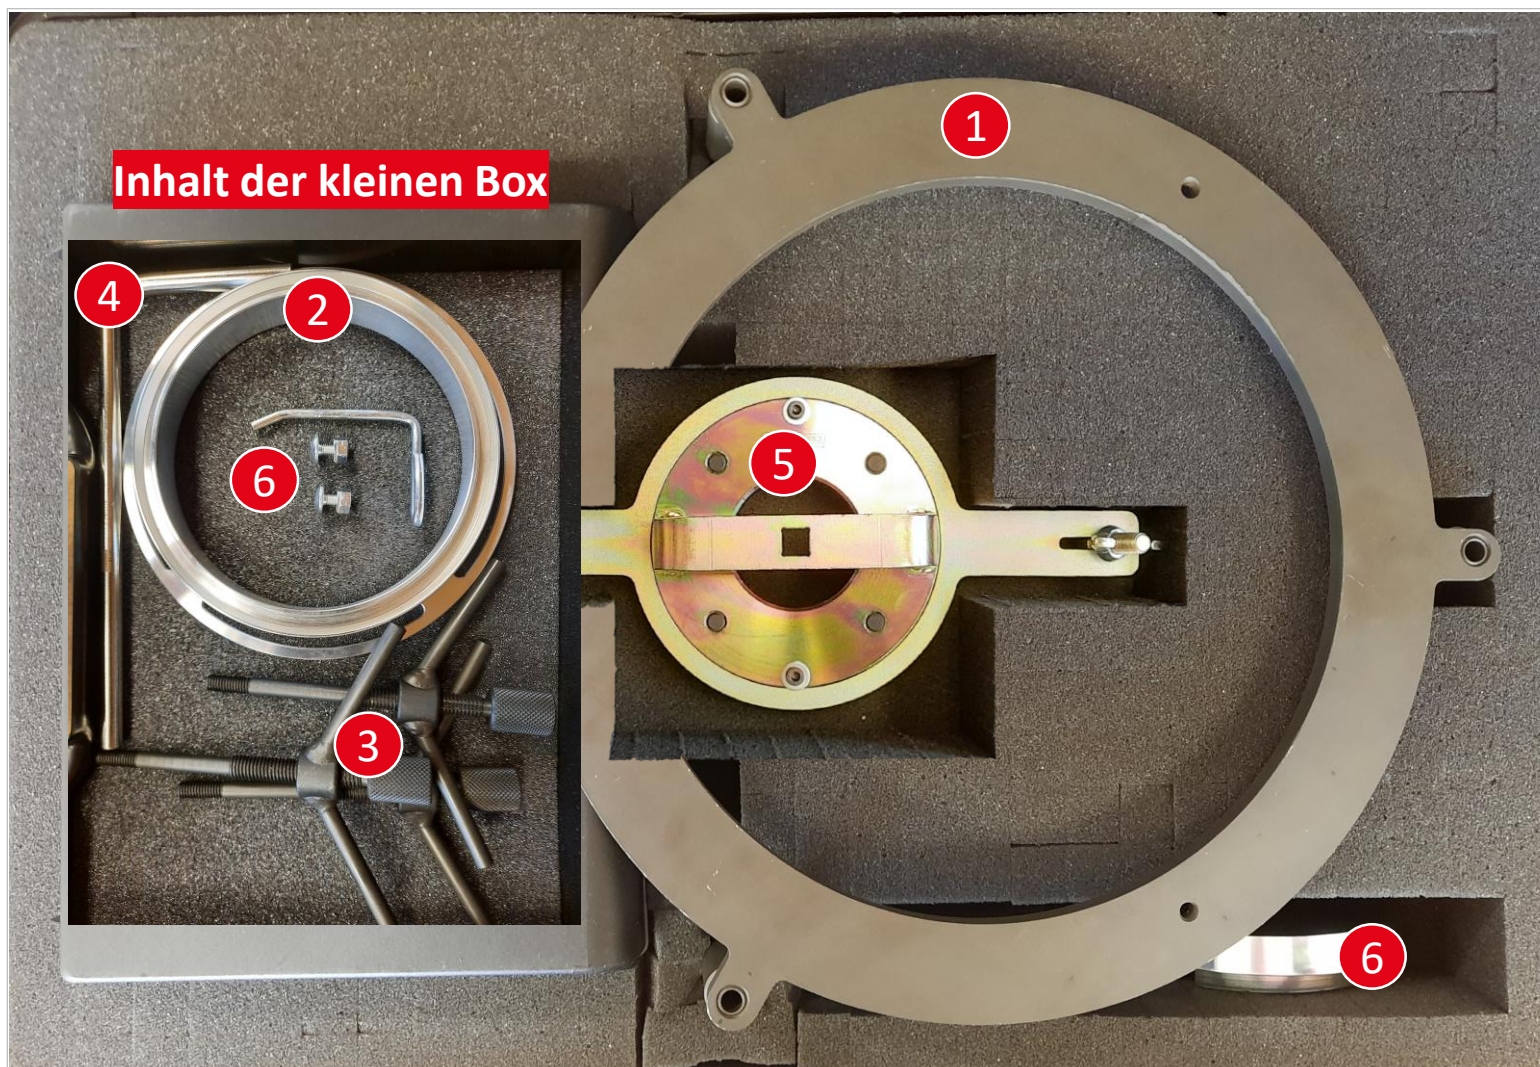

Montagewerkzeug Doppelkupplung für Ford / Volvo MPS6 / 6DCT450

mobility market[™]

- 1 Einbauwerkzeug für Kupplungs-Abdeckung
wie OE: 308-764, 9997388
- 2 Einbauwerkzeug für Innendichtring Kupplungs-Abdeckung
wie OE: 308-783, 9997383
- 3 Befestigungsschrauben für Werkzeug 1
- 4 Arretierdorn zur Schwungrad-fixierung
wie OE: 303-1059, 303-1270, 9997121
- 5 Doppelkupplungs-Werkzeug DCT
wie OE: 308-763, 9997435
- 6 Einstelllehre
wie OE: 308-757, 9997368