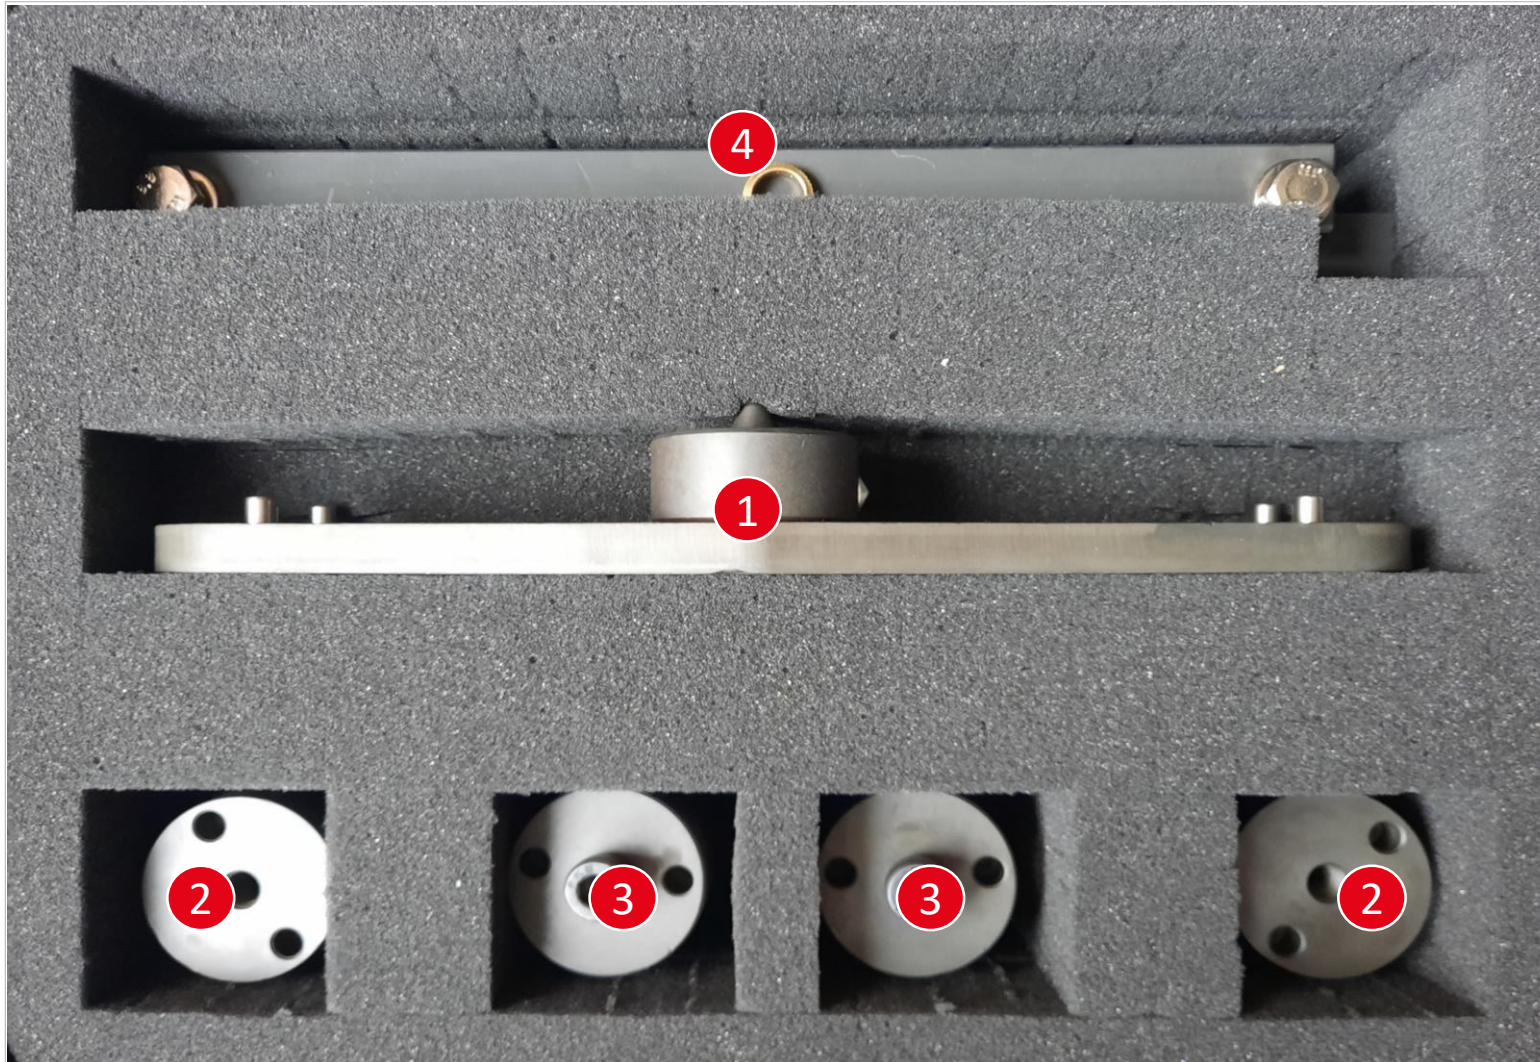

## Ausgleichs- u. Kurbelwellen-Einstellwerkzeug wie 118750 / 118790

mobility market<sup>™</sup>

- 1 Grundrahmen m. Kurbelwellenaufnahme  
wie OE: 83302288054 / 2288054,  
118750 (mit Adaptern)
- 2 Adapter für Motorenreihe N47  
(bis Bj. 2013)  
wie OE: 118750 (mit Grundrahmen)
- 3 Adapter für Motorenreihe B47 /  
B48 und N47 (ab Bj. 2013)  
wie OE: 83302288054 / 2288054  
(mit Grundrahmen)
- 4 Ausrichtwerkzeug für Kurbelwellen bei N47  
wie OE: 118790