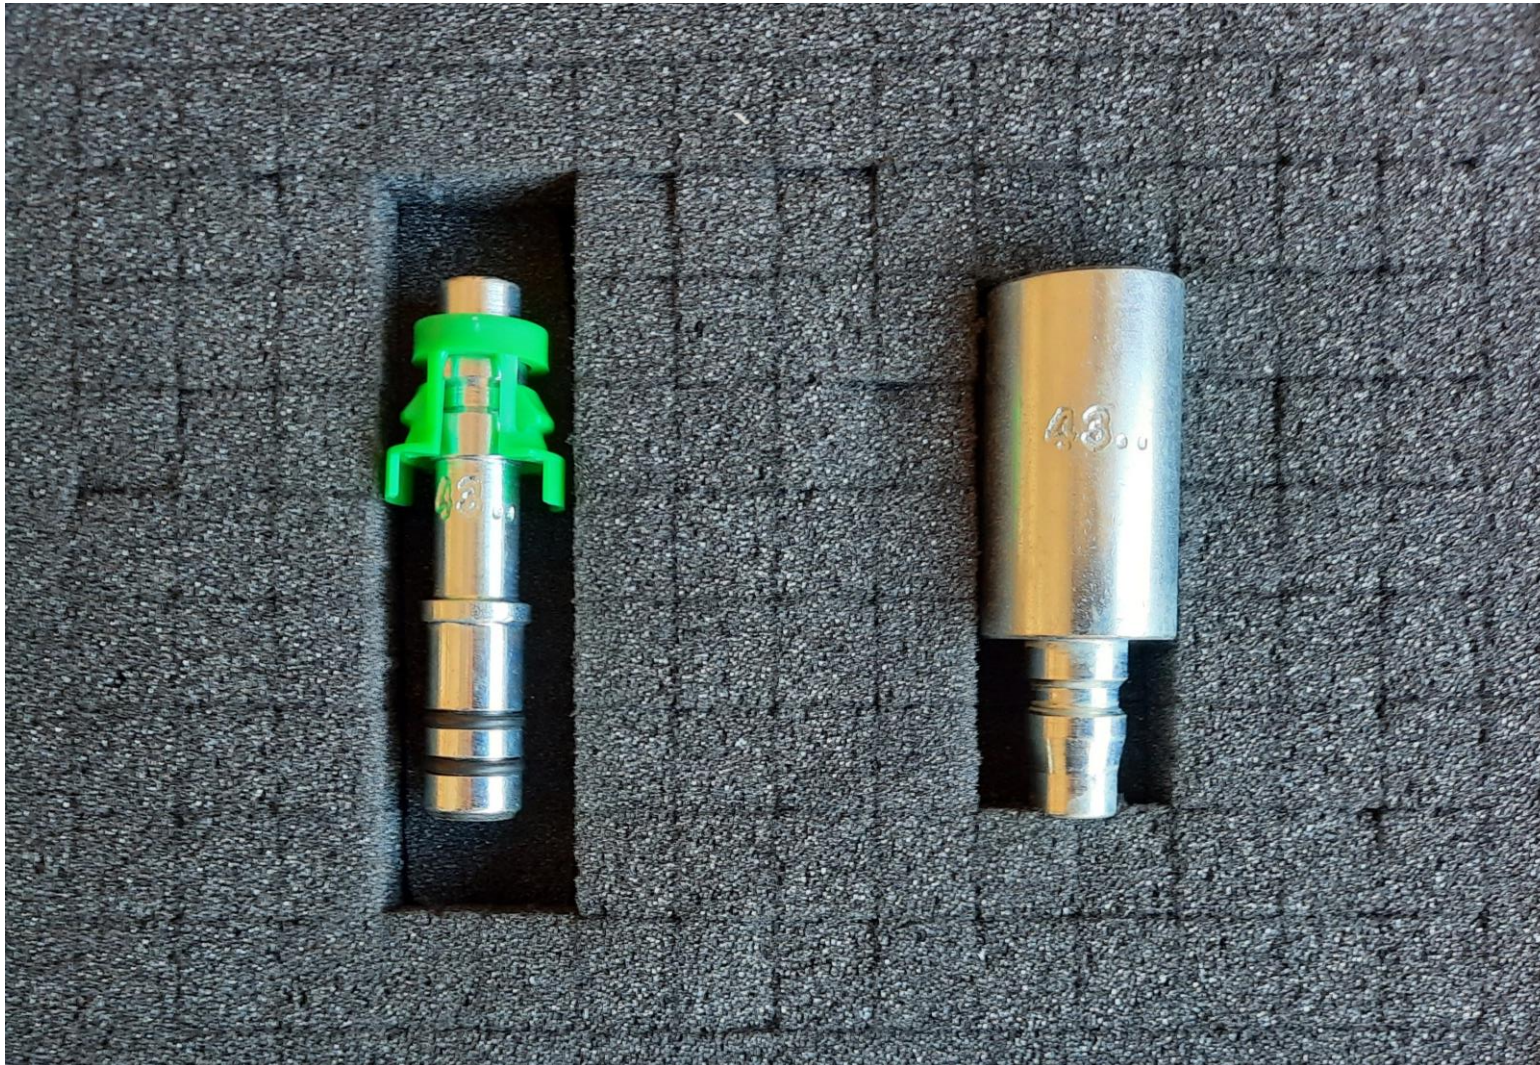

AGC Anschlussadapter Nr. 43 / MAHLE 1010320073XX

mobility market™

A/T Adapter - N°43 - Volvo
Adapter Nr. 43

1010320073XX

mobility market™