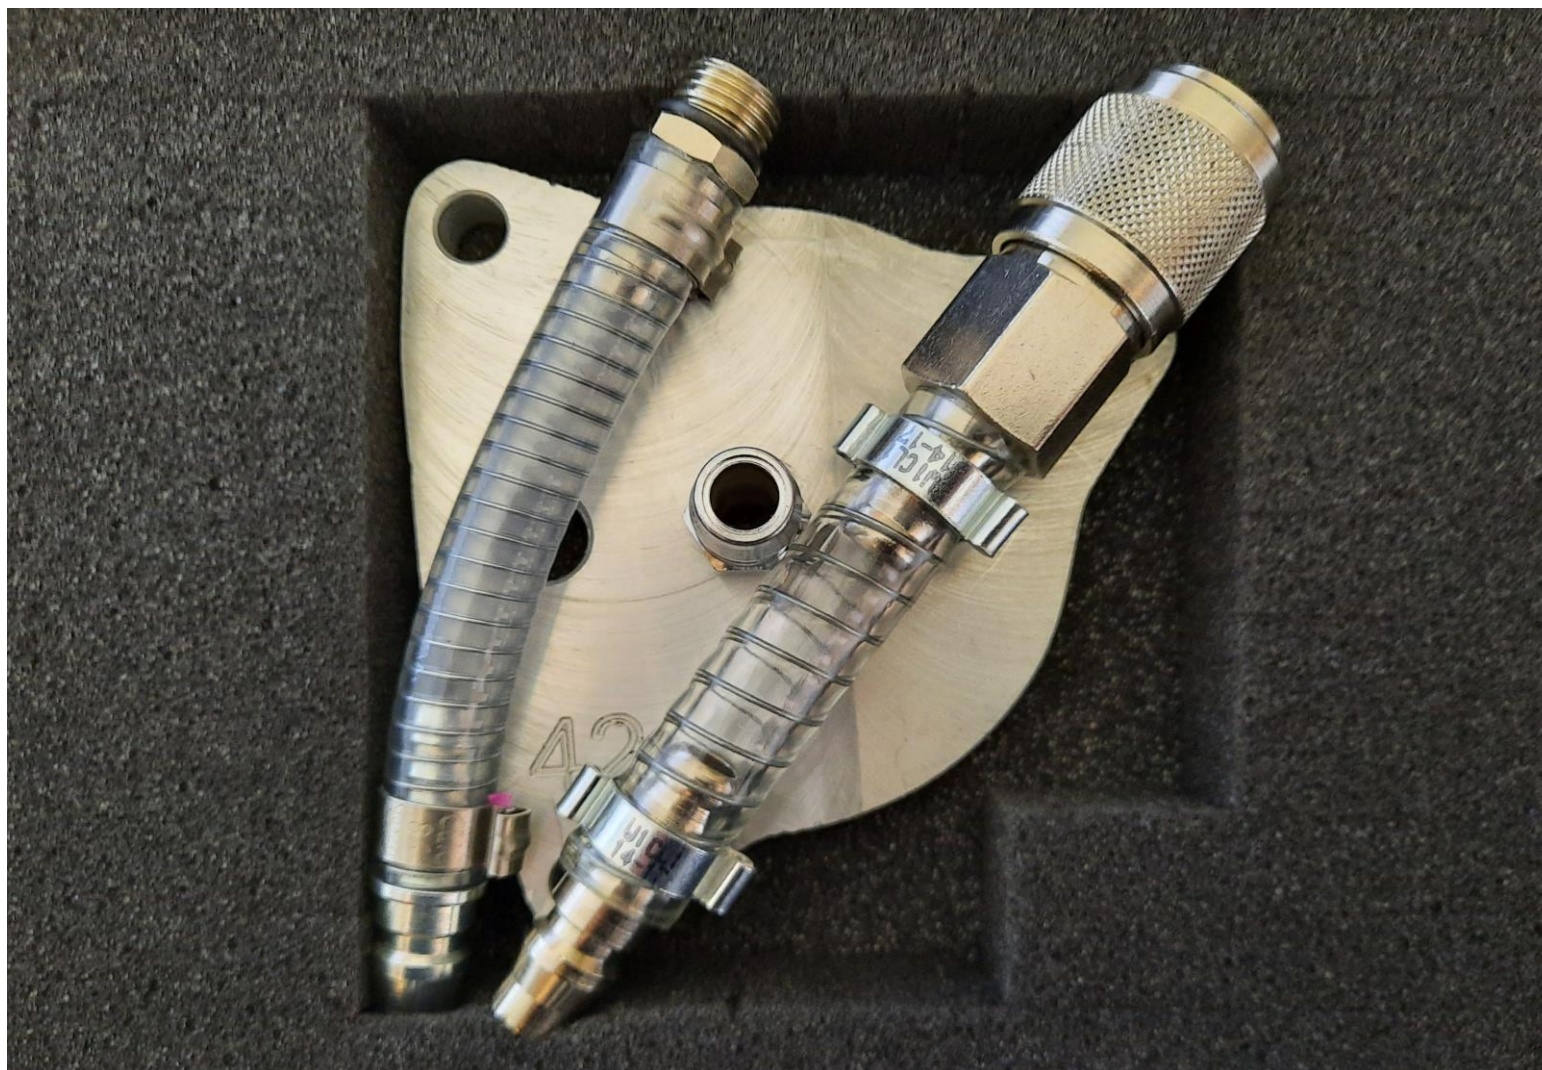

AGC Anschlussadapter Nr. 42 / MAHLE 1010320062XX

mobility market™

A/T Adapter - N°42 - Volvo, Mini,  
BMW Adapter - Nr. 42

1010320062XX

mobility market™