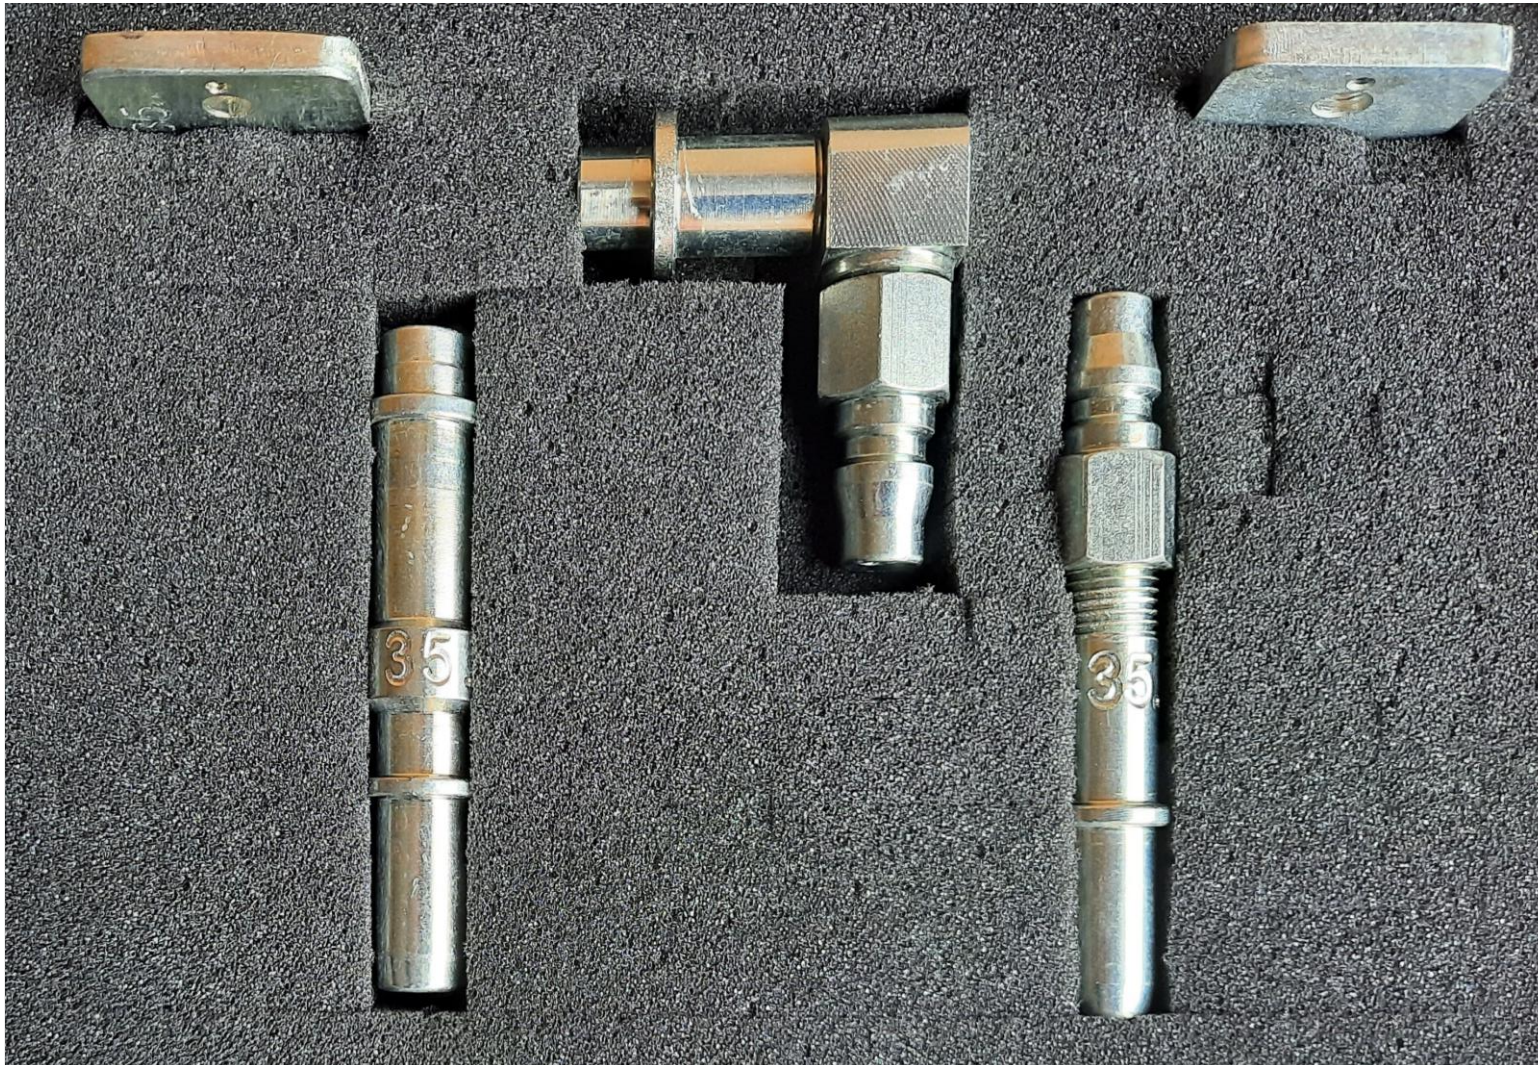

AGC Anschlussadapter Nr. 35 / MAHLE 1010320055XX

mobility market™

A/T Adapter - N°35 - Volvo Xc60,
V60 Adapter - Nr. 35

1010320055XX

mobility market™