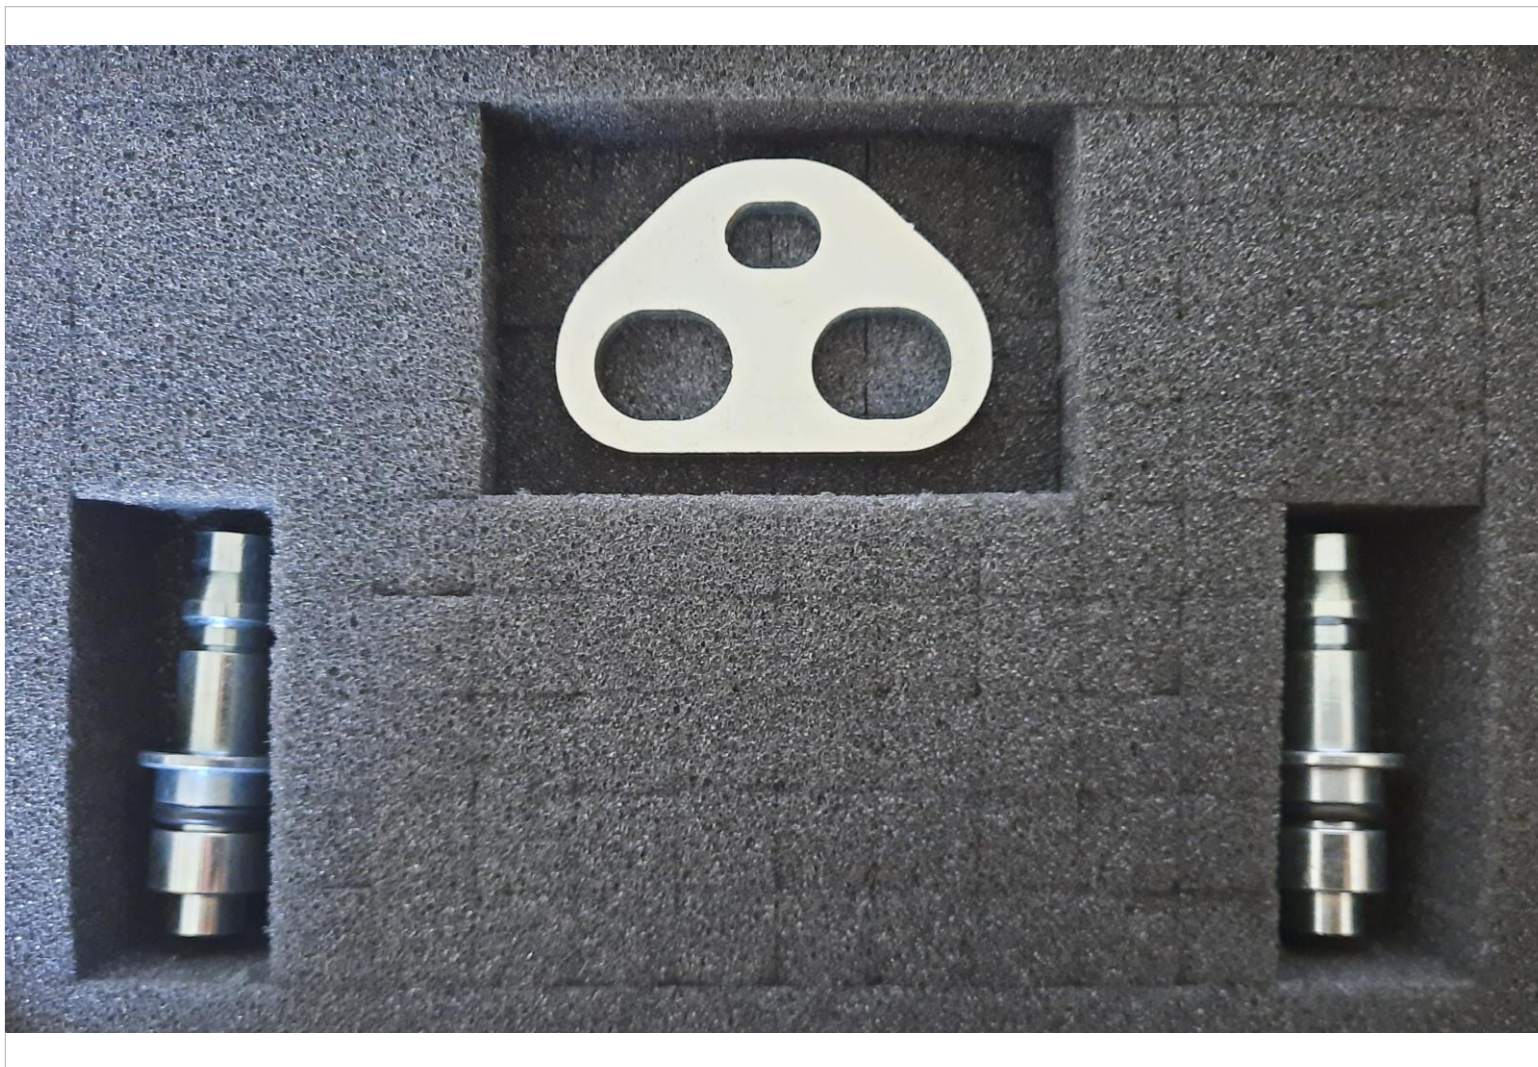

AGC Anschlussadapter Nr. 12 / MAHLE 14563015028800

mobility market™

A/T Adapter - N°12 - Audi,  
Volkswagen, Porsche, Lexus,  
Mitsubishi- Nr. 12

14563015028800

mobility market™