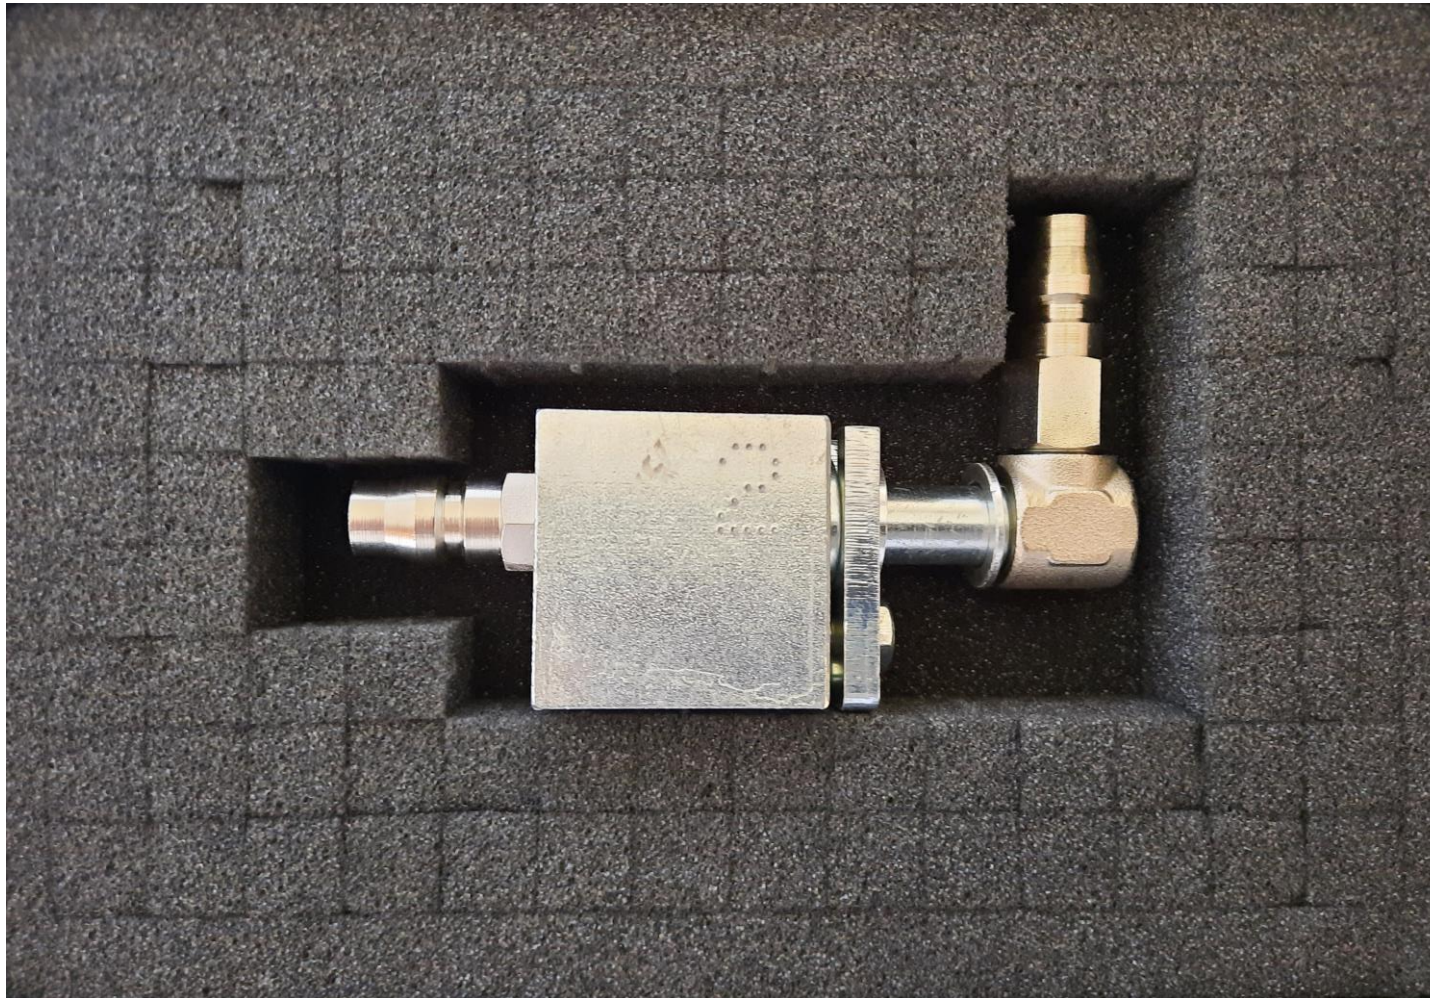

AGC Anschlussadapter Nr. 2 / MAHLE 14563015027700

mobility market[™]

A/T Adapter - N°2 - BMW, Audi,
Renault, Saab, Ford, Range Rover,
Jaguar - Nr. 2

14563015027700

mobility market[™]