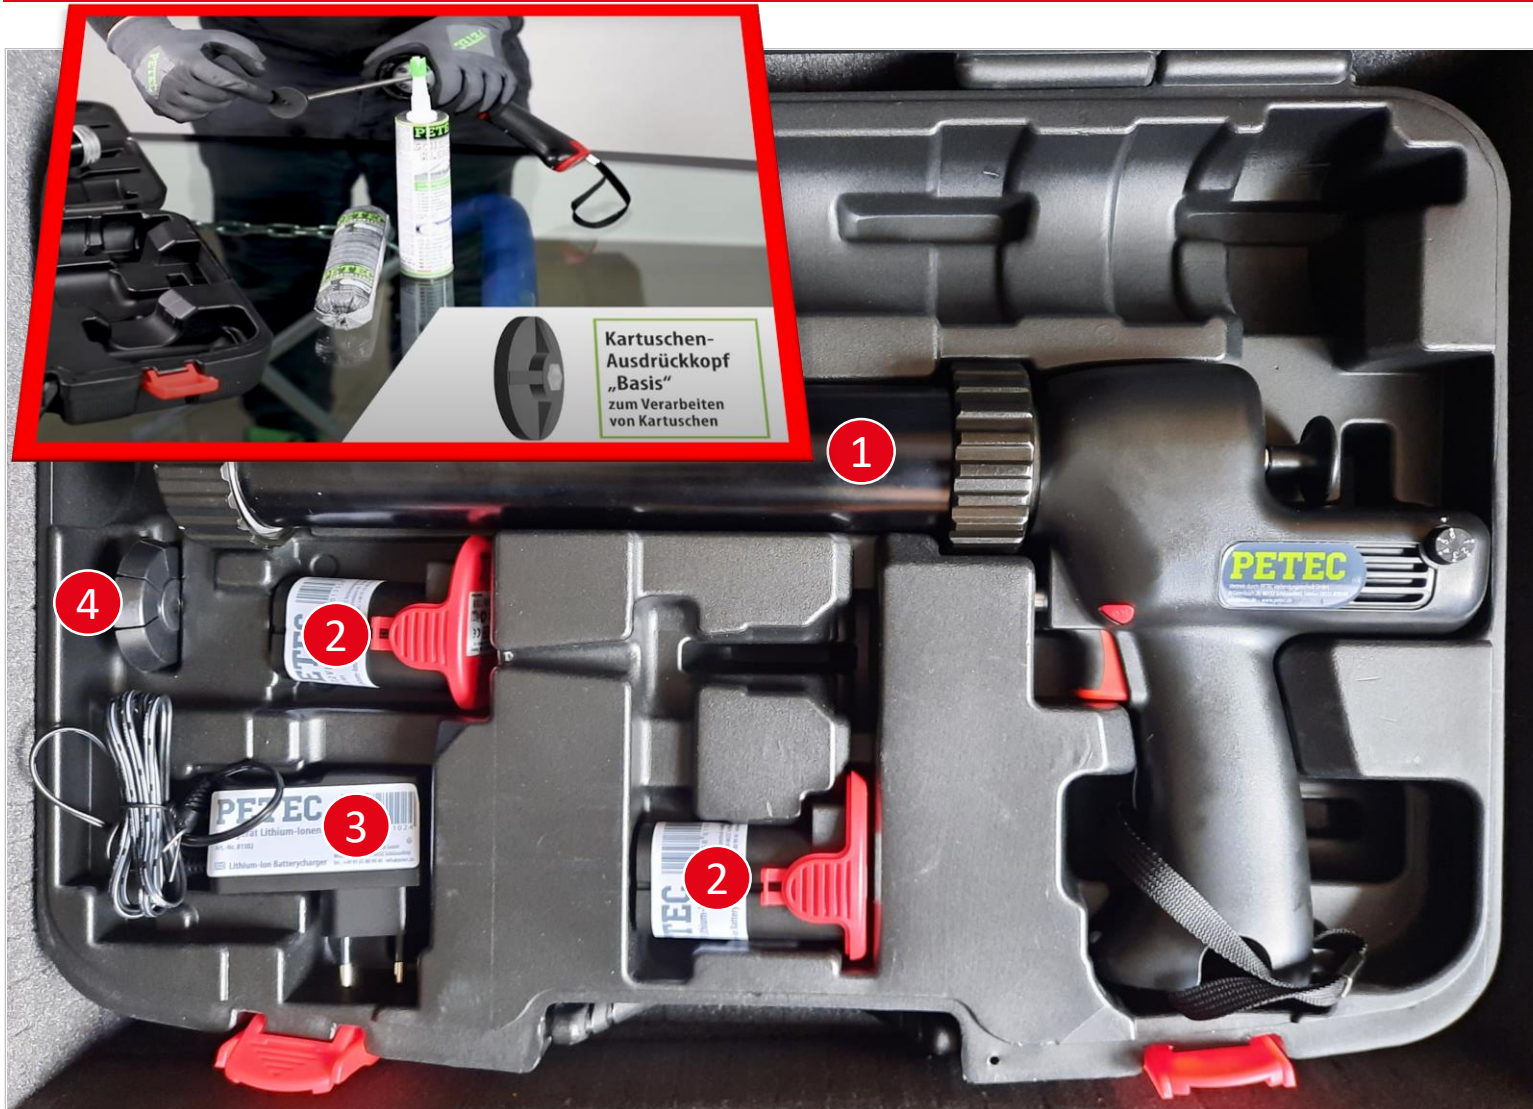

Multi Akku Ausdrückpistole

mobility market ^{WM}

- 1 Multi Akku Ausdrückpistole mit bereits vormontiertem Kartuschen-Ausdrückkopf „Basis“ Und einer Mutter, welche bei der Anwendung mit dem Schlauchbeutel Ausdrückkopf entfernt werden muss.
- 2 2 Stk. 7,2V Lithium LI-Ion Akku
- 3 Ladegerät
- 4 Schlauchbeutel-Ausdrückkopf *nur in Verbindung mit dem Kartuschen-Ausdrückkopf „Basis“ verwenden!*