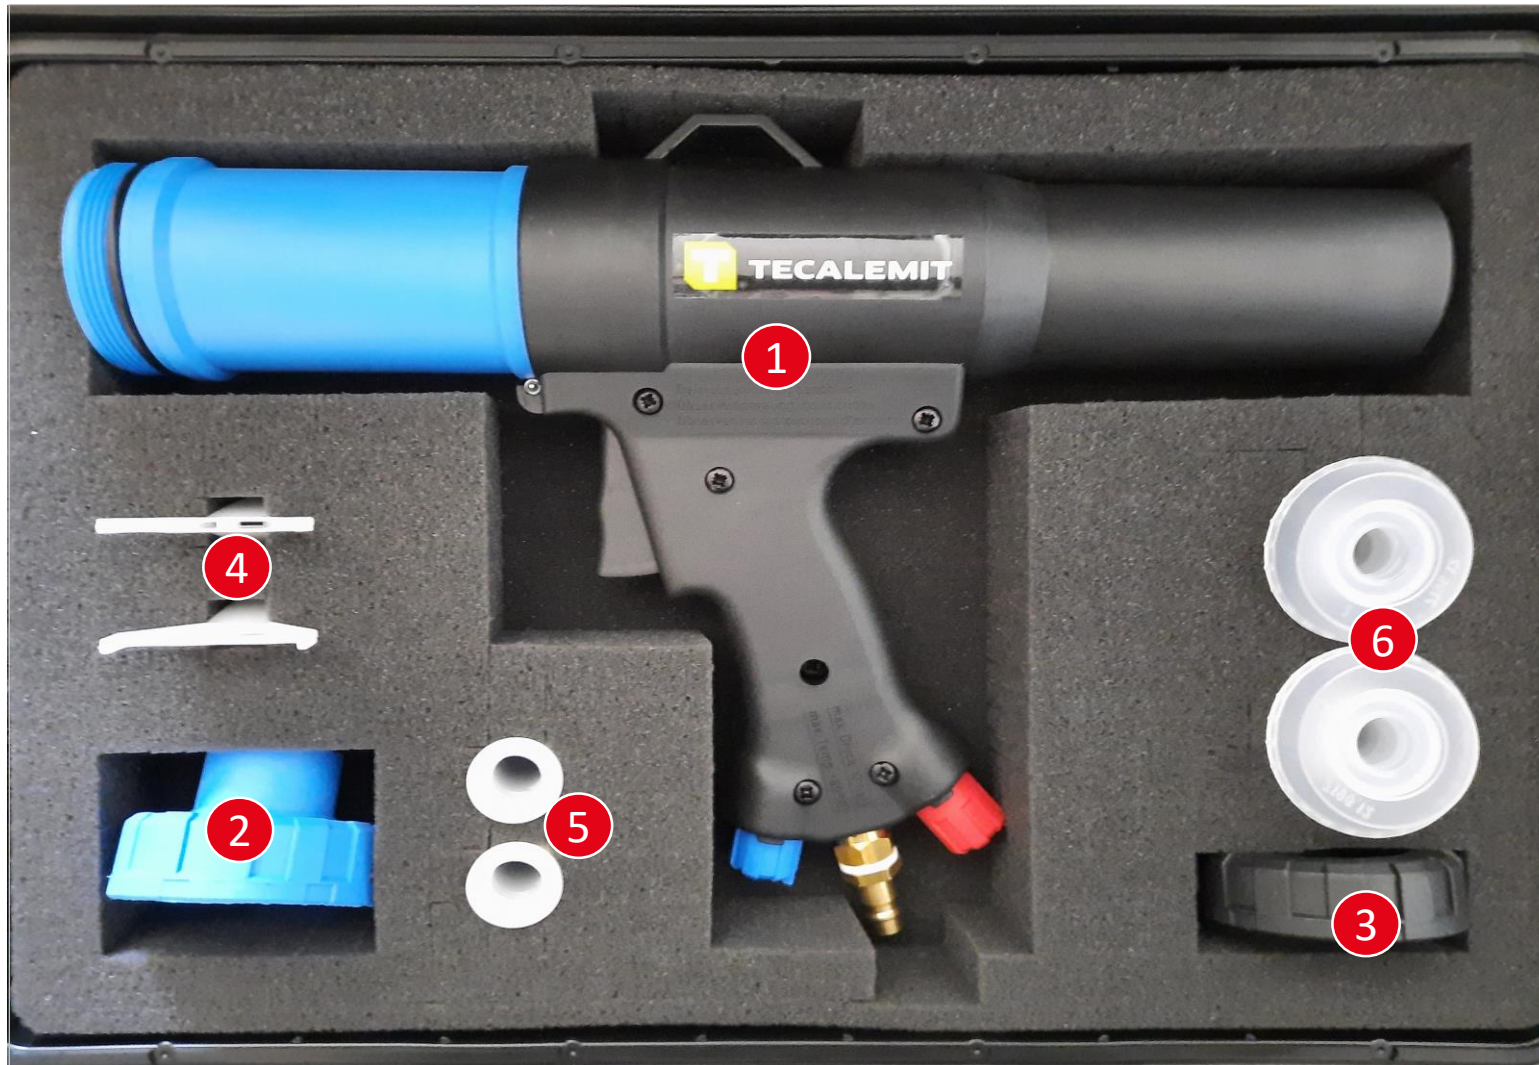

Teleskop Druckluftpistole

mobility market[™]

- 1 Teleskop Druckluftpistole inkl. Luftanschluß
- 2 Überwurfmutter blau für die grobe Flachstrahldüse 6
- 3 Überwurfmutter schwarz für die Breitstrahl-/ Spachteldüse 4 und die feine Flachstrahldüse 5
- 4 Breitstrahl- oder Spachteldüse
- 5 Feine Flachstrahldüse
- 6 Grobe Flachstrahldüse

mobility market[™]

Für feine Struktur

Für grobe und großflächigere Struktur

Für breite
Nahtabdichtungen
(mit dem Pinsel
verstreichbar)

**Feine
Flachstrahldüse**

**Grobe
Flachstrahldüse**

**Breitstrahl- oder
Spachteldüse mit
Noppen**