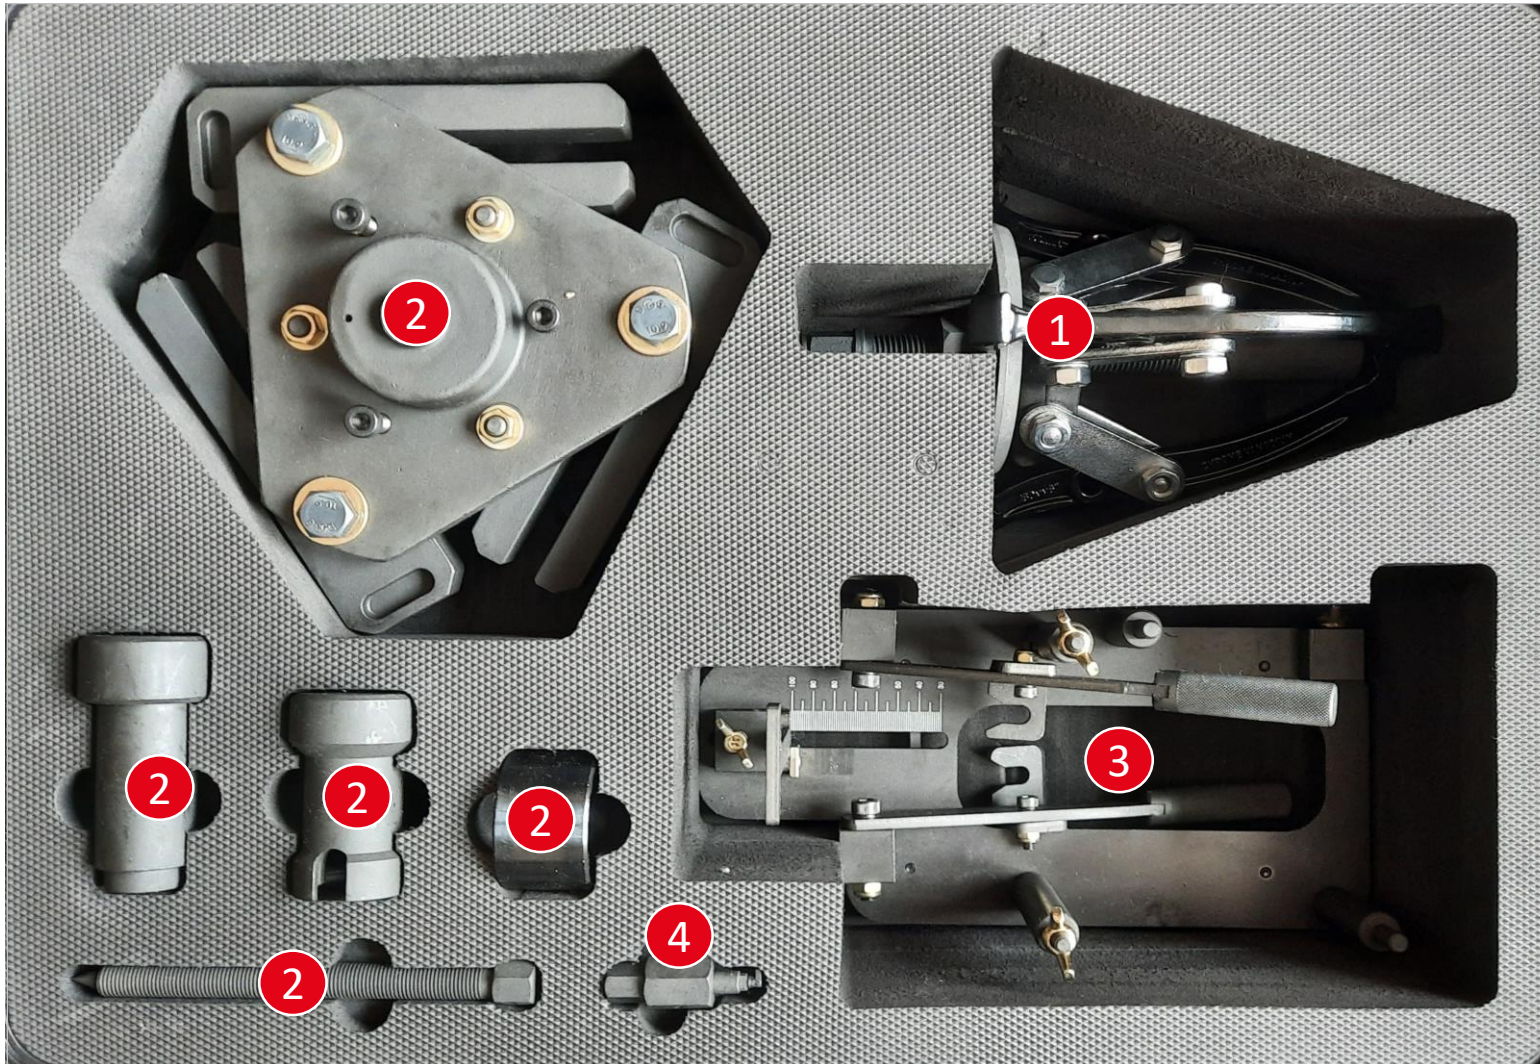

## VALEO DDC Kupplungswerkzeug Hyundai, Kia (trockene Kupplung)

mobility market™

- 1 Doppelkupplung Demontage-  
werkzeug
- 2 DDC Montagewerkzeug inkl.  
Kupplungsadapter für Hybridfahr-  
zeuge (vormontiert) und Montage-  
spindel
- 3 Kupplungssteller Kalibriervor-  
richtung
- 4 Einstellwerkzeug zur Grundein-  
stellung des Kupplungsstellers