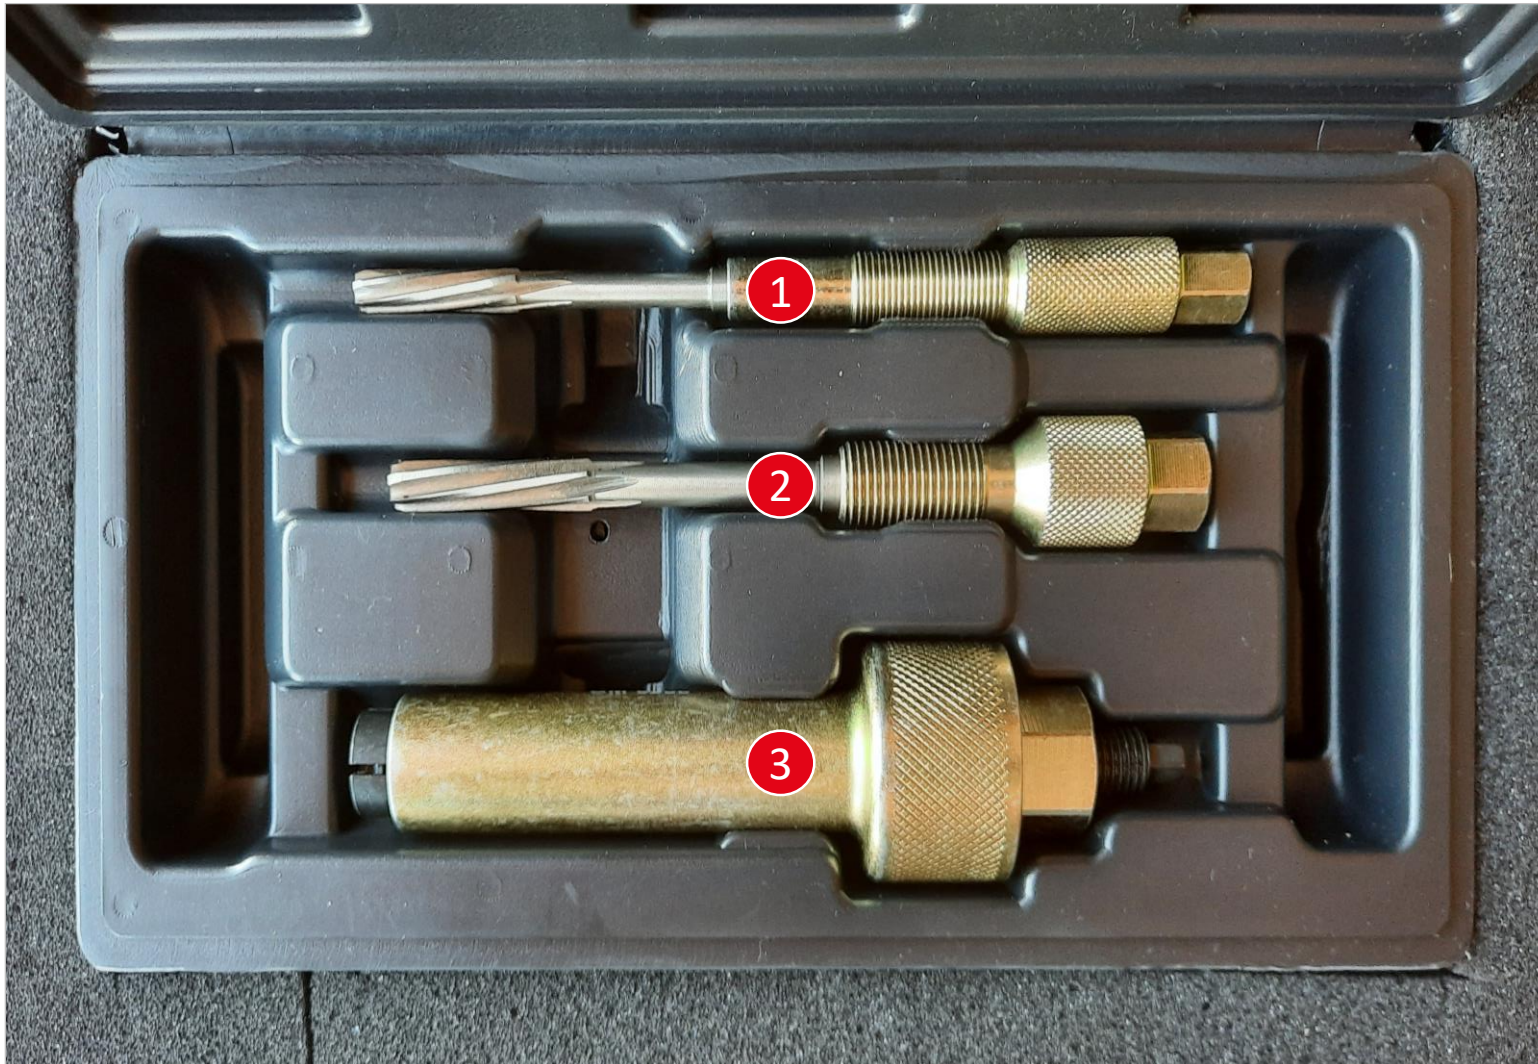

Glühstift Extraktions- und Schaftreinigungswerkzeug MB CDI

mobility market™

- 1 Reibahle M10x1
- 2 Reibahle M12x1,25
- 3 Greifwerkzeug

mobility market™