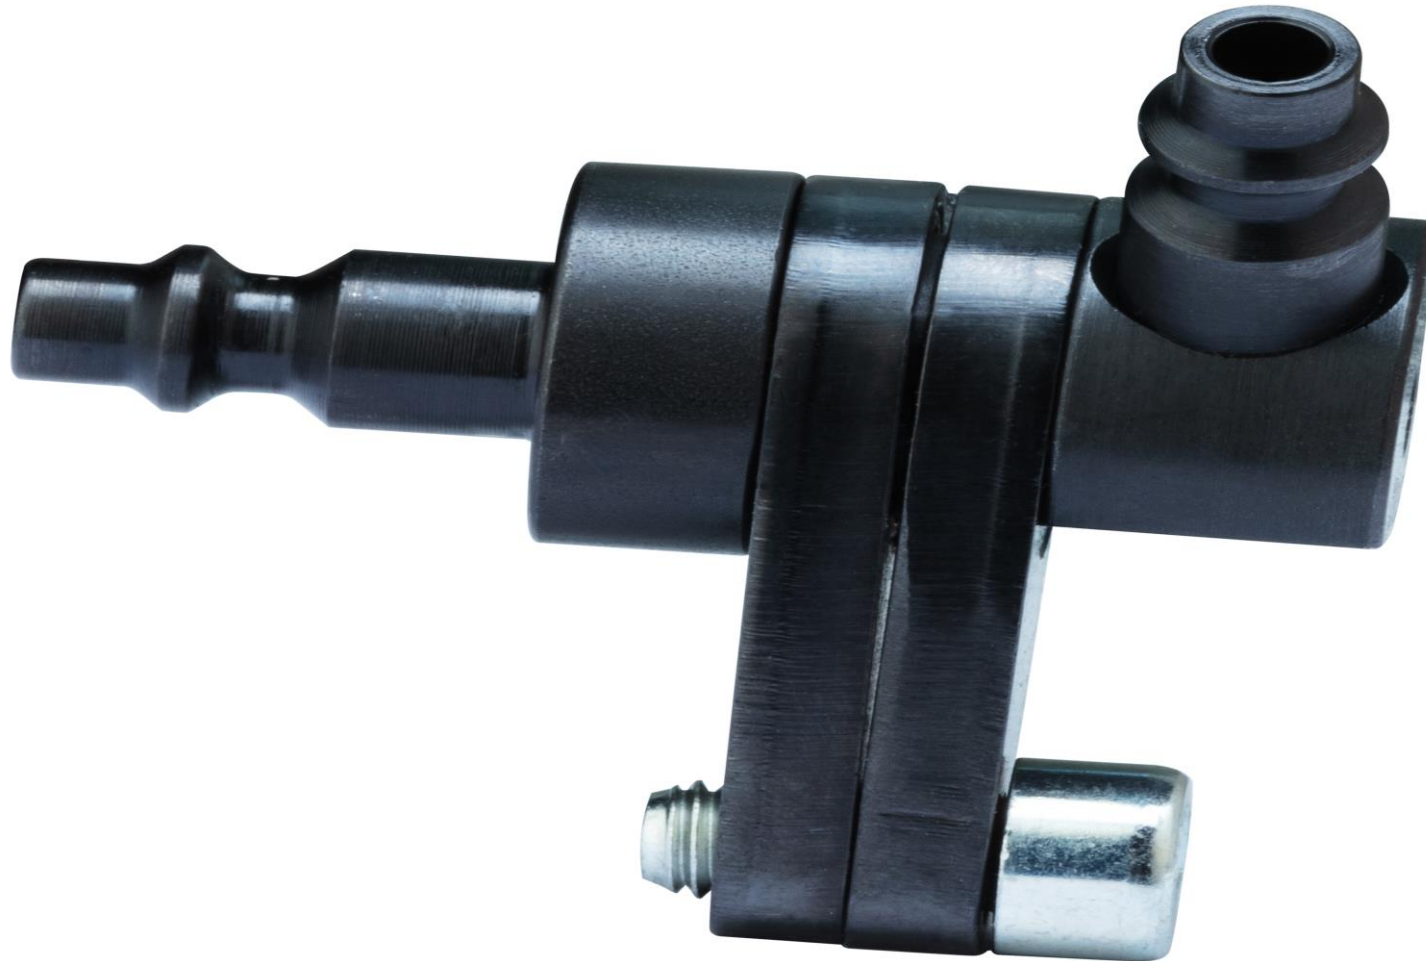

Gear Tronic Adapter 001 für BMW 29082

mobility market™

mobility market™