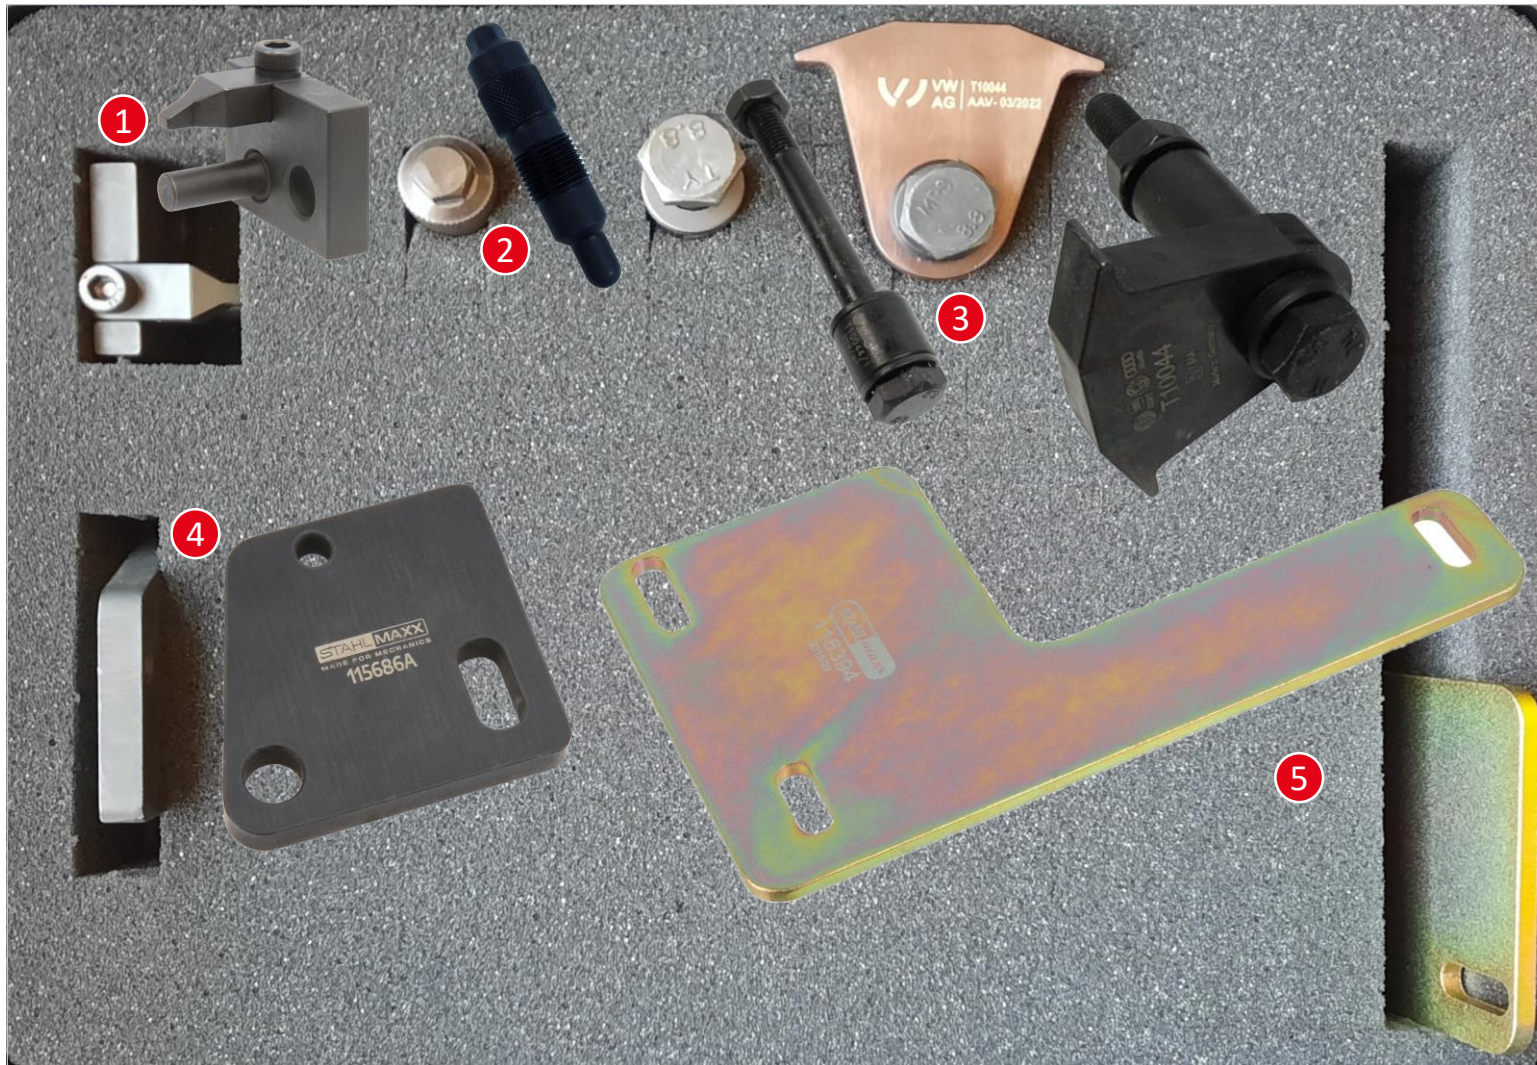

## Zusatzwerkzeuge für Einstellwerkzeug Steuerkette VAG 6-Zylinder

mobility market <sup>WB</sup>

1 Fixierwerkzeug für Antriebszahnrad VAG 3,6L FSI wie OE: T10332

2 Arretierwerkzeug für Kurbelwelle VAG V6 + V8 TDI u. Benzin wie OE: VAG 3242, T30052, T40237

3 Schwungrad-Blockierwerkzeug bei Arbeiten an der Kupplung wie OE: T10044

4 Antriebszahnrad-Fixierwerkzeug für VAG VR6 3,2 und 3,6L Fsi wie OE: T10363

5 Nockenwellenlineal für VW VR6 wie OE: VAG 3268,

mobility market <sup>WB</sup>