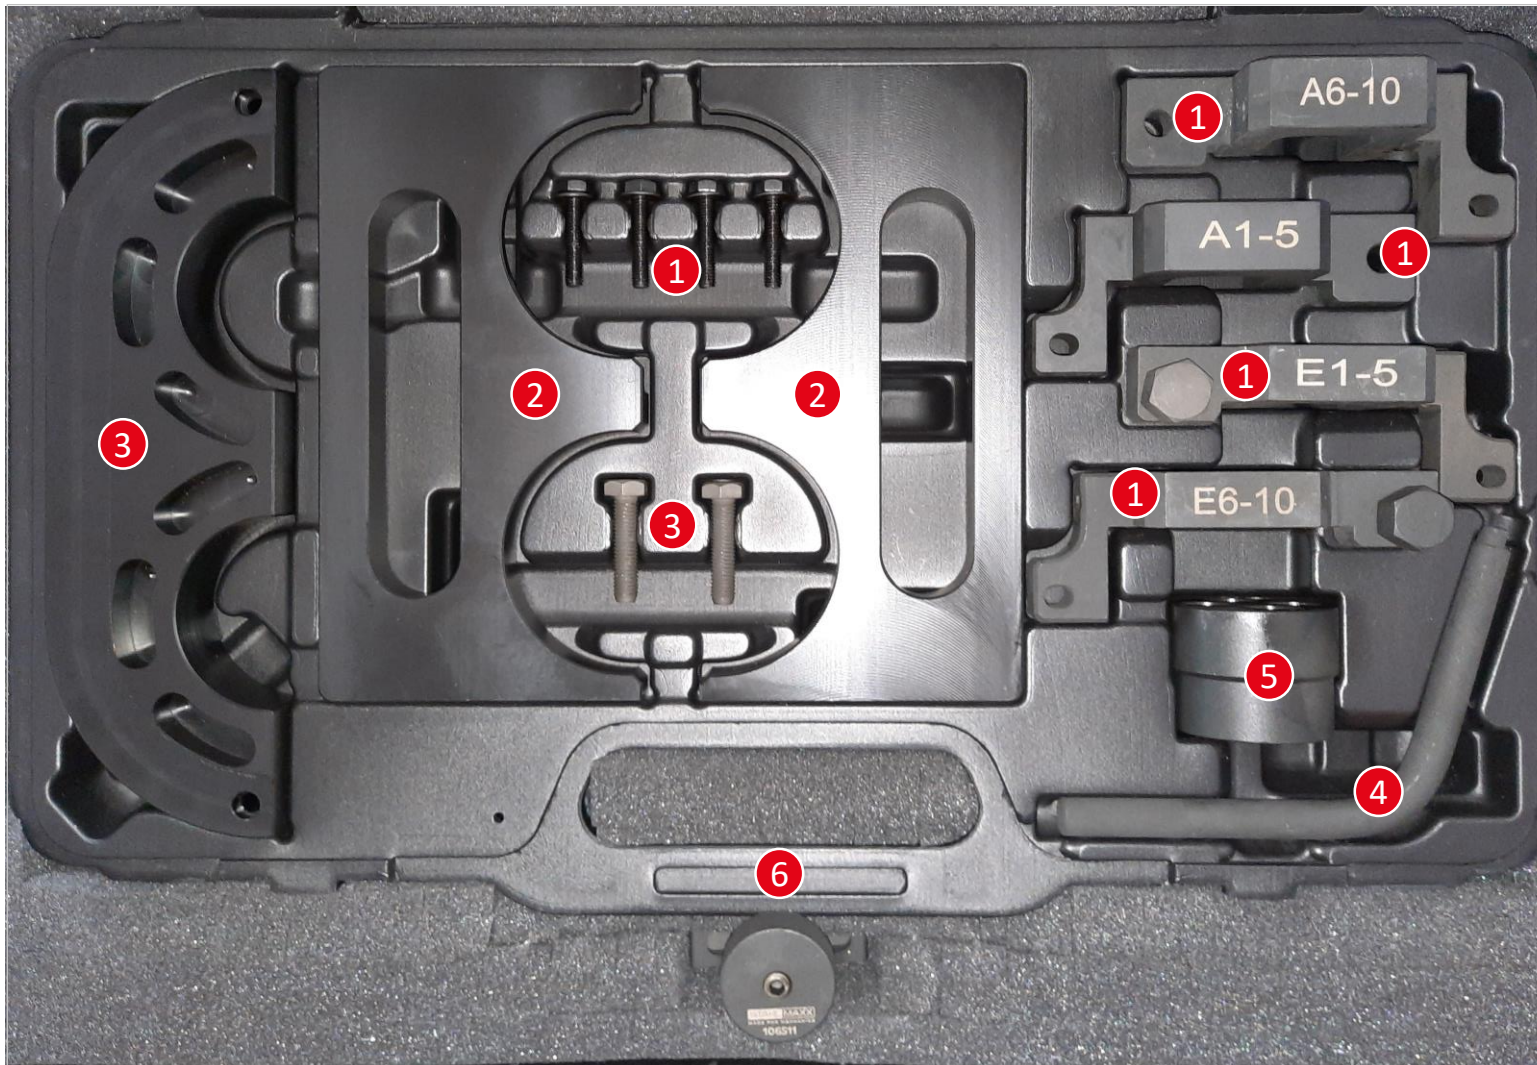

Steuerzeitenwerkzeug für BMW M5, M6, S85

mobility market™

- 1 Nockenwellen Arretierung Satz (4 Stk) inkl. 4 Schrauben wie OE: 115300 (umfasst 115301 und 115302)
- 2 Spezialwerkzeug für Vanos-Getriebe Satz (2 Stk) wie OE: 115382
- 3 Lehre zur Demontage der Vanos inkl. 2 Schrauben wie OE: 115410
- 4 Absteckdorn Schwungscheibe wie OE: 115320
- 5 Kurbelwellen-Drehwerkzeug wie OE: 115100
- 6 Vanos-Verstelleinheit Fixier- und Einstellwerkzeug wie OE: 115370