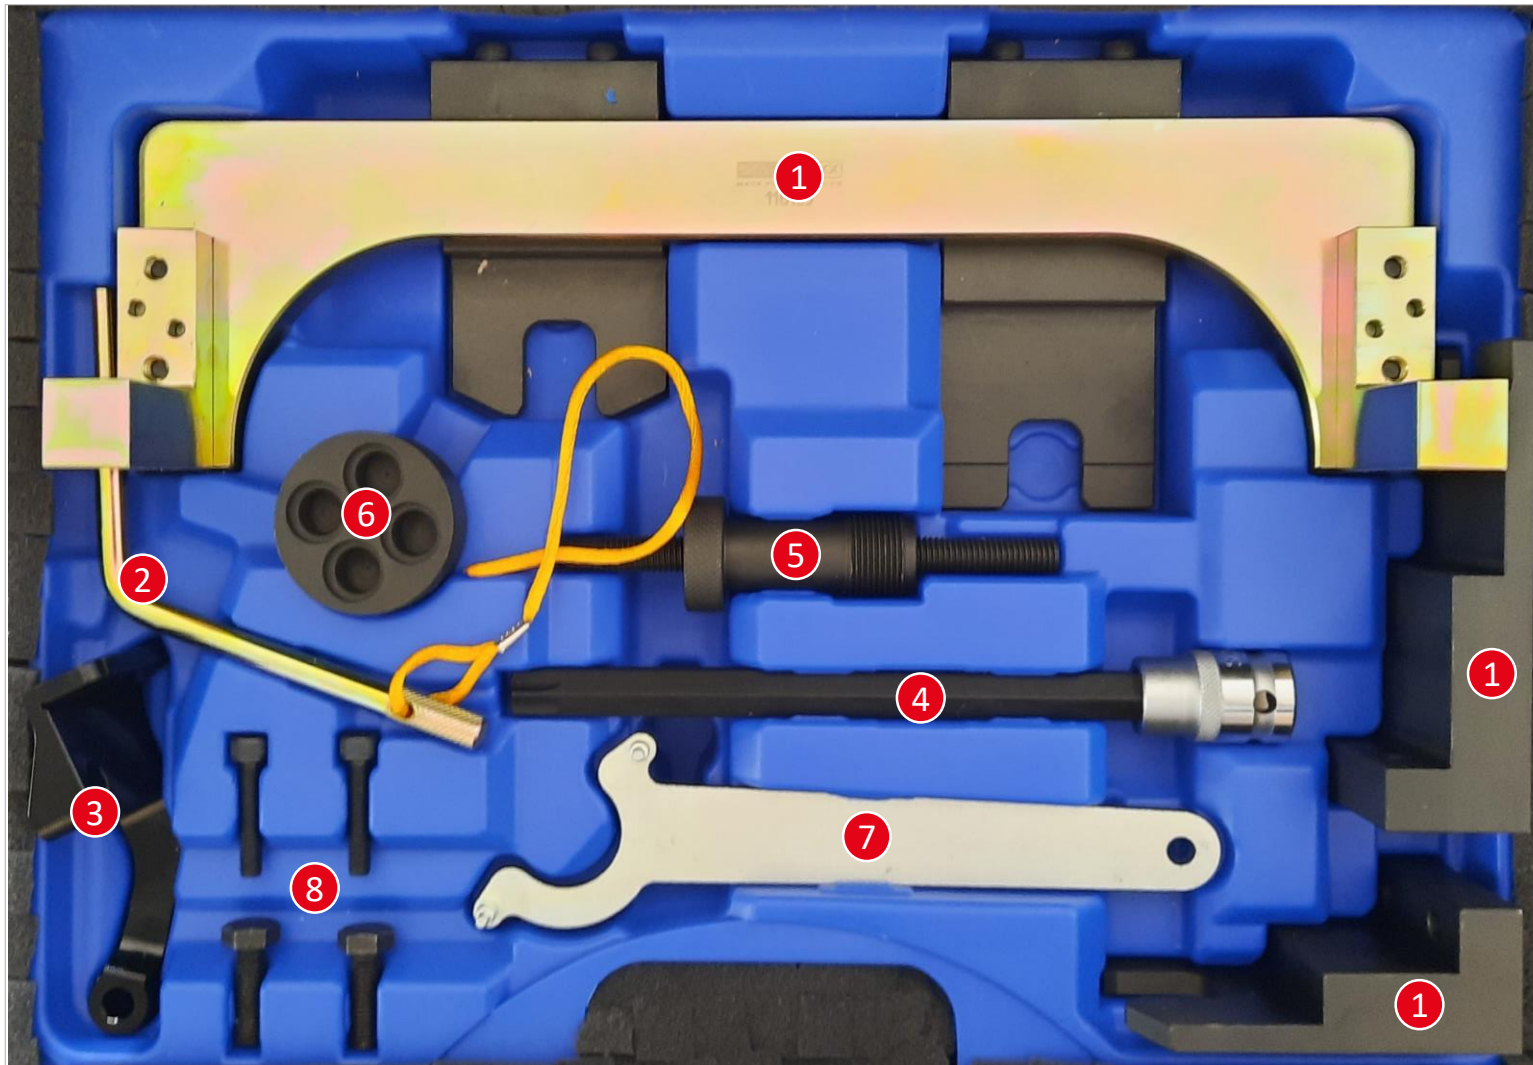

Einstellwerkzeug Steuerkette BMW B36 / B38 / B46 / B48 / B58

mobility market TM

- 1 Einstellwerkzeug für Nockenwelle
wie OE: 2358122 / 83302358122
- 2 Absteckdorn für Kurbelwelle
wie OE: 2228380 / 83302228380
- 3 Adapter für Absteckdorn der
Kurbelwelle
wie OE: 2365488 / 83302365488
- 4 Steckschlüssel für Zylinderkopf-
schraube T60TX
wie OE: 118580
- 5 Vorspannwerkzeug für Steuer-
kette
wie OE: 119340
- 6 Drehwerkzeug für Kurbelwelle
wie OE: 116480
- 7 Löseschlüssel für Aktuatoren der
Nockenwellenverstellung
wie OE: 2360895 / 83302360895
- 8 4 Stk. Befestigungsschrauben
(2Stk. 6-kant aussen, 2Stk. Inbus)