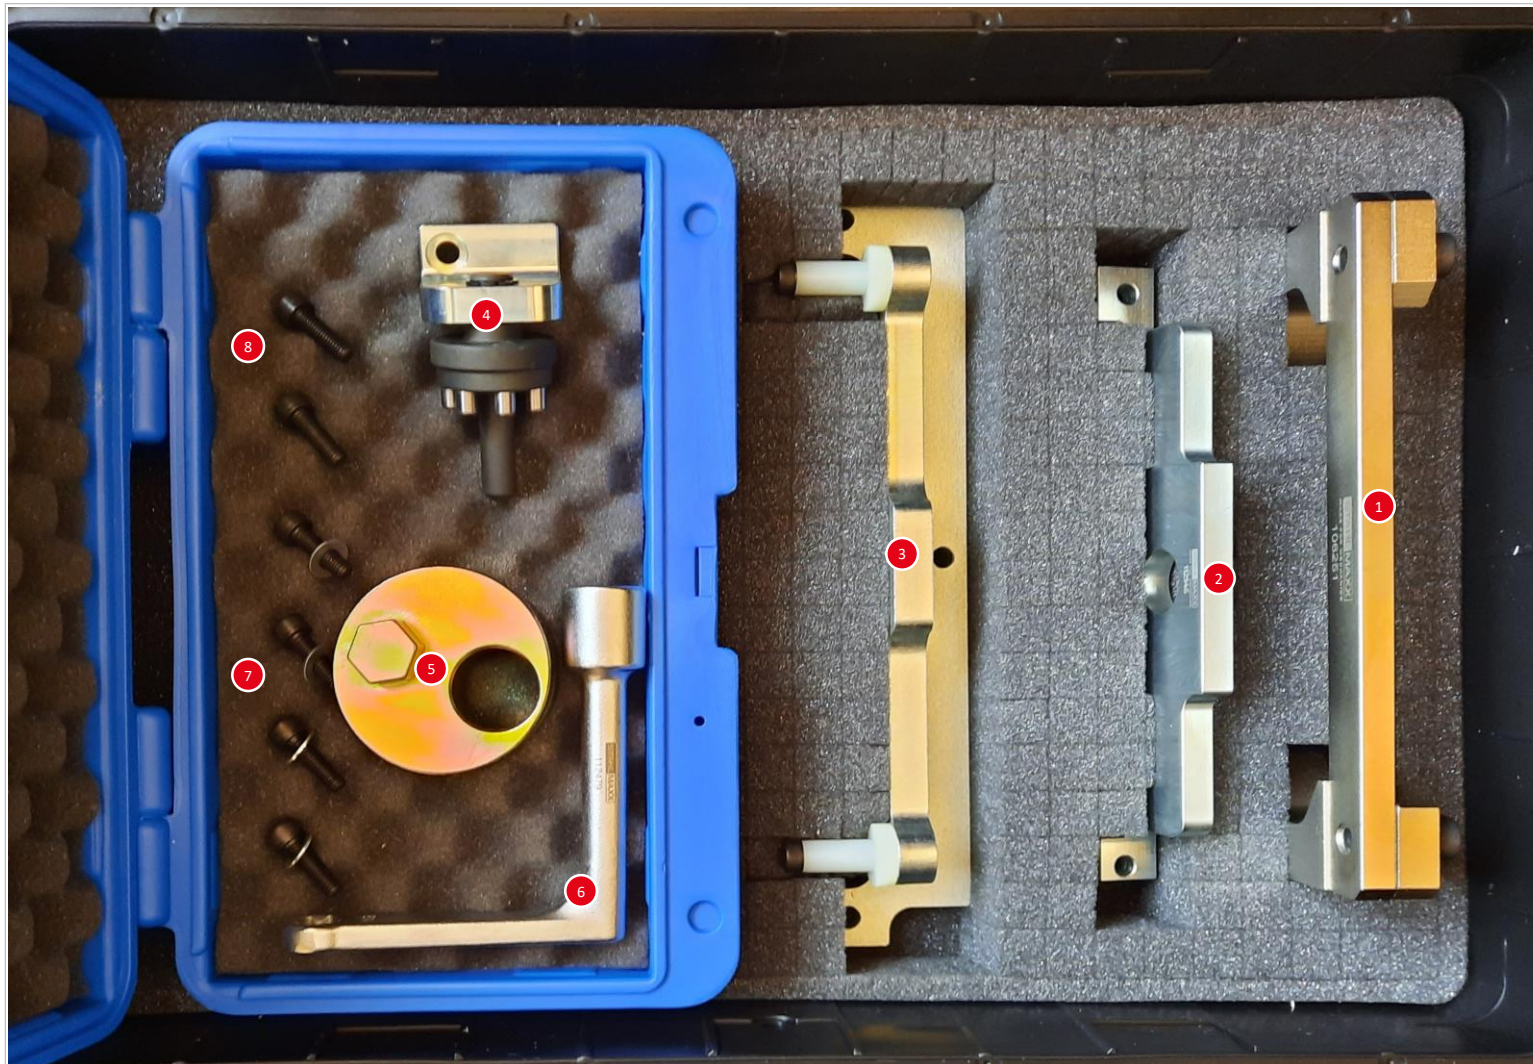

## Einstellwerkzeug Steuerkette Mercedes OM 651

mobility market <sup>WB</sup>

- 1 Werkzeug für Ausgleichswelle  
3-teilig (plus 2 Schrauben)  
OE 651589026300
- 2 Nockenwellen-Einstellehre (inkl.  
4 Schrauben m. Beilagscheibe (7),  
2 Schrauben (8) in blauer Box)  
OE 651589014000, 651589094000
- 3 Steuerketten-Haltewerkzeug  
(Teil1/2) OE 651589034000
- 4 Steuerketten-Haltewerkzeug  
(Teil2/2) OE 60831800,  
651589034000
- 5 Halte- und Drehwerkzeug für  
Riemenscheibe OE  
651589004000, 651589084000,  
651589104000
- 6 Nockenwellen-Löseschlüssel OE  
60831820, 6735
- 7 4 Schrauben inkl. Beilagscheiben  
zu Werkzeugnr. 2
- 8 2 Schrauben zu Werkzeugnr. 2