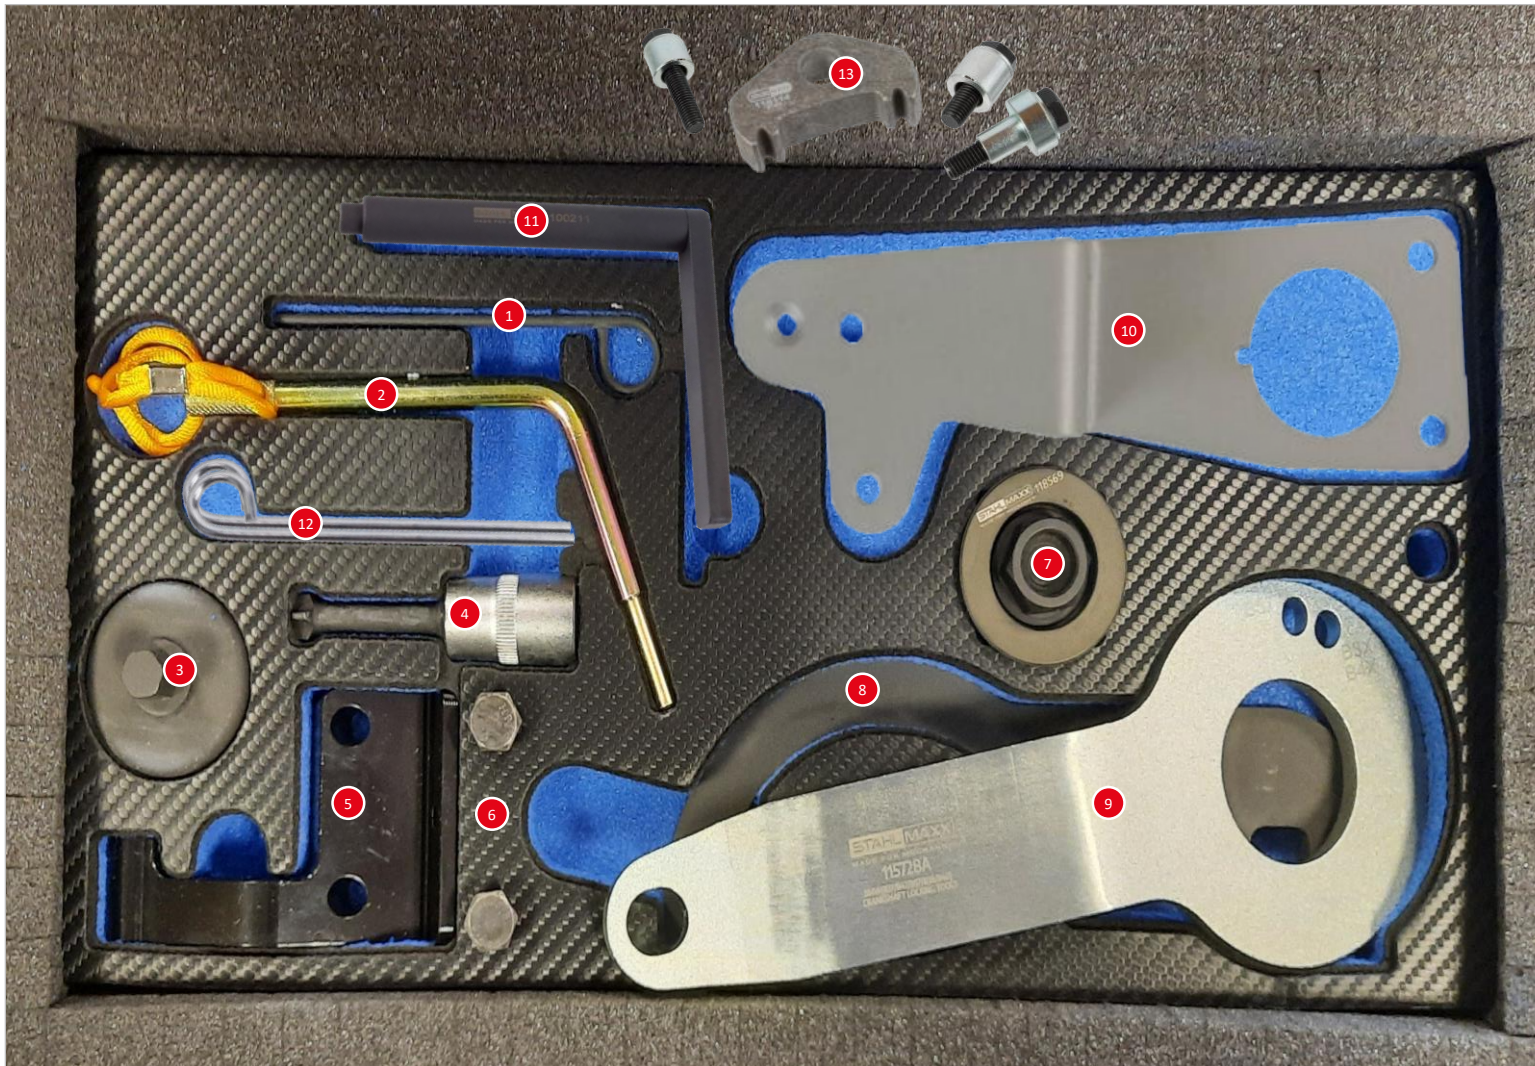

Steuerkettenwerkzeug BMW/Mini 1,5/2,0 D

mobility market[™]

- 1 Absteckstift f. Kettenspanner
OEM: 114120, 83300491012
- 2 Absteckdorn f. Kurbelwelle
OEM: 83302228380
- 3 Anschlussstück zum Durchdrehen
des Motors
OEM: 116480, 83300493380
- 4 Stecknuss T60 für Schwungrad
OEM: 114180, 83300491018
- 5 Adapter für Absteckdorn d.
Kurbelwelle
OEM 83302365488
- 6 Befestigungsschrauben f.
Werkzeug 5
- 7 Abdrücker zur Demontage d.
Hochdruckpumpe
OEM: 118740, 118030,
83302448914, 8330496725
- 8 Lehre zum Fixieren der
Nockenwelle
OEM: 118760, 83300496112

mobility market[™]

Steuerkettenwerkzeug BMW/Mini 1,5/2,0 D

mobility market TM

- 9 Lehre für Kurbelwelle / Hochdruckpumpe
OEM: 83302420824
- 10 Absteckvorrichtung für Kurbelwelle bis Bj. 05/2013
OEM: 114320/83302318429
- 11 Absteckdorn für Kurbelwelle
OEM: 115320/83300495126
- 12 Absteckstifte für Ketten-
spanner
OEM: 113340/83300490973
- 13 Schwungrad Haltewerkzeug,
bei ausgebautem Getriebe
OEM: 11 9 260/0493938/
83 30 0 493 938