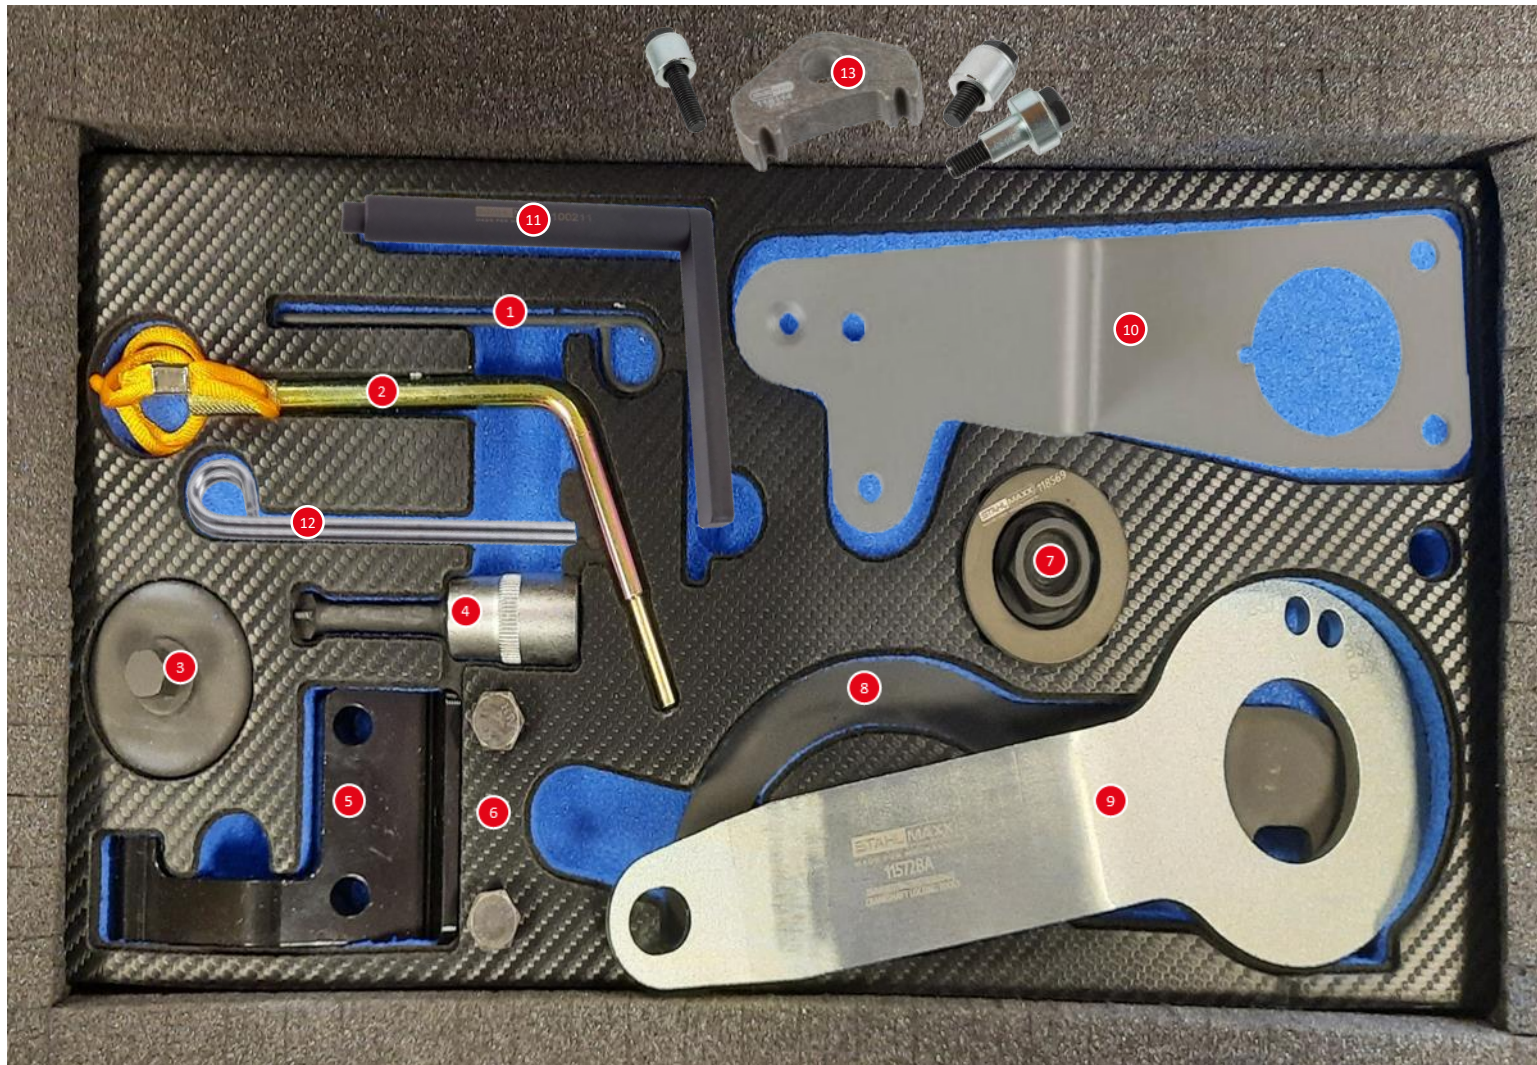

Steuerkettenwerkzeug BMW/Mini 1,5/2,0 D

mobility market[™]

- 1 Absteckstift f. Kettenspanner
OEM: 114120, 83300491012
- 2 Absteckdorn f. Kurbelwelle
OEM: 83302228380
- 3 Anschlussstück zum Durchdrehen
des Motors
OEM: 116480, 83300493380
- 4 Stecknuss T60 für Schwungrad
OEM: 114180, 83300491018
- 5 Adapter für Absteckdorn d.
Kurbelwelle
OEM 83302365488
- 6 Befestigungsschrauben f.
Werkzeug 5
- 7 Abdrücker zur Demontage d.
Hochdruckpumpe
OEM: 118740, 118030,
83302448914, 8330496725
- 8 Lehre zum Fixieren der
Nockenwelle
OEM: 118760, 83300496112

mobility market[™]

Steuerkettenwerkzeug BMW/Mini 1,5/2,0 D

mobility market TM

- 9 Lehre für Kurbelwelle / Hochdruckpumpe
OEM: 83302420824
- 10 Absteckvorrichtung für Kurbelwelle bis Bj. 05/2013
OEM: 114320/83302318429
- 11 Absteckdorn für Kurbelwelle
OEM: 115320/83300495126
- 12 Absteckstifte für Ketten-
spanner
OEM: 113340/83300490973
- 13 Schwungrad Haltewerkzeug,
bei ausgebautem Getriebe
OEM: 11 9 260/0493938/
83 30 0 493 938