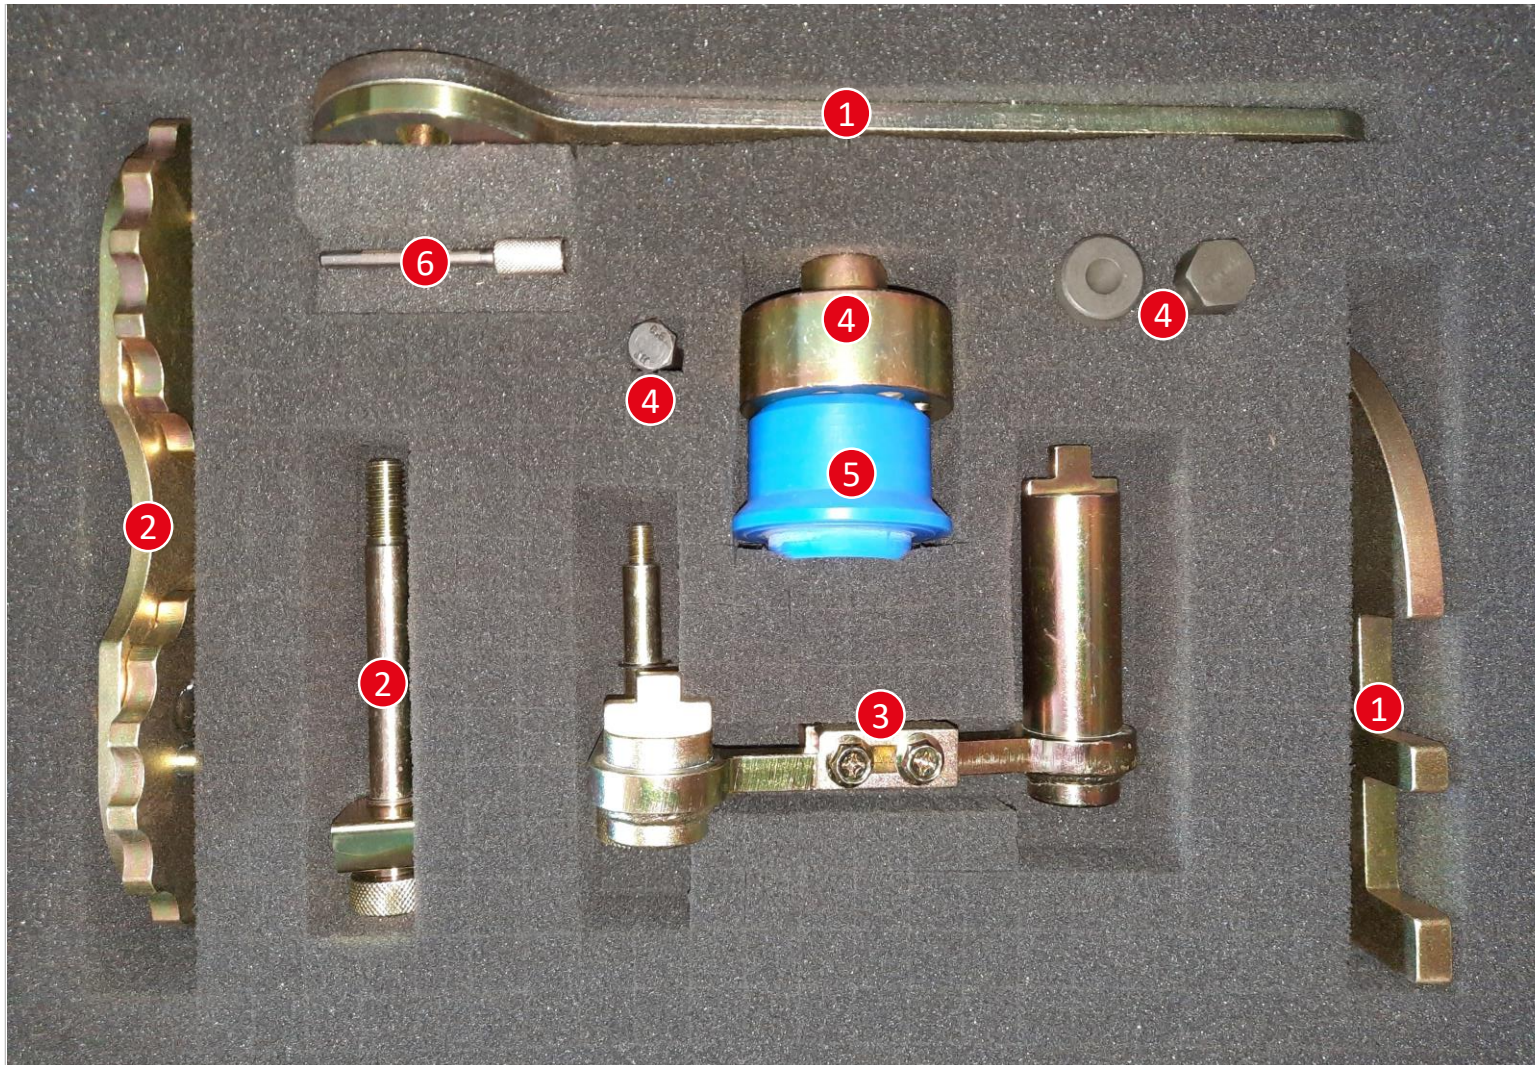

## Einstellwerkzeug Zahnriemen Volvo 2,0 B4154/B4204/D4204

mobility market <sup>WS</sup>

- 1 Gegenhalter für Schwingungs-dämpfer Kurbelwelle  
wie OE: 9997495
- 2 Einstellwerkzeug für Nockenwellen  
wie OE: 9997497
- 3 Einstellwerkzeug für Nockenwellen  
wie OE: 9997490
- 4 Abzieher für Kurbelwellenrad  
wie OE: 9997493
- 5 Montagewerkzeug für Wellen-dichtring Nockenwelle, stirnseitig  
wie OE: 9997496
- 6 Absteckdorn für Kurbelwelle / Nockenwelle / Einspritzpumpe  
wie OE: 9997233