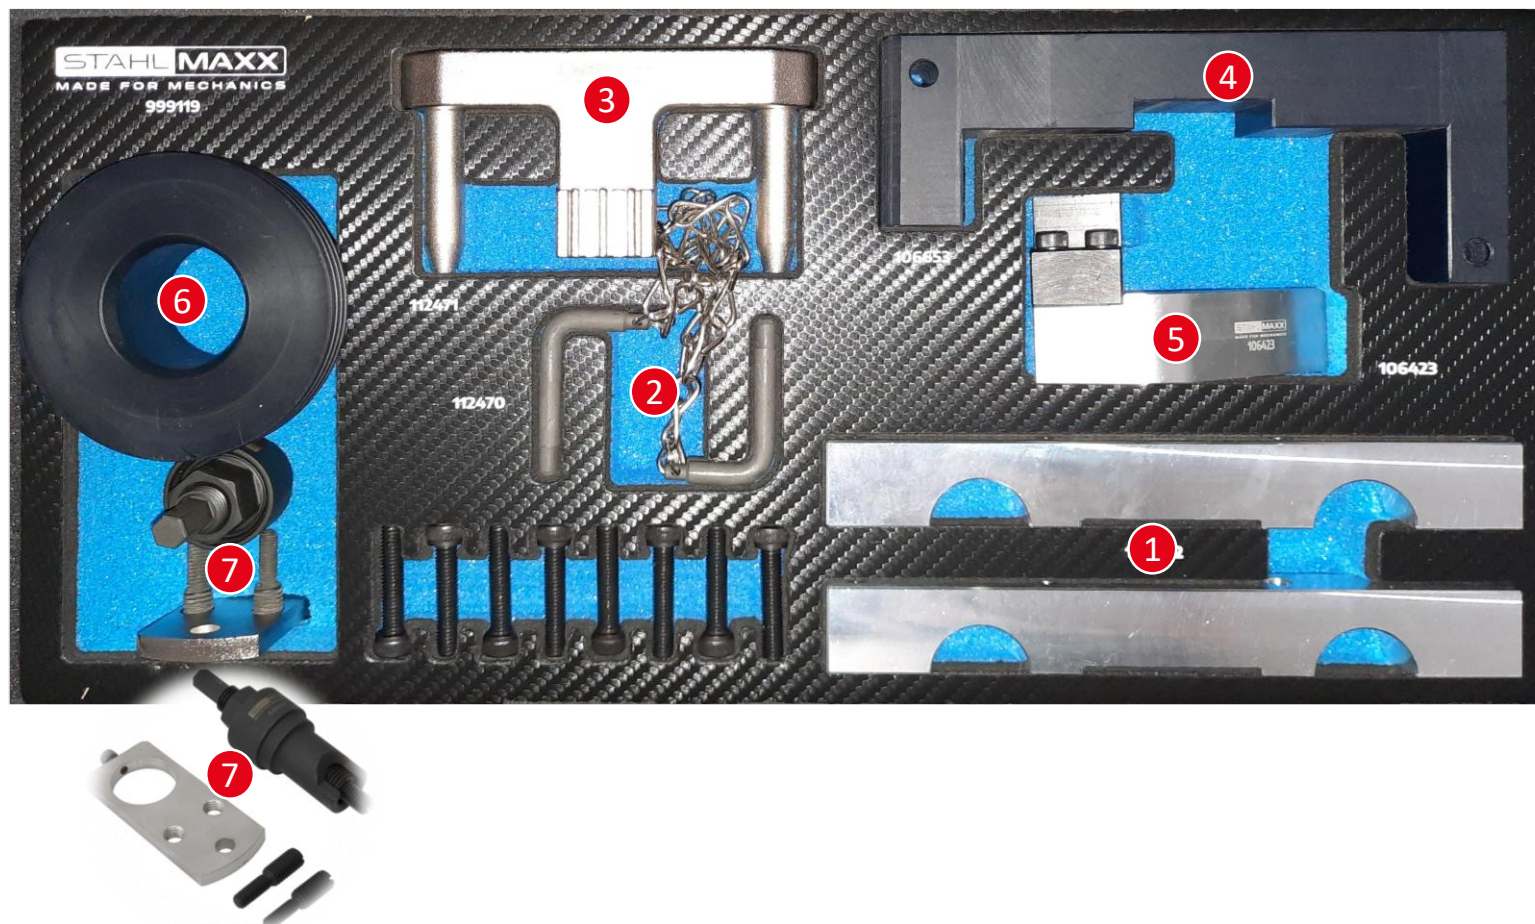

Einstellwerkzeug Steuerkette Mercedes OM 642

mobility market ^{WB}

- 1 Niederhalter für Nockenwelle wie OE: 642589003100
- 2 Haltestifte für Nockenwelle wie OE: 111589031500
- 3 Haltesperre für Schwungrad wie OE: 112589034000
- 4 Niederhalter für Steuerkette ohne Euro 6-Technik (außer Code 927) wie OE: 642589044000
- 5 Niederhalter für Steuerkette mit Euro 6-Technik (mit Code 927) wie OE: 642589014000
- 6 Einziehwerkzeug Für Wellendichtring stirnsitig wie OE: W642589001400
- 7 Abzieher für Kettengleitschienenbolzen wie OE: W605589003300