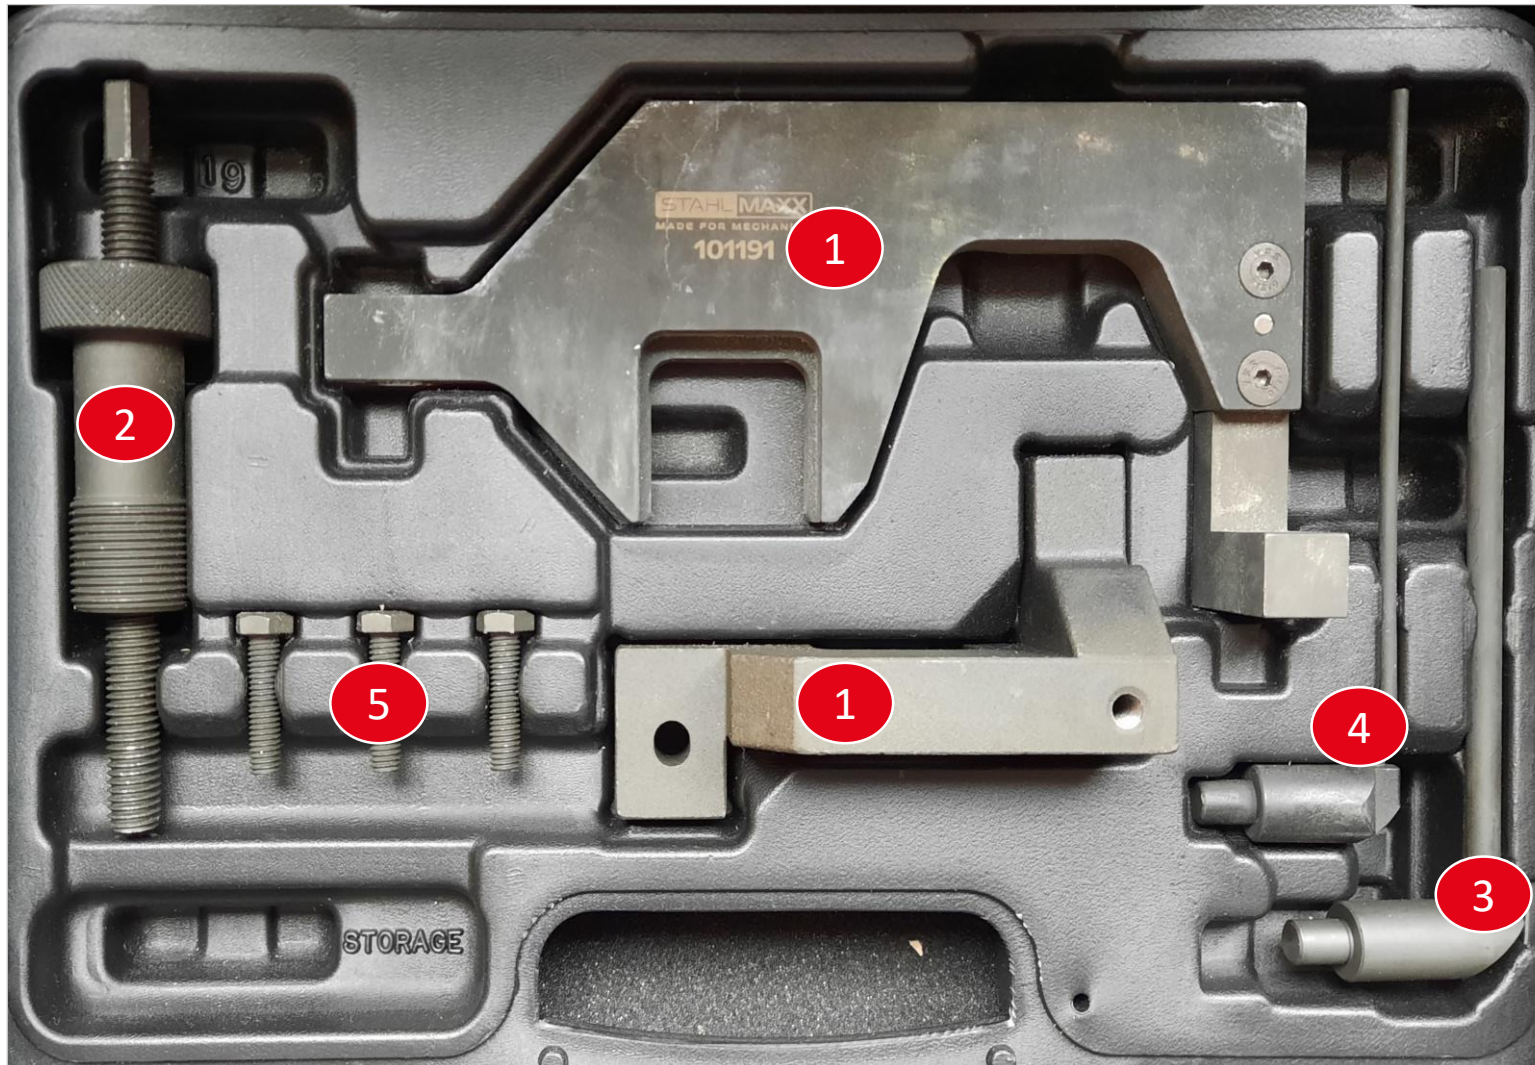

Steuerzeitenwerkzeug für BMW N13 N18

mobility market™

- 1 Nockenwellen Einstellwerkzeug wie OE 11 7 440 (2-teilig)
- 2 Kettenspanner wie OE: 11 9 340
- 3 Fixierdorn Schwungrad / Mitnehmerscheibe (für Automatik-Getriebe) wie OE: 2 299 362
- 4 Fixierdorn Schwungrad / Mitnehmerscheibe wie OE: 11 9 590 / 0 496 709
- 5 Befestigungsschrauben 3 Stk. für Nockenwellen Einstellwerkzeug 1