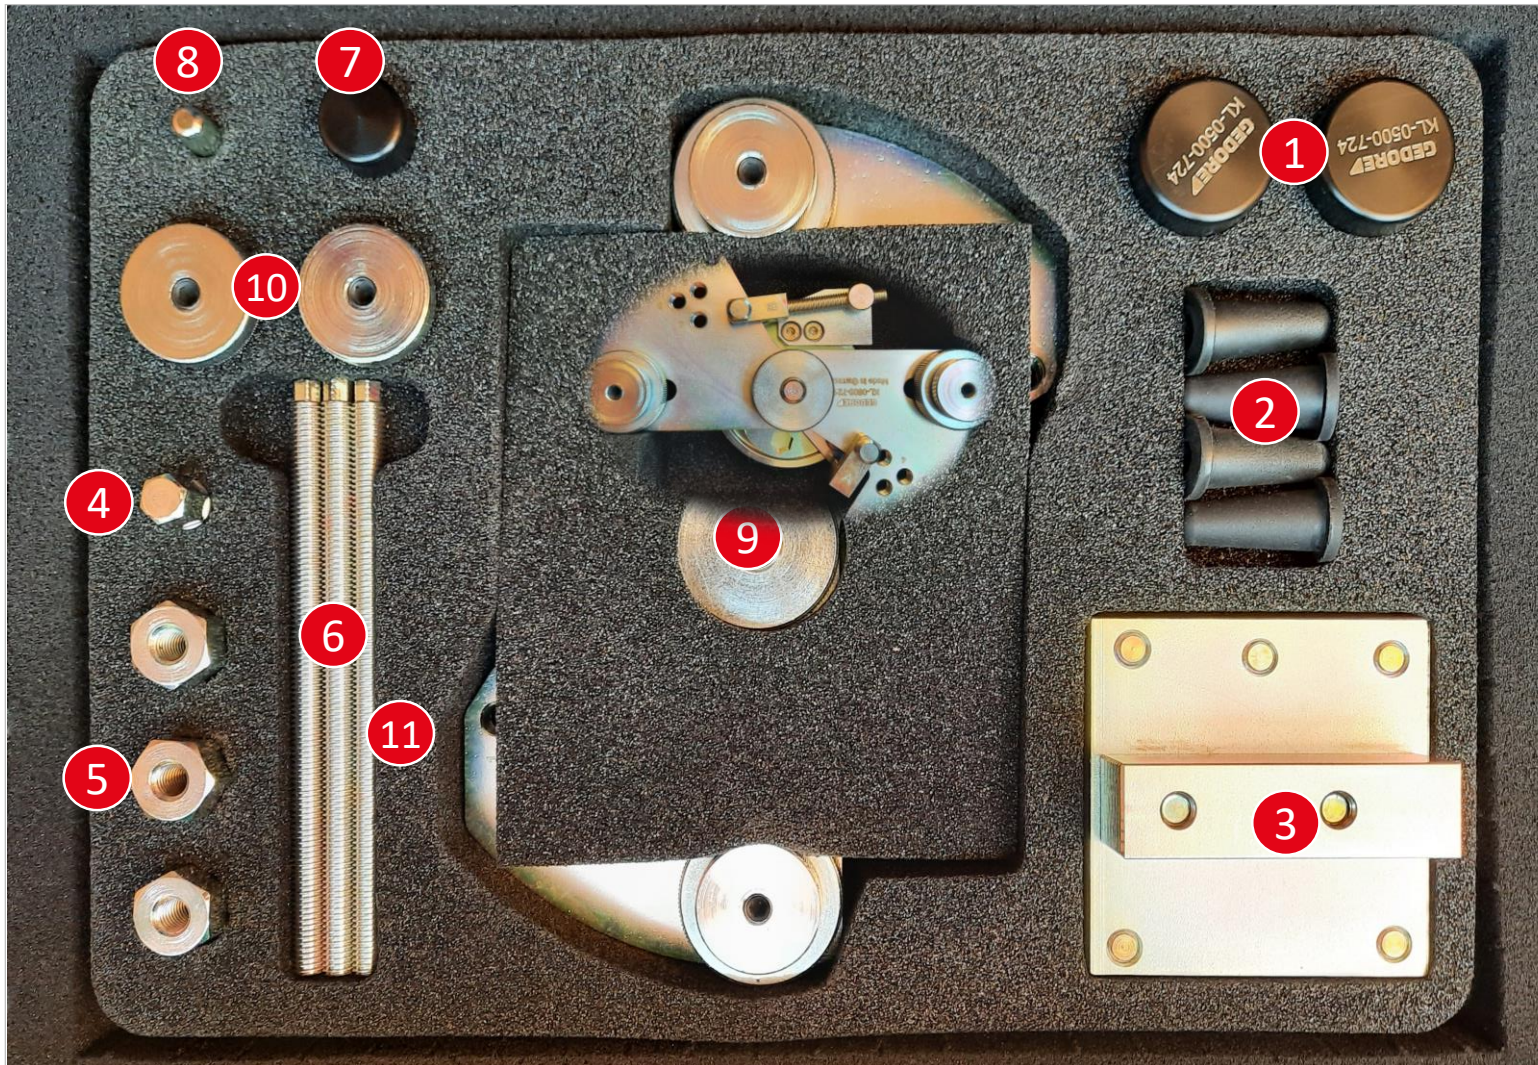

Montagewerkzeugsatz Kupplung/Schwung FCA, Suzuki

mobility market™

- 1 2 Verschlussstopfen f. Differentialöffnungen
- 2 4 Verschlussstopfen f. Hydrauliköffnungen
- 3 Montagehilfe f. Betätigungs-Stange
- 4 SteckhülSENSatz f. Betätigungs-Stange
- 5 3 Zentrierhülsen
- 6 3 Gewindestangen f. Zentrierhülsen
- 7 Montagehilfe f. Radialwellendichtring
- 8 MontagehülSE f. Radialwellendichtring
- 9 ZMS-Rückstellwerkzeug
- 10 2 Arretierschrauben
- 11