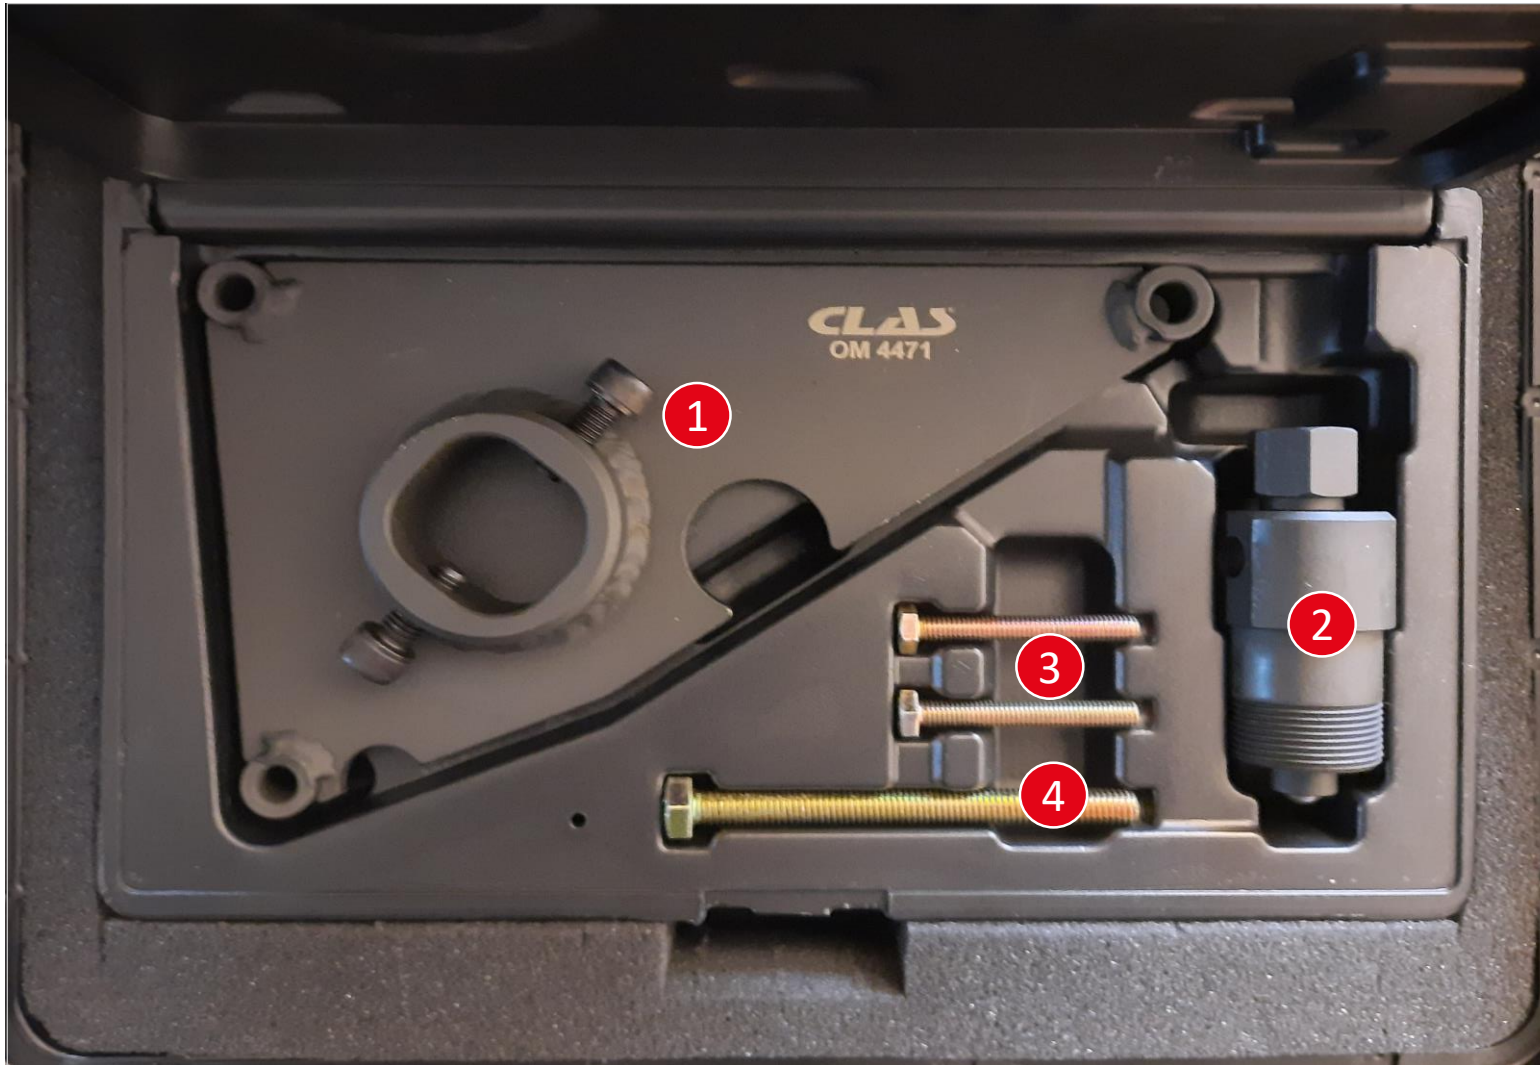

Demontagewerkzeug für Hochdruckpumpen-Kettenrad Hyundai/Kia

mobility market ^{WS}

- 1 Montageplatte für Pumpenrad - Abzieher
- 2 Pumpenrad - Abzieher
- 3 Montageschrauben kurz
- 4 Montageschraube lang

mobility market ^{WS}