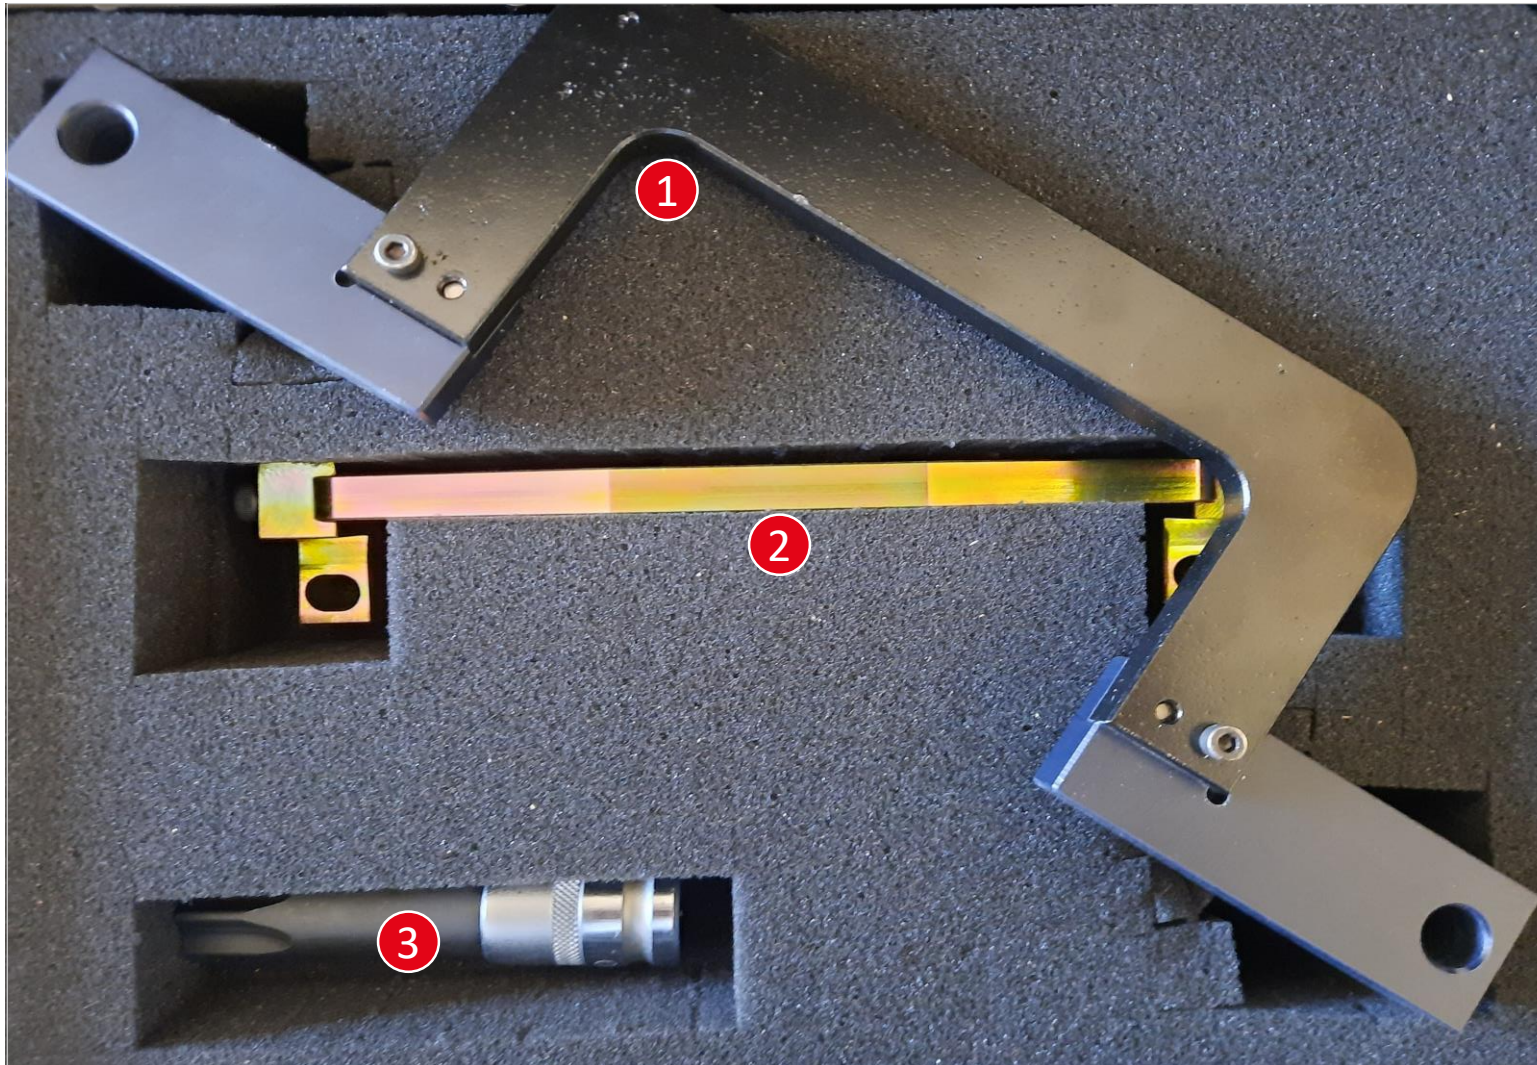

Einstellwerkzeug Steuerkette Mercedes M271

mobility market[™]

- 1 Haltebrücke für Steuerkette wie OE 271589014000, 271589001000
- 2 Arretierwerkzeug für Nockenwellen wie OE 271589006100
- 3 T100 mit Stirnloch für Nockenwellenversteller wie OE 271589001000, 177589000900