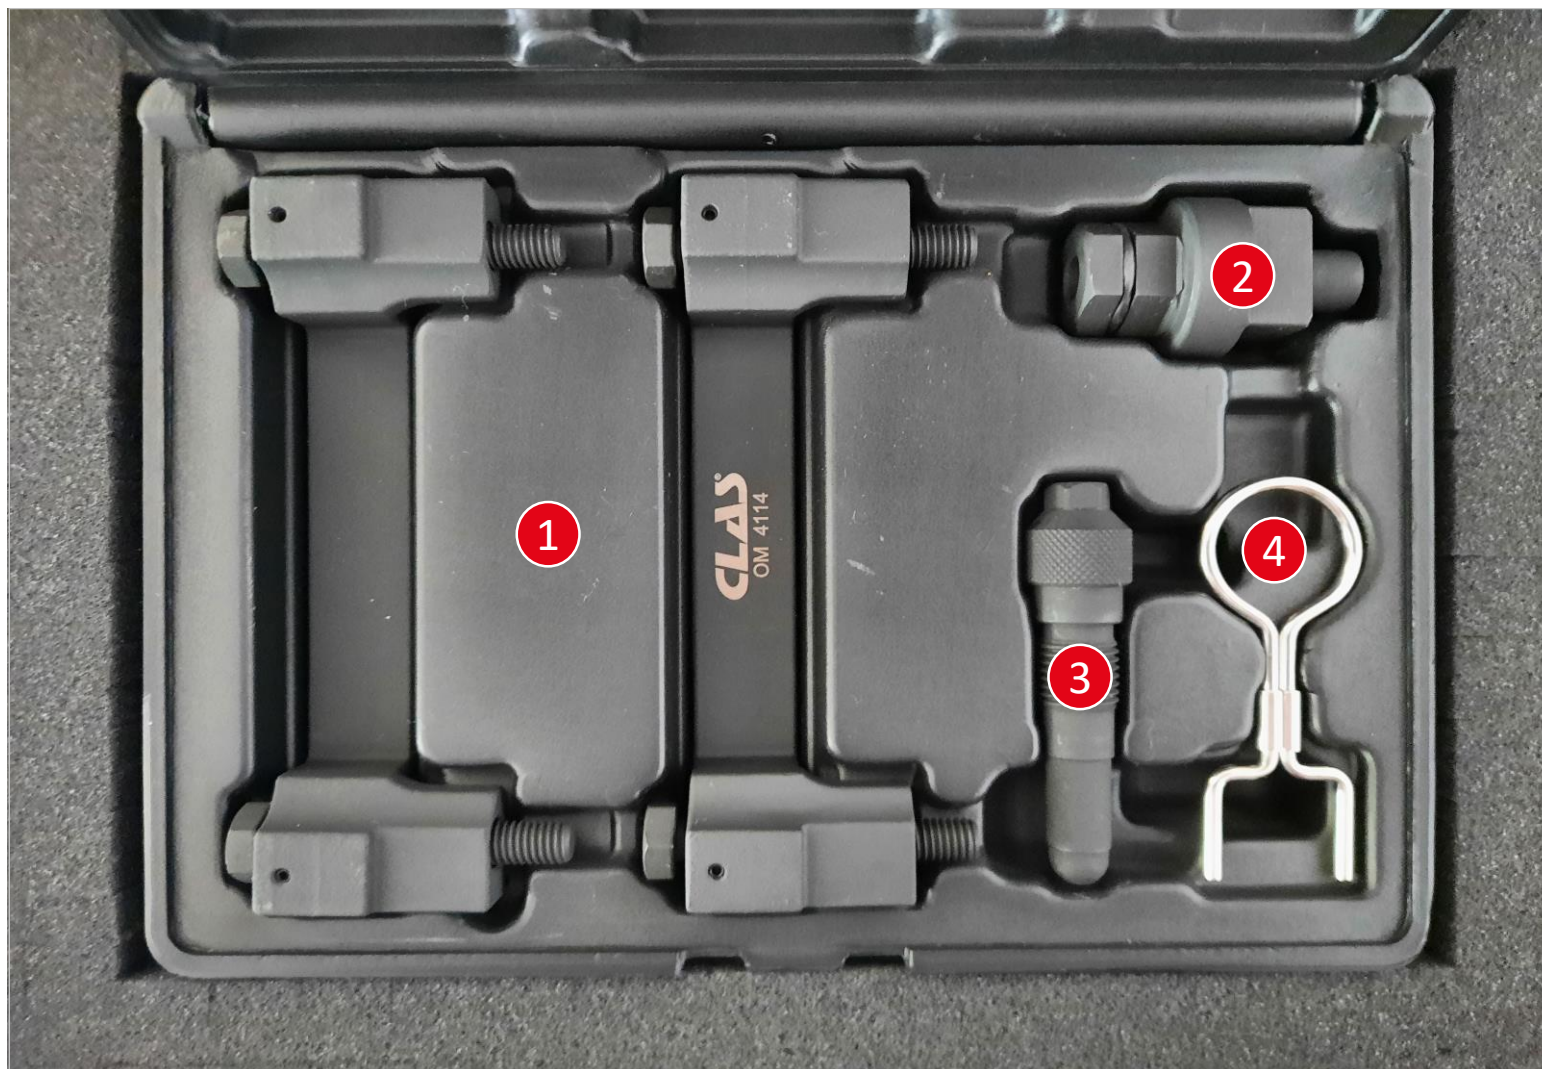

Einstellwerkzeug Steuerkette Audi 2,4/3,2/V6/V8/V10 FSI

mobility market TM

- 1 Sperrwerkzeug für Nockenwelle wie OE: T40070
- 2 Drehwerkzeug für Kurbelwelle wie OE: T40058
- 3 Sperrwerkzeug für Schwungrad wie OE: T40069
- 4 Sperrstift für Spannvorrichtung wie OE: T40071