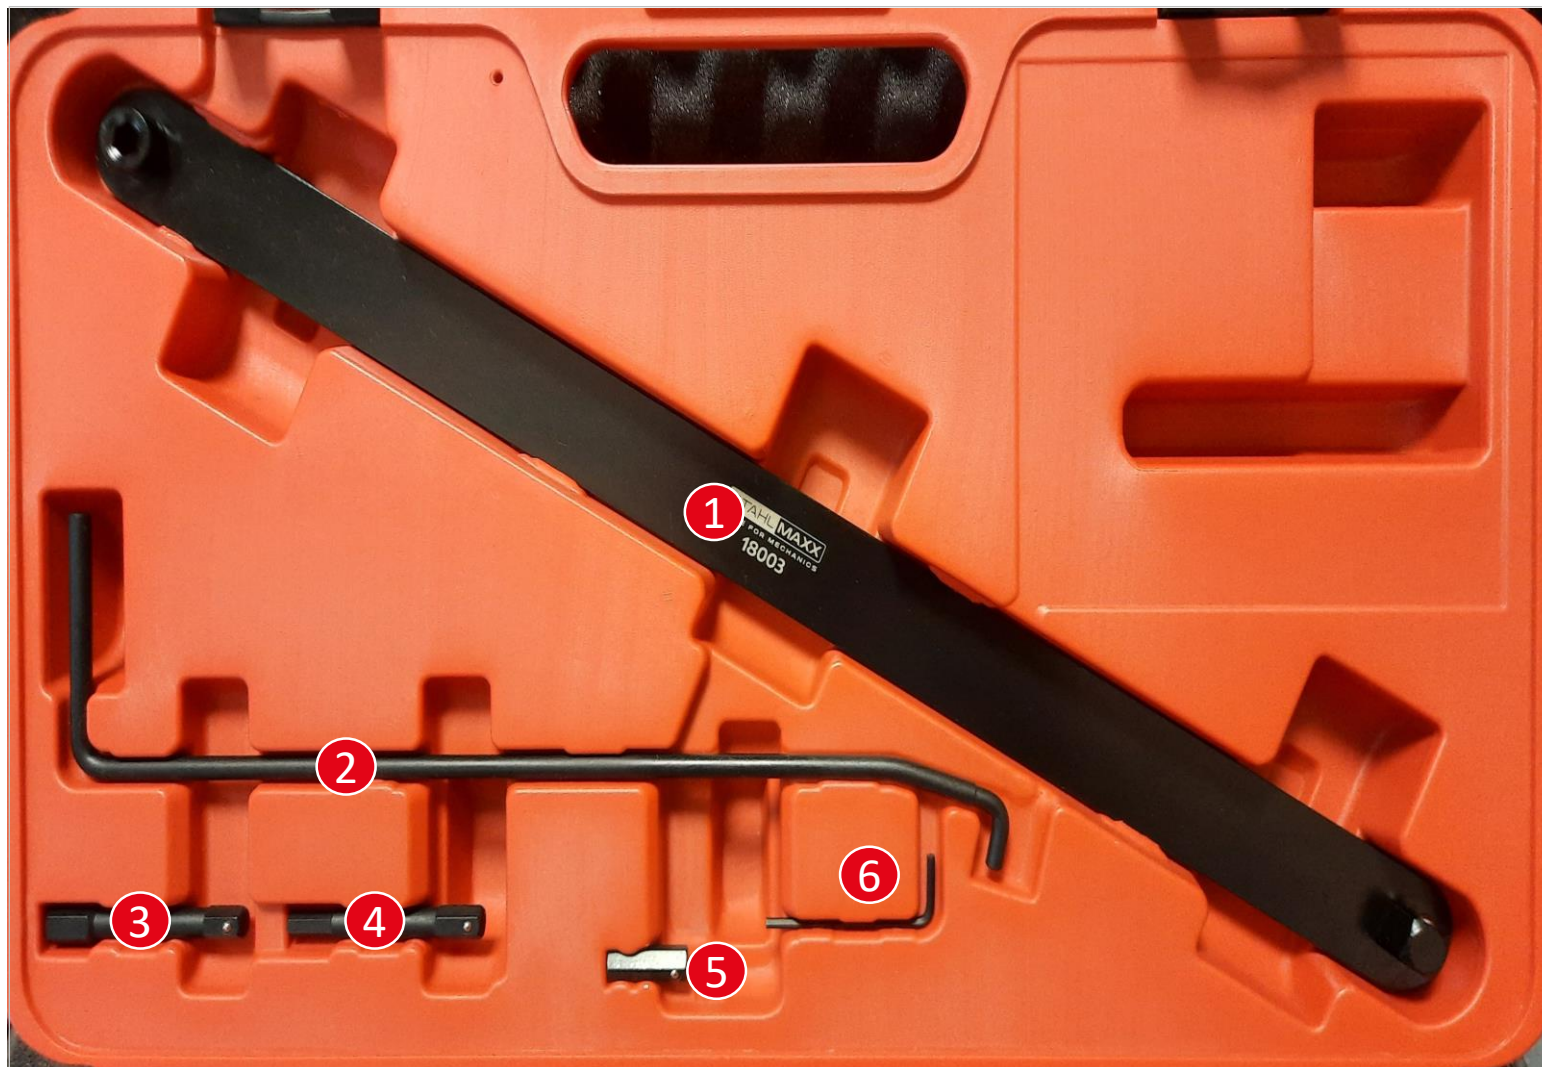

Lüfter-Nabenschlüssel-Satz für Mercedes / BMW

mobility market[™]

- 1 Verlängerung für 6-kant, 1/2" Antrieb
wie Mercedes 120 589 14 07 00
- 2 Absteckwerkzeug für Visco-Lüfter
Wie Mercedes 103 589 00 40 00
(M103, M104)
- 3 Einsatz für Verlängerung 1
10 mm
- 4 Einsatz für Verlängerung 1
6 mm
- 5 Einsatz für Verlängerung 1
8 mm
- 6 Inbus-Schlüssel

mobility market[™]

Lüfter-Nabenschlüssel-Satz für Mercedes / BMW

mobility market™

7 Nabenschlüssel 36 mm
wie Mercedes 113 589 00 01 00

8 Nabenschlüssel 65 mm
wie Mercedes 120 589 02 01 00
(M103, M104, M119, M120)

Nabenschlüssel 32 mm
9 wie BMW 115 040

Gegenhalter zum Lösen des Visco-
10 Lüfterrads
wie BMW 115 050, 115 030

11 Visco Schlüssel
wie Mercedes
611 589 00 40 00,
906 589 00 40 00,
113 589 00 40 00
(M111.979, M112, M113,
M119.985)