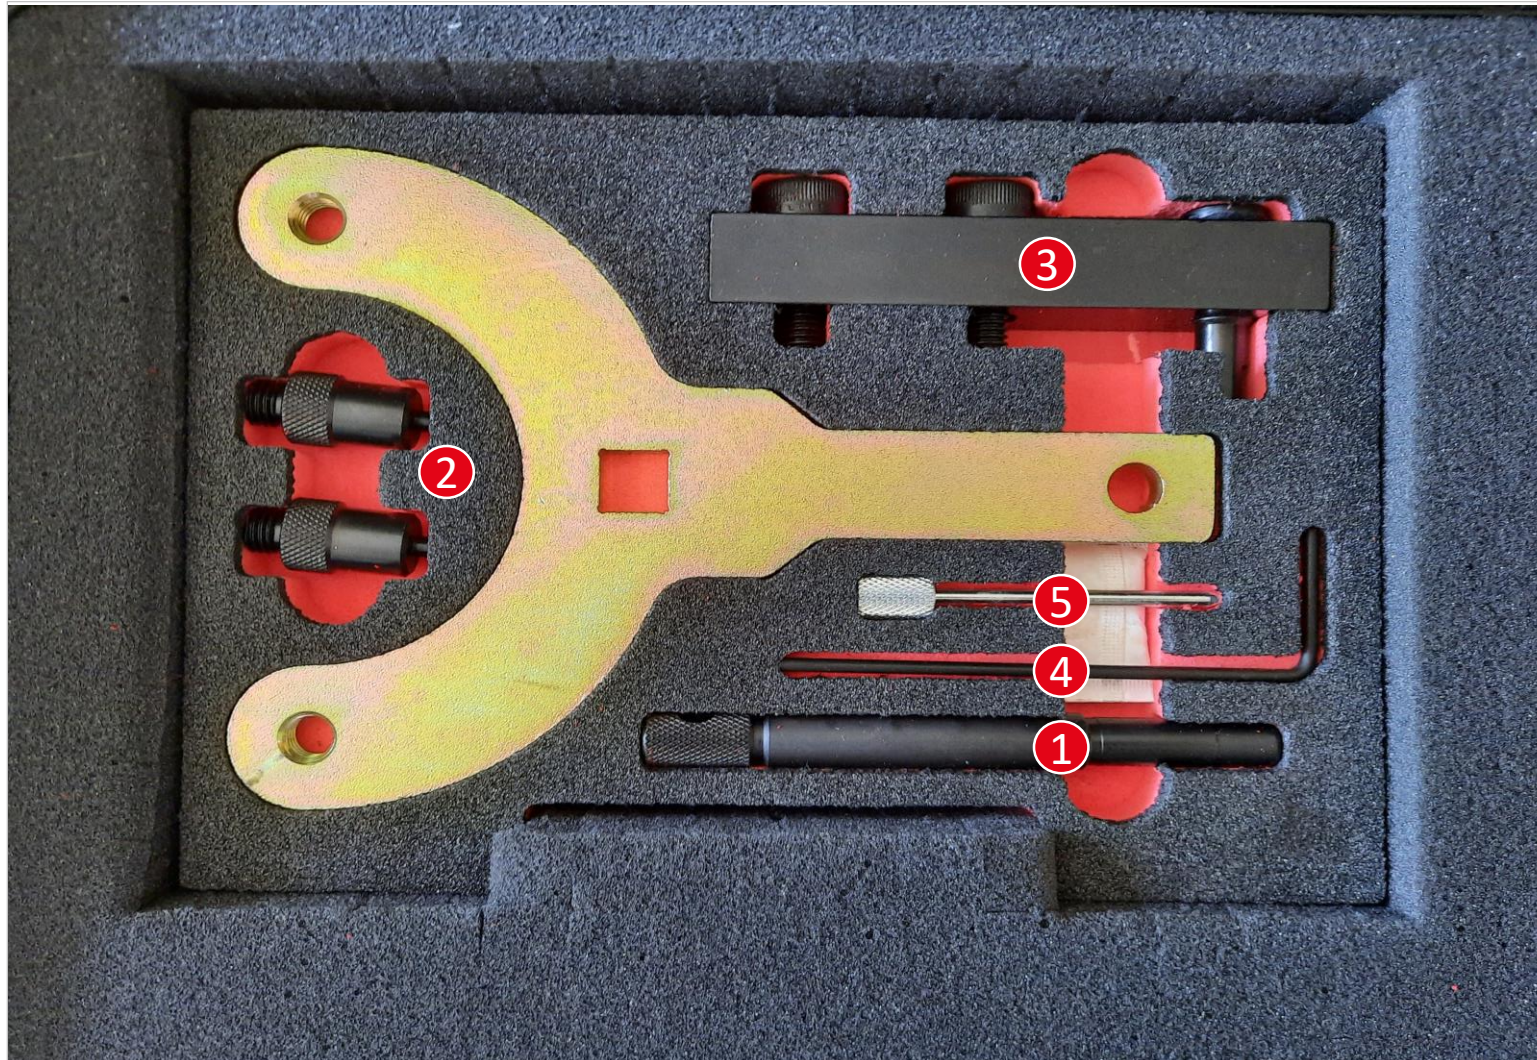

## Einstellwerkzeug Steuerkette Opel 1,6CDTi

mobility market™

- 1 Fixierstift für die Nockenwelle  
wie OE: EN-51143
- 2 Haltewerkzeug (inkl. 2 Stifte) für  
die Kurbelwellen-Riemenscheibe  
wie OE: EN-49979, EN-49979-100
- 3 Einstellwerkzeug für Kurbelwelle  
wie OE: EN-51140
- 4 Sicherungsstift für Kettenspanner  
wie OE: EN-50513
- 5 Sicherungsstift für  
Riemenspanner des Neben-  
aggregateriemens  
wie OE: EN-6349, KM-6349