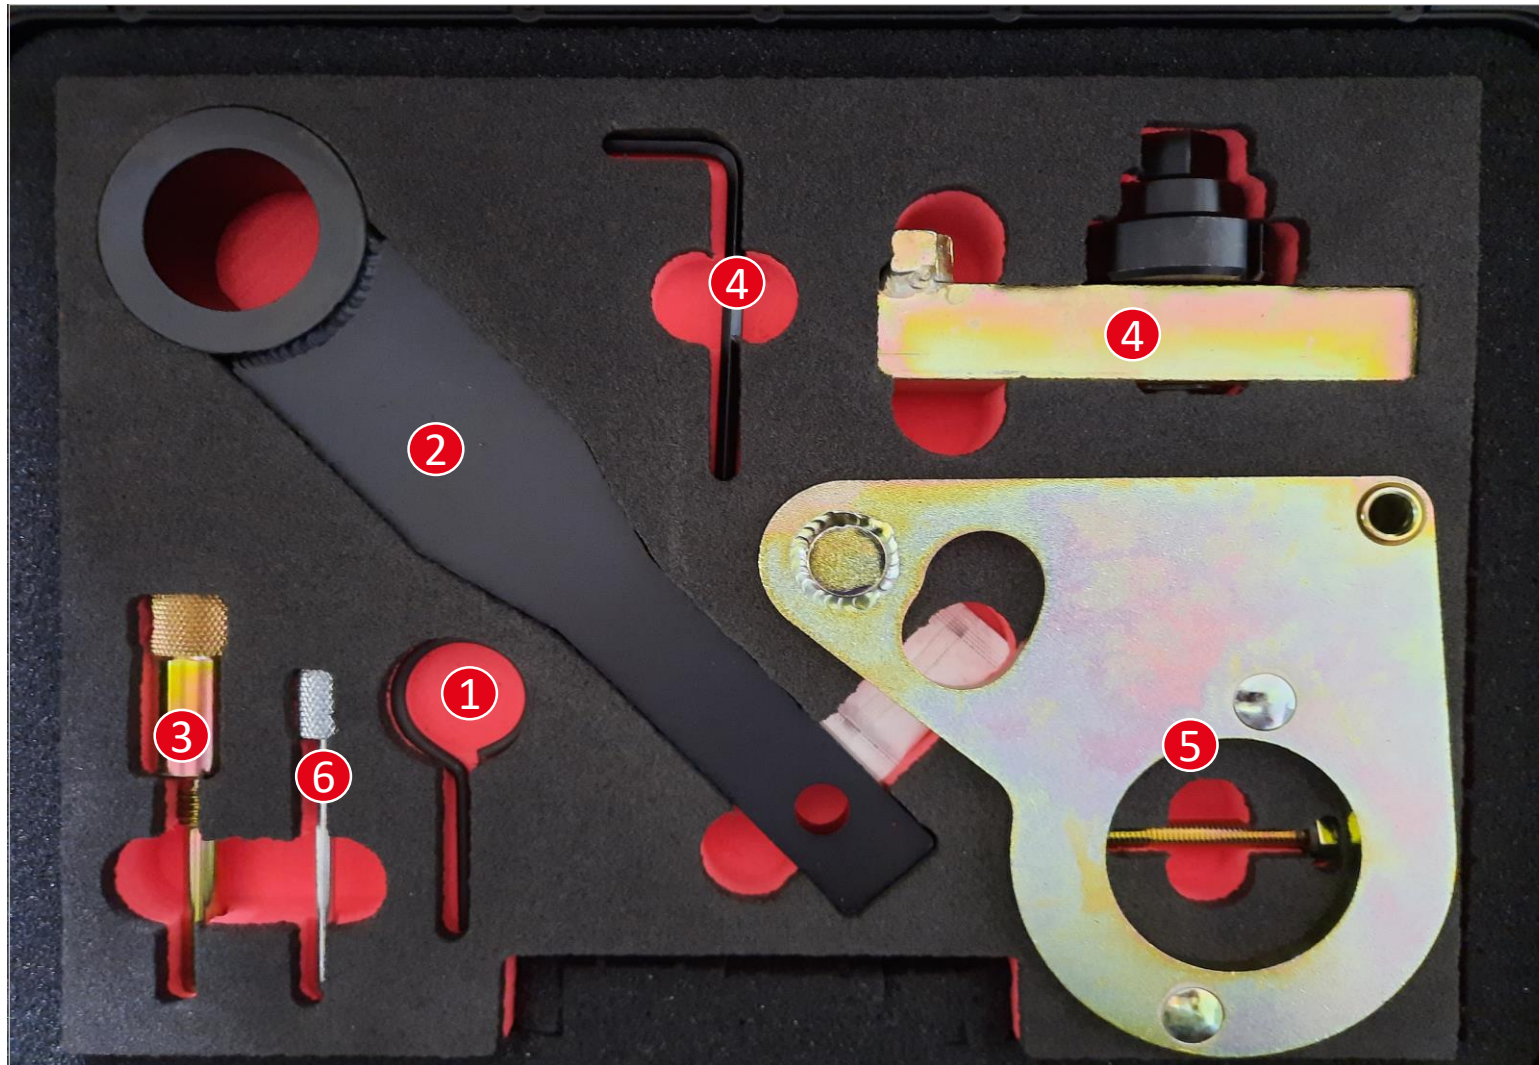

Einstellwerkzeug Steuerkette Renault/Fiat/MB/Opel 1,6/1,7 D

mobility market[™]

- 1 Sicherungsstift für Kettenspanner
- 2 Haltewerkzeug für Kurbelwellen-Riemenscheibe wie OE: MOT.1770
- 3 Fixierstift für Kurbelwelle wie OE: MOT.1970
- 4 Werkzeug zum Ausrichten der Nockenwelle (inkl. passendem Imbusschlüssel) wie OE: MOT.1773
- 5 Nockenwelleneinstellwerkzeug (inkl. Befestigungsschraube) wie OE: MOT.1969
- 6 Sicherungsstift für Riemen-spanner des Keilrippenriemens