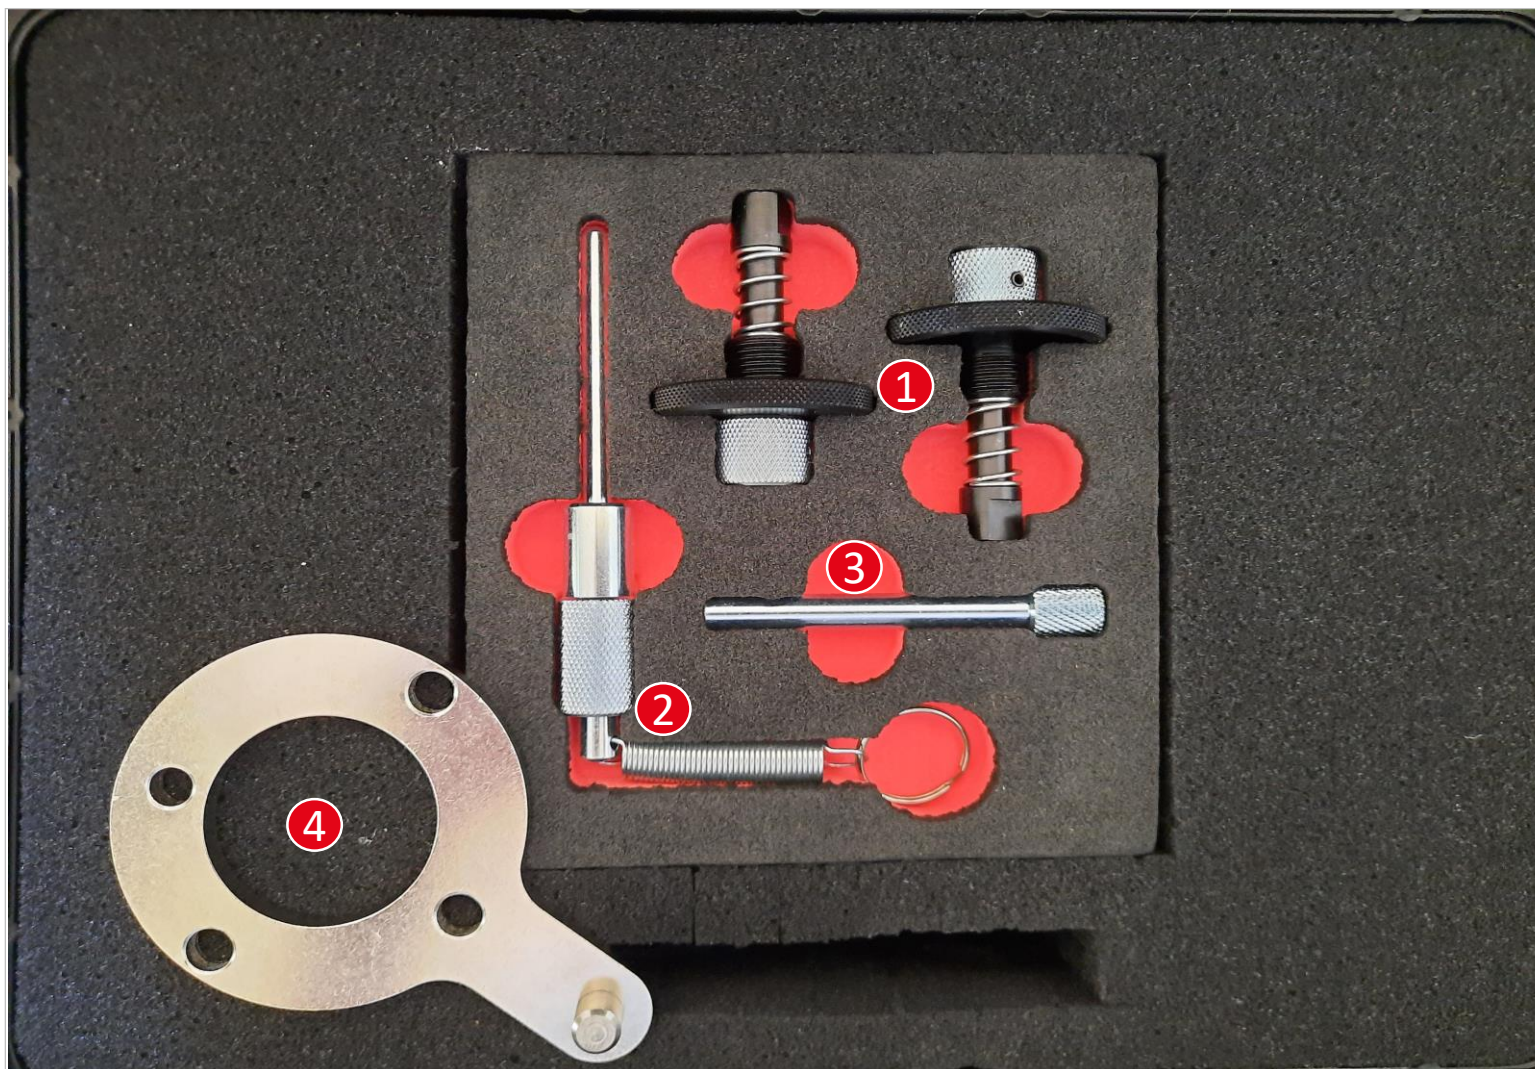

## Einstellwerkzeug Steuerkette FCA/PSA/Ford/GM 1,3 Diesel

mobility market™

- 1 Einstellwerkzeuge für die Nockenwelle (2Stk.)  
wie OE: 1 860 985 000, 1 871 000 900, 303-1472, EN-46781, 0104-A, 09917-68610
- 2 Sperrstift Schwungrad  
wie OE: 009912-38300, 09912-46310, EN-46785, 0104-C
- 3 Sperrstift Schwungrad  
wie OE: 0132-AJ1, 1 870 893 000, 2 000 023 200, 0132-AJ2, 0153-G, 0178-A
- 4 Kurbelwellenfixierung  
wie OE: 0104C, 1 870 900 300, 303-1468, 0104.C