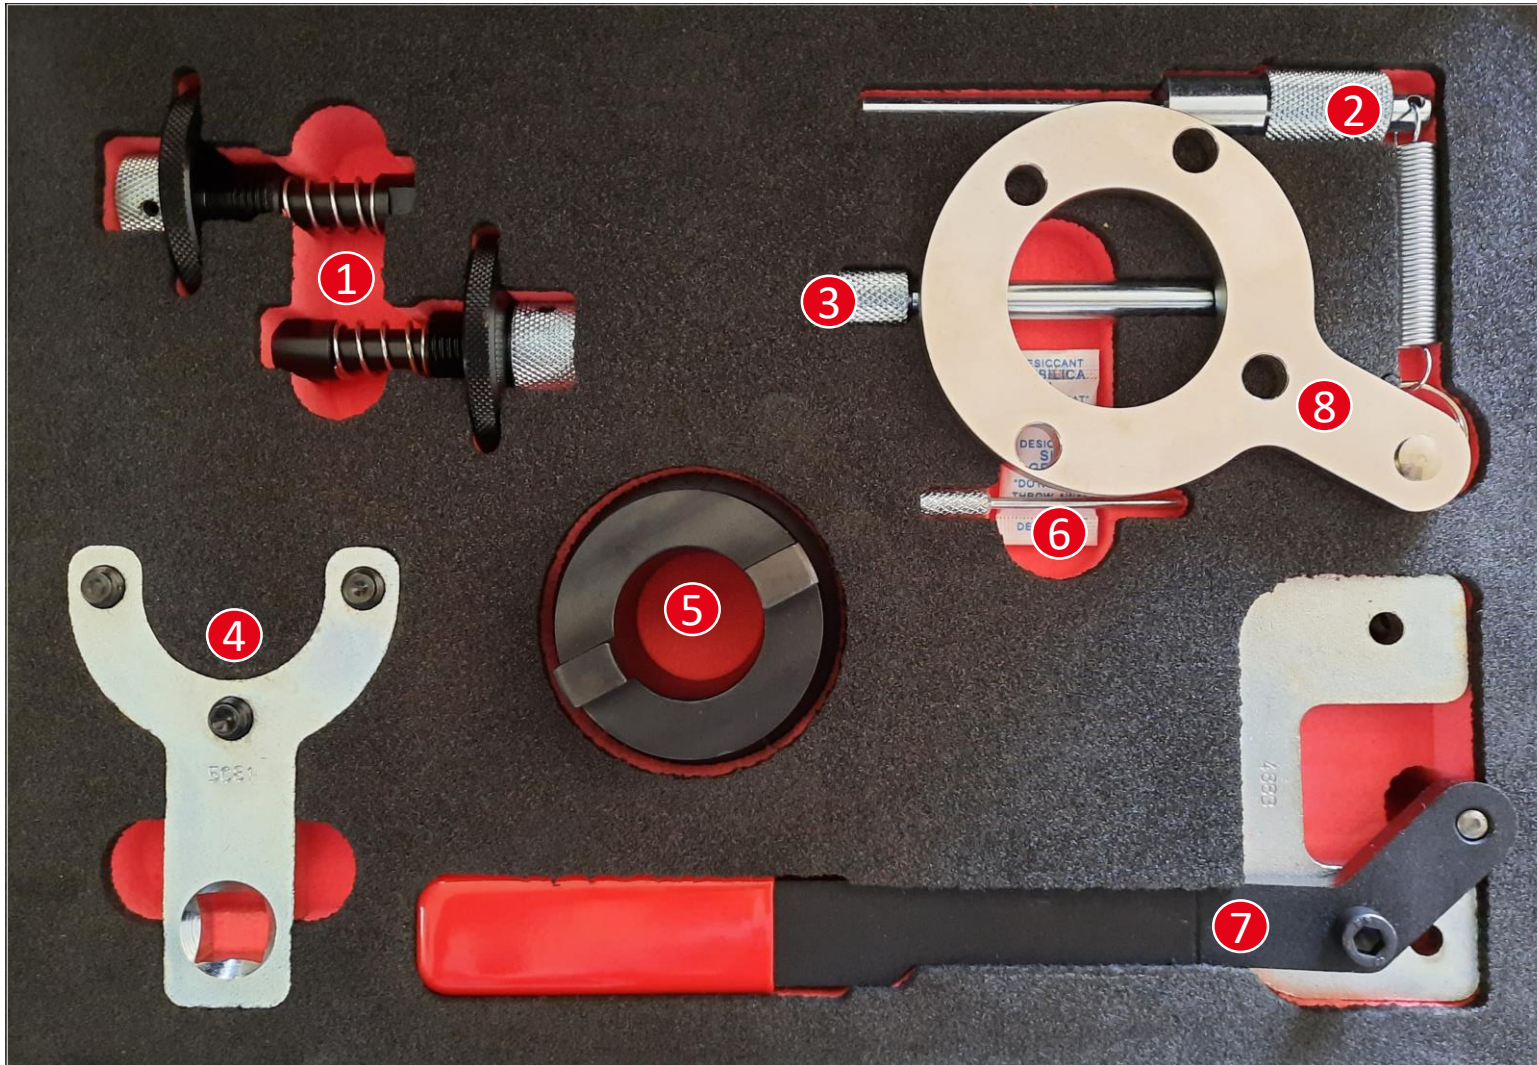

Einstellwerkzeug Steuerkette FCA PSA Ford Suzuki 1,3 D

mobility market™

- 1 Einstellwerkzeuge für die Nockenwelle (2Stk.)
wie OE: 1 860 985 000, 1 871 000 900, 303-1472, EN-46781, 0104-A, 09917-68610
- 2 Sperrstift Schwungrad
wie OE: 009912-38300, 09912-46310, EN-46785, 0104-C
- 3 Sperrstift Schwungrad
wie OE: 0132-AJ1, 1 870 893 000, 2 000 023 200, 0132-AJ2, 0153-G, 0178-A
- 4 Haltewerkzeug für Kurbelwellenriemenscheibe
wie OE: 1 871 000 200, 303-1469, KM-662-C
- 5 Haltewerkzeug für Nockenwelle
wie OE: 0104.B, 1 871 008 600, 303-1475, 09917-68221
- 6 Sicherungsstift für Kettenspanner

mobility market™

Einstellwerkzeug Steuerkette FCA PSA Ford Suzuki 1,3 D

mobility market™

7 Steuerkettenspanner
wie OE: 1 870 900 400

8 Kurbelwellenfixierung
wie OE: 0104C, 1 870 900 300,
303-1468, 0104.C

mobility market™