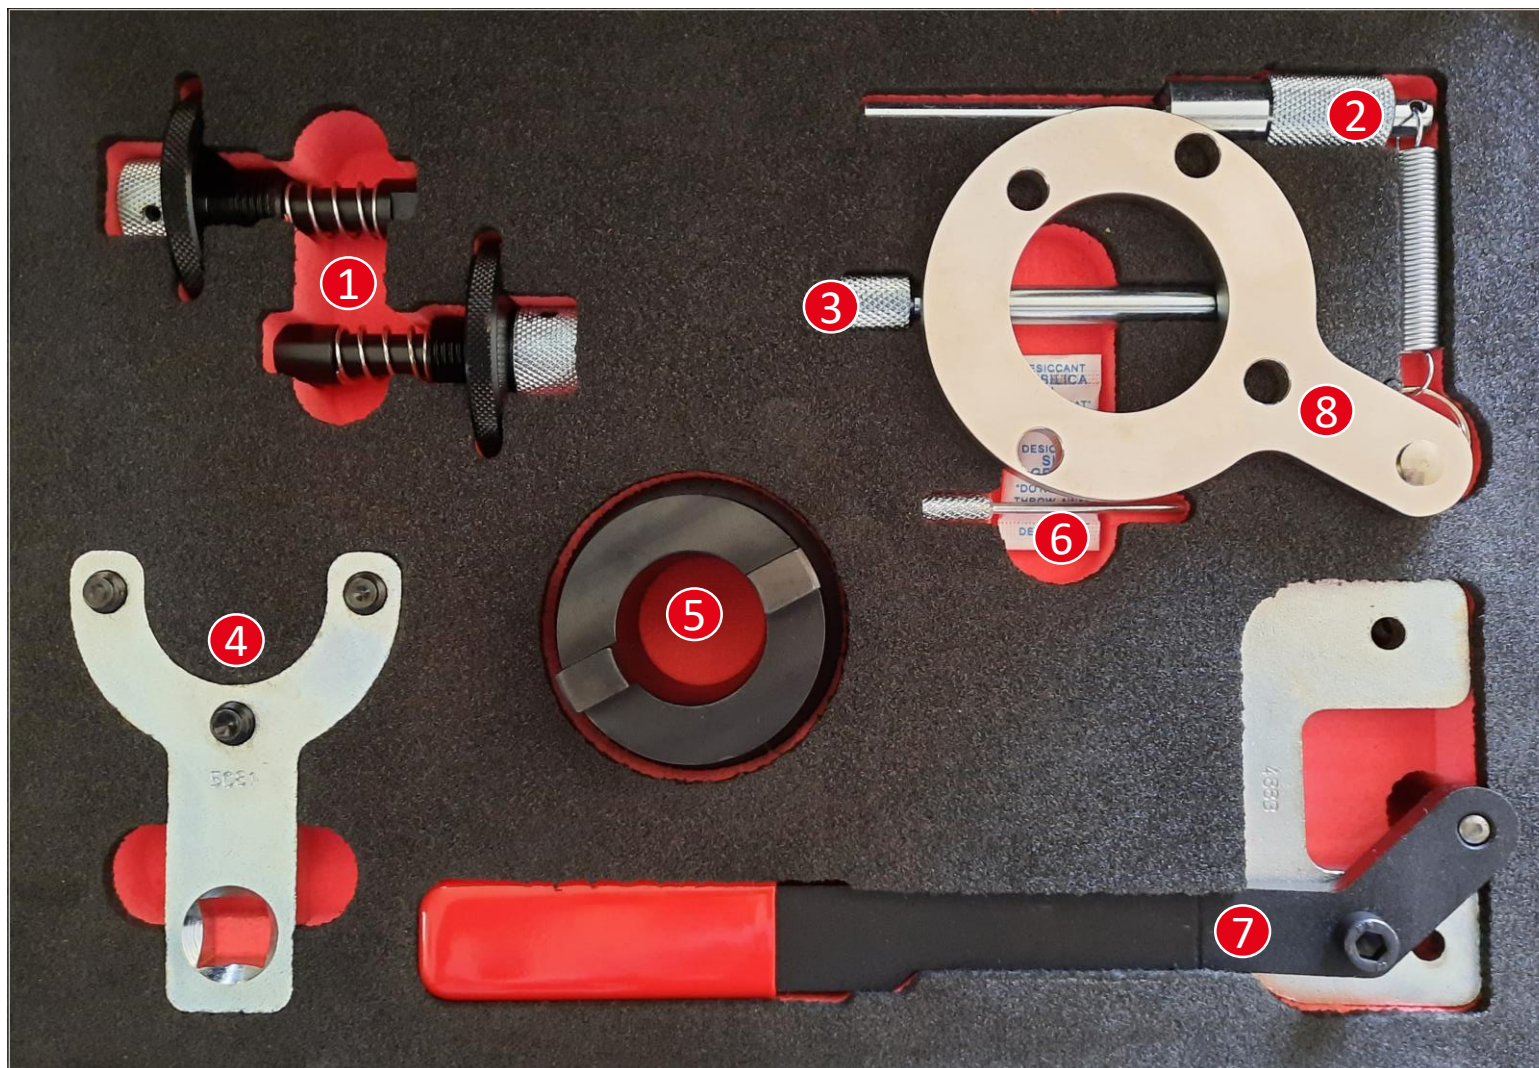

Einstellwerkzeug Steuerkette FCA PSA Ford Suzuki 1,3 D

mobility market™

- 1 Einstellwerkzeuge für die Nockenwelle (2Stk.)
wie OE: 1 860 985 000, 1 871 000 900, 303-1472, EN-46781, 0104-A, 09917-68610
- 2 Sperrstift Schwungrad
wie OE: 009912-38300, 09912-46310, EN-46785, 0104-C
- 3 Sperrstift Schwungrad
wie OE: 0132-AJ1, 1 870 893 000, 2 000 023 200, 0132-AJ2, 0153-G, 0178-A
- 4 Haltewerkzeug für Kurbelwellenriemenscheibe
wie OE: 1 871 000 200, 303-1469, KM-662-C
- 5 Haltewerkzeug für Nockenwelle
wie OE: 0104.B, 1 871 008 600, 303-1475, 09917-68221
- 6 Sicherungsstift für Kettenspanner

mobility market™

Einstellwerkzeug Steuerkette FCA PSA Ford Suzuki 1,3 D

mobility market™

7 Steuerkettenspanner
wie OE: 1 870 900 400

8 Kurbelwellenfixierung
wie OE: 0104C, 1 870 900 300,
303-1468, 0104.C

mobility market™