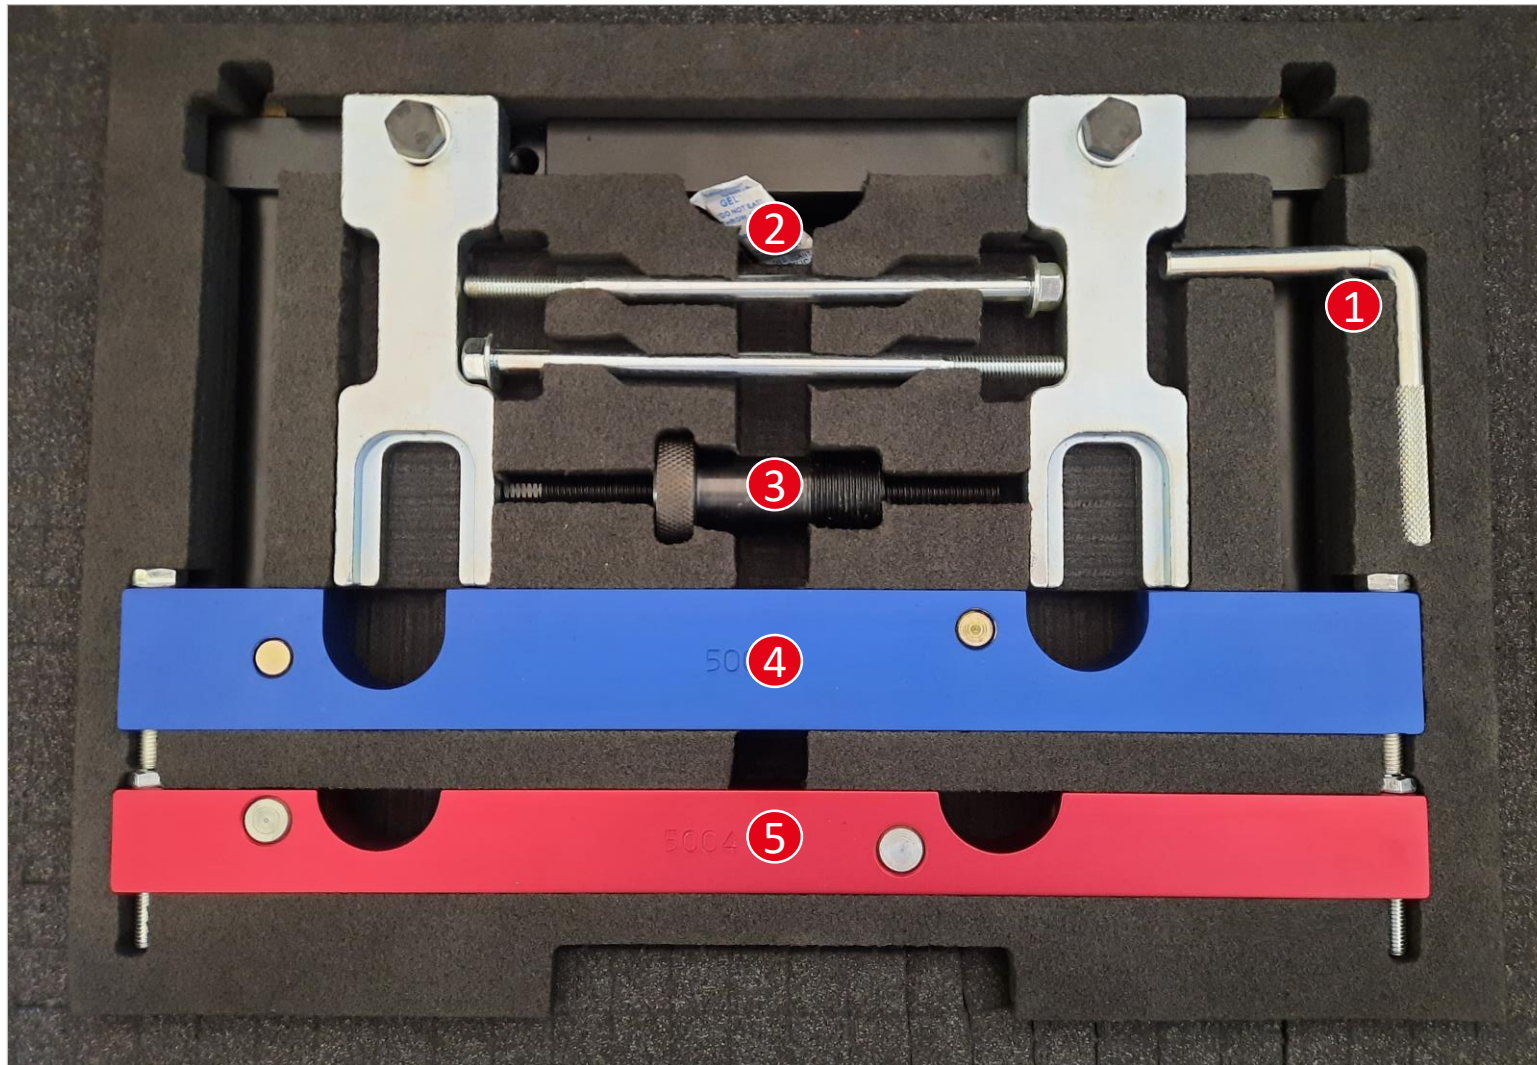

Einstellwerkzeug Steuerkette BMW 2,5/3,0 N52 N52K N53 N54

mobility market™

- 1 Arretierdorn für Schwungrad
wie OE: 11 0 300
- 2 Nockenwellen-Einstellwerkzeug
(inkl 2 Schrauben)
wie OE: 11 4 280, 11 4 281,
11 4 282, 11 4 283, 11 4 285
- 3 Kettenspanner
wie OE: 11 9 340
- 4 VANOS-Einstellwerkzeug Nr. 1
(Blau)
wie OE: 11 8 520
- 5 VANOS-Einstellwerkzeug Nr. 2
(Rot)
wie OE: 11 4 290