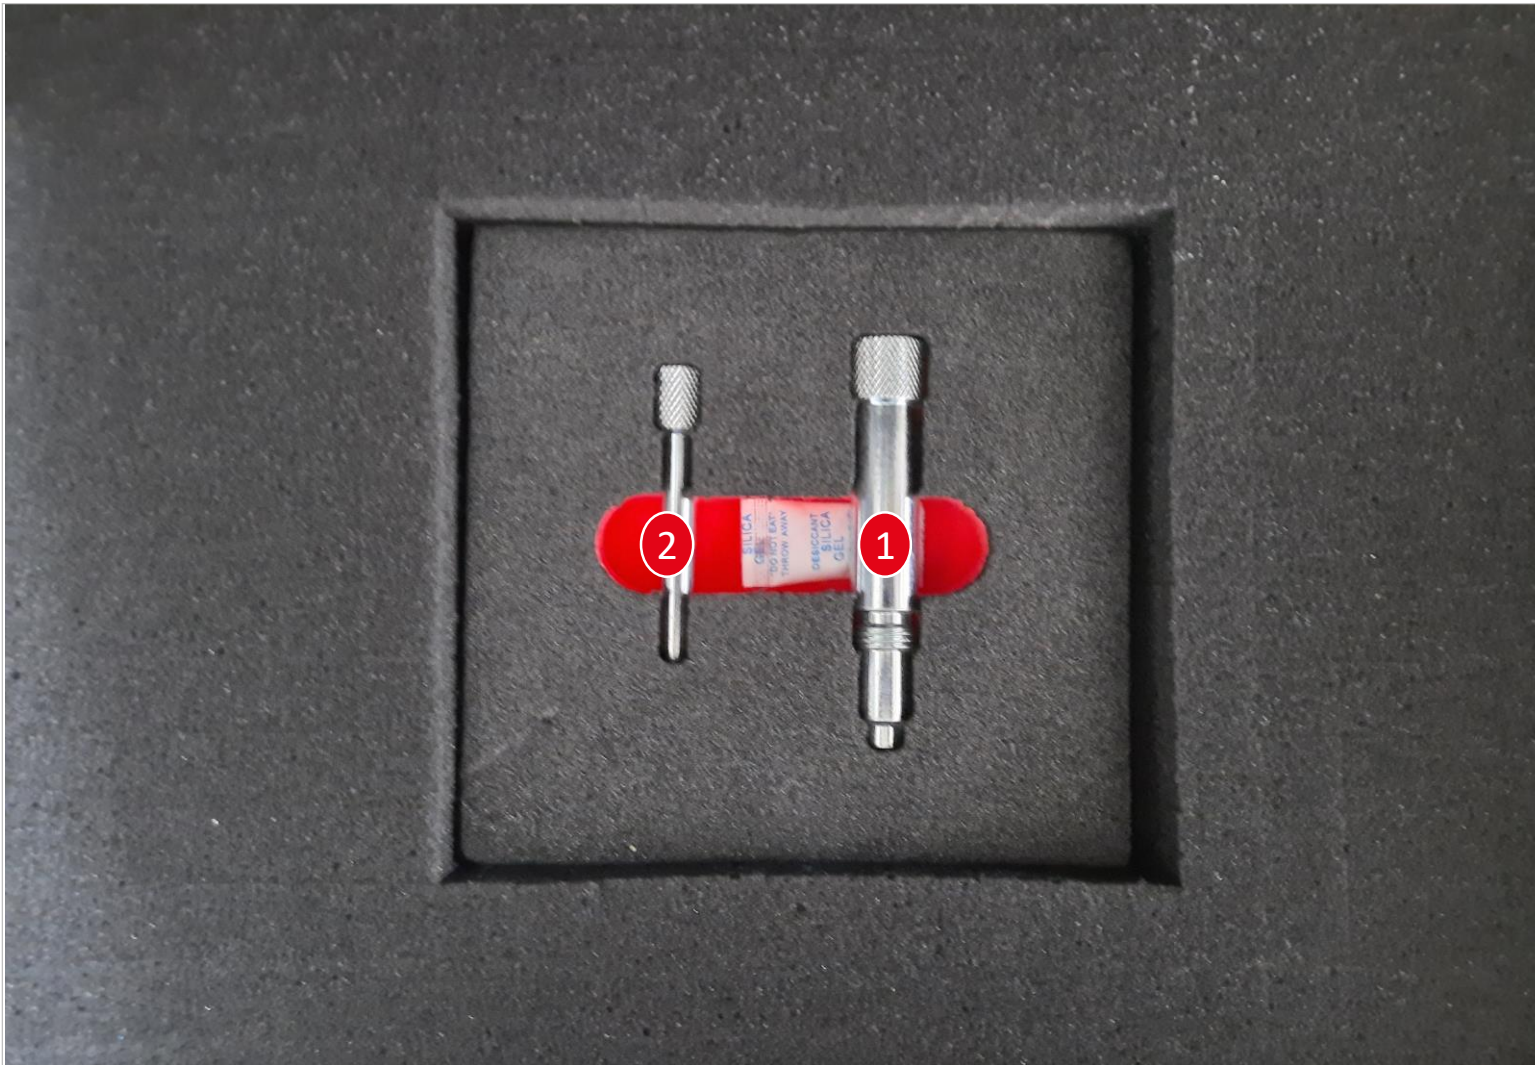

## Einstellwerkzeug Steuerkette Land Rover Discovery II 2,5 TD5

mobility market<sup>™</sup>

- 1 Sperrstift Kurbelwelle/Schwungrad
- 2 Sperrstift Nockenwelle

mobility market<sup>™</sup>