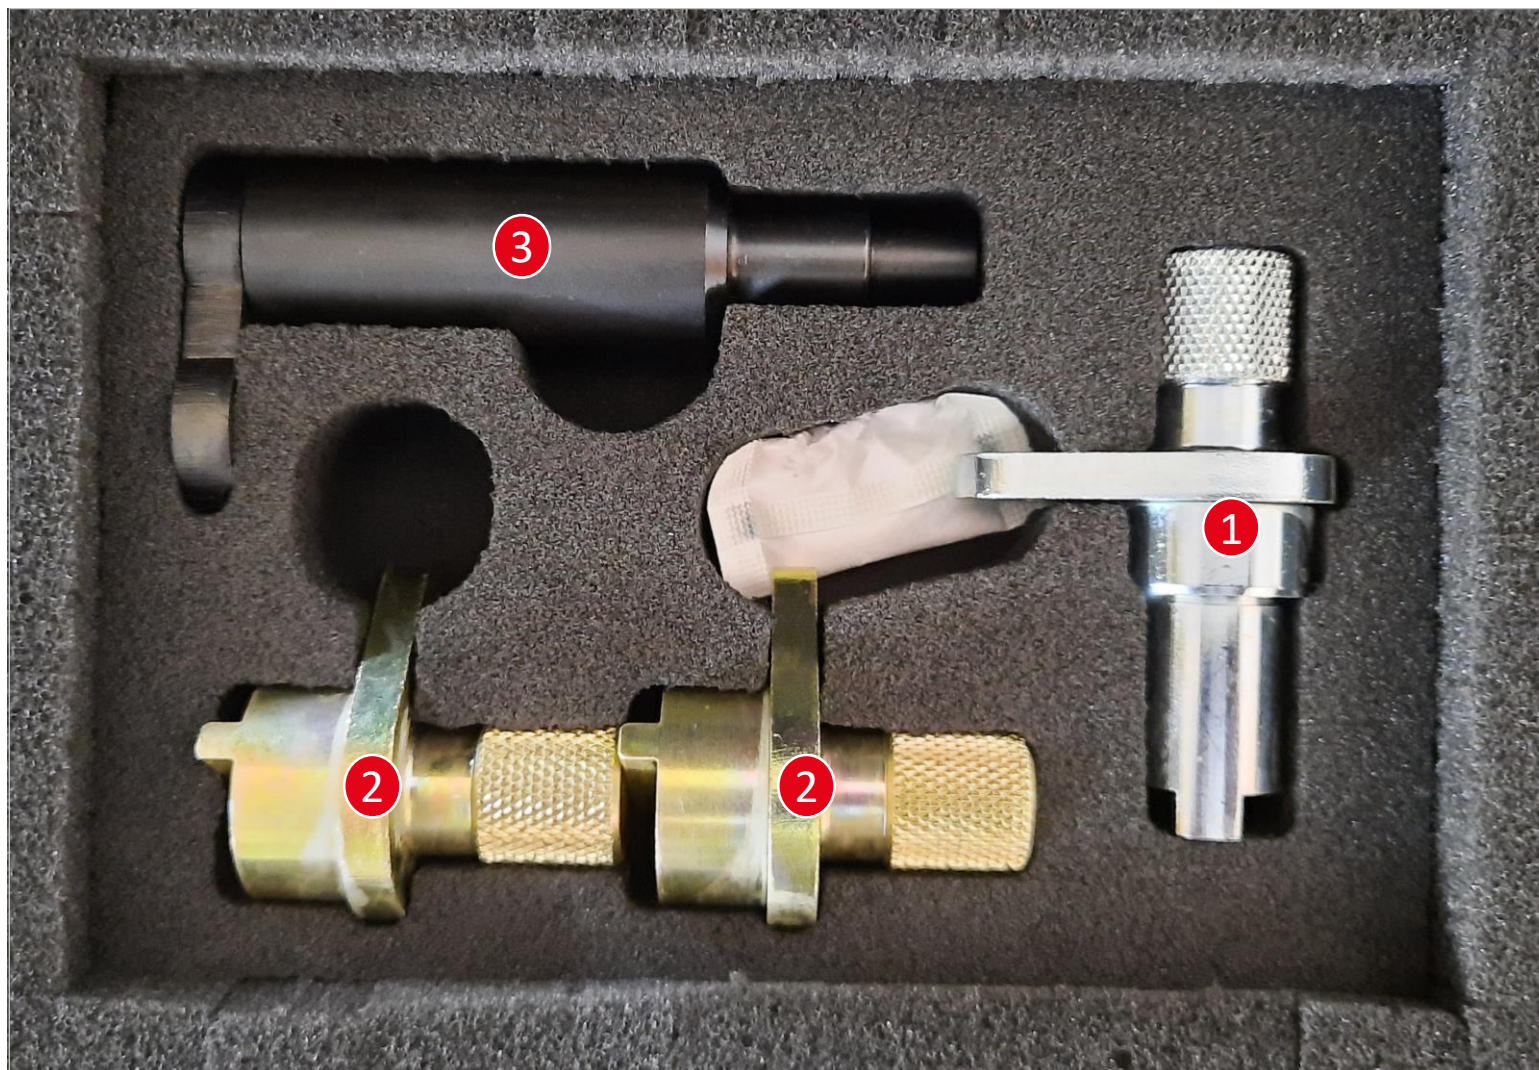

Einstellwerkzeug Steuerkette VW 1,2 3-Zylinder 6V/12V

mobility market™

- 1 Arretierdorn Nockenwelle
wie OE: T10120
Motornummer: AWX/BMD/BBM
- 2 Arretierdorn Nockenwelle (2x)
wie OE: T10123
Motornummer: AZQ/BME/BZG
- 3 Arretierdorn Kurbelwelle
wie OE: T10121