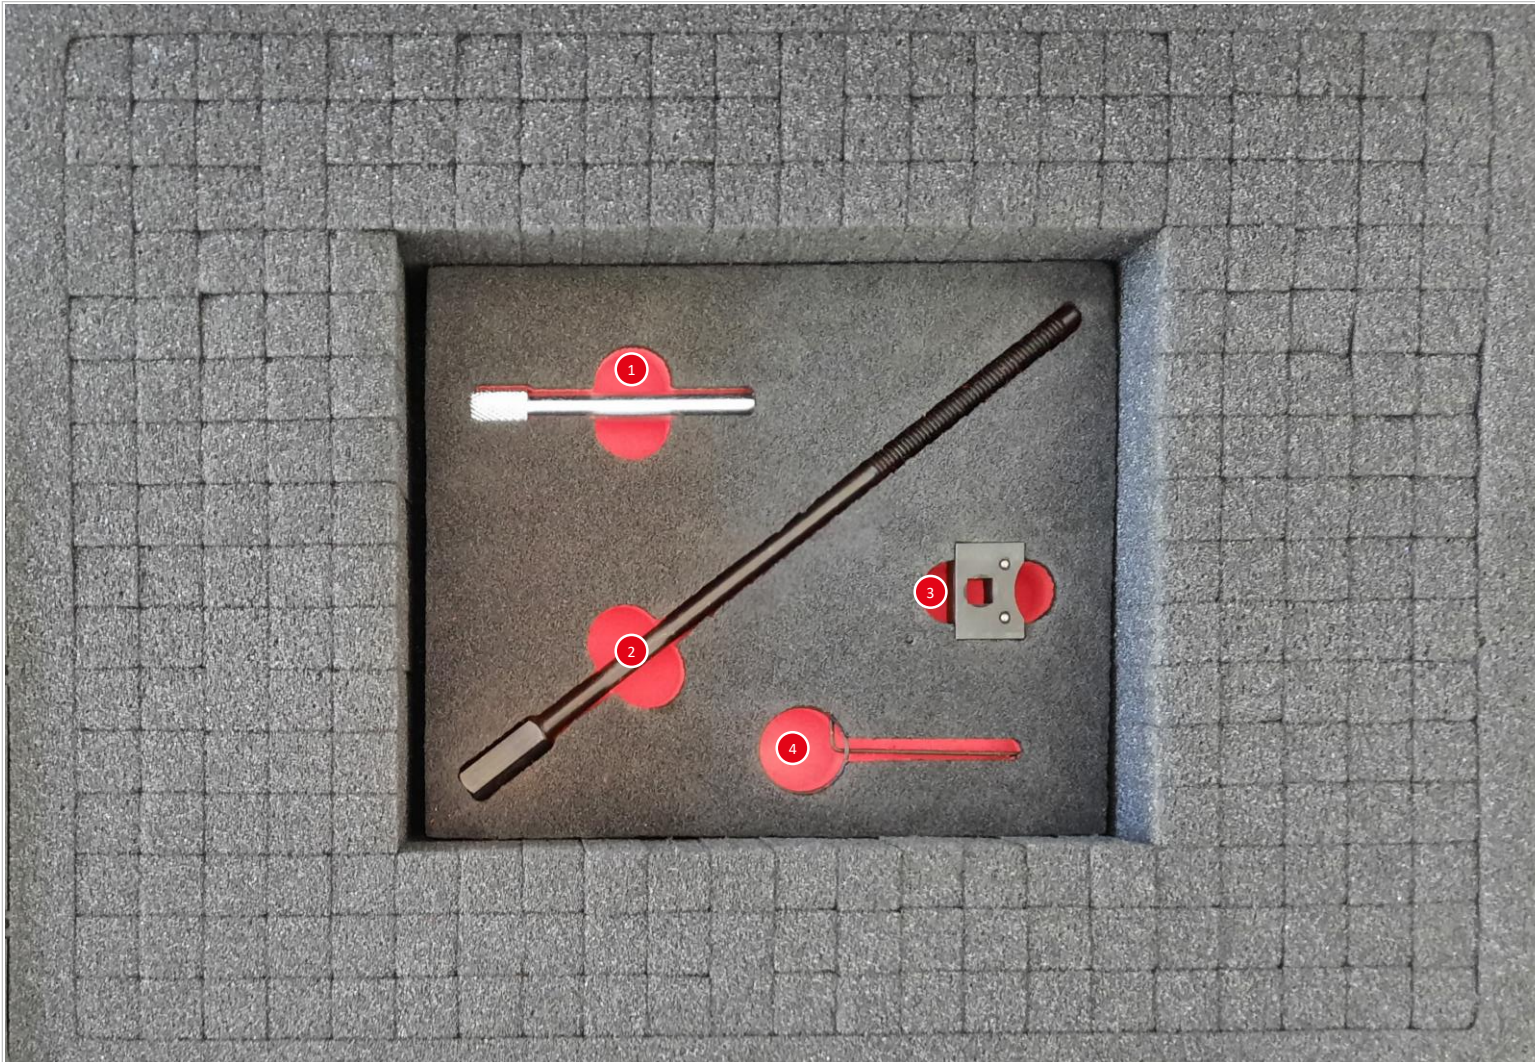

Zahnriemen-Einstellwerkzeug Hyundai, Mitsubishi, Volvo

mobility market™

- 1 Absteckdorn
- 2 Fixierdorn für Spannrolle
OE. MD998738 / 09244-28000
- 3 Schlüssel für Spannrolle
OE. MD998752(-01)
- 4 Sperrstift f. d. Spannrolle