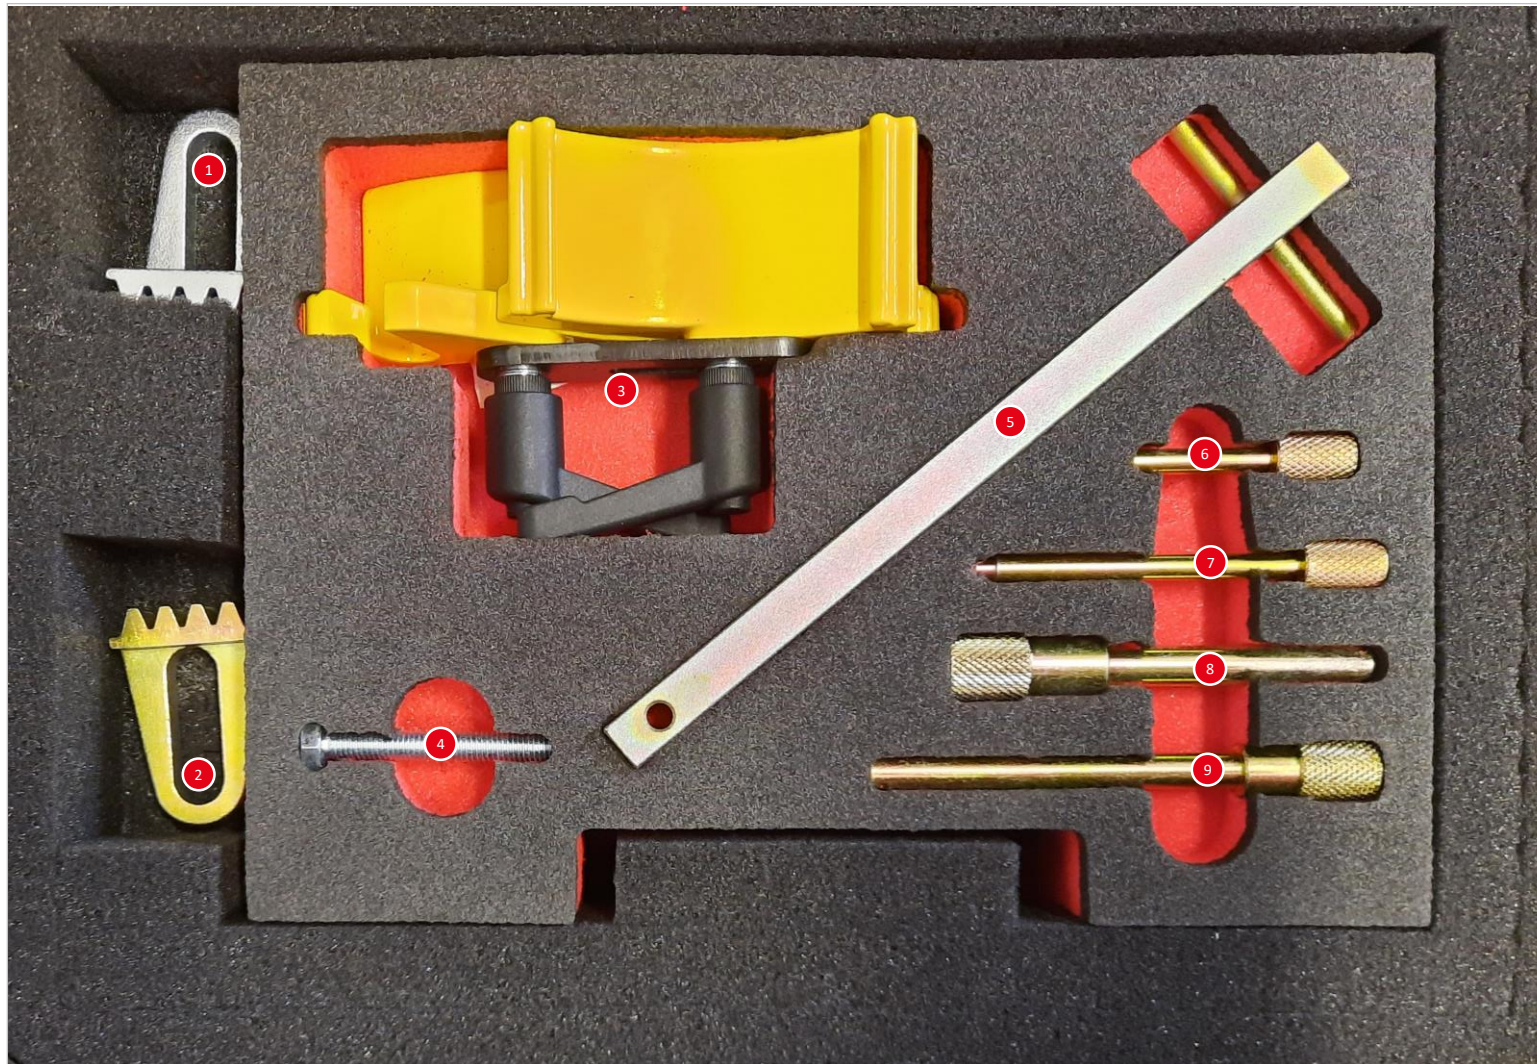

Zahnriemen-Einstellwerkzeug Renault 1,2-2,2 / 1,6-2,2 D/dTi

mobility market™

- 1 Schwungrad-Blockierwerkzeug
Renault 1.4i, 1.9D, 1.6
- 2 Schwungrad-Blockierwerkzeug
Renault & Dacia D4F / D4Ft / F8
- 3 Arretierwerkzeug Nockenwelle
- 4 Schraube M6
- 5 Schlüssel Zahnriemenspanner
- 6 Arretierdorn
- 7 Arretierdorn
- 8 Arretierdorn
- 9 Arretierdorn