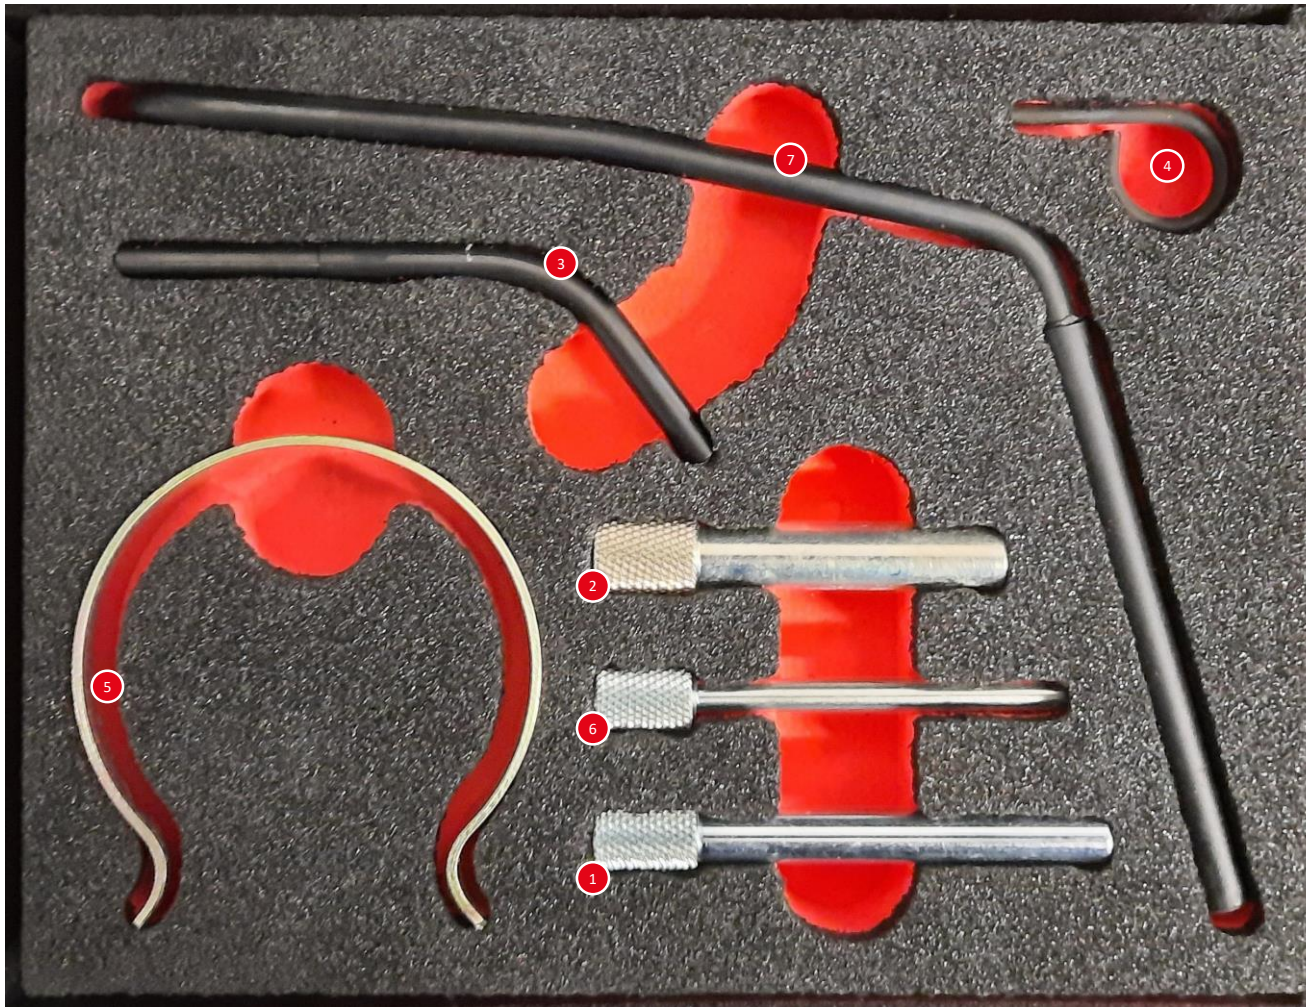

Zahnriemen Einstellwerkzeugsatz Citroen, Peugeot 1.4 16v

mobility market[™]

- 1 Nockenwellen-Fixierstift
- 2 Nockenwellen-Fixierstift
- 3 Schwungradfixierstift
- 4 Spannrollenfixierstift
- 5 Steuerriemenhaltklaue
- 6 Nockenwellen-Fixierstift
- 7 Schwungradfixierstift