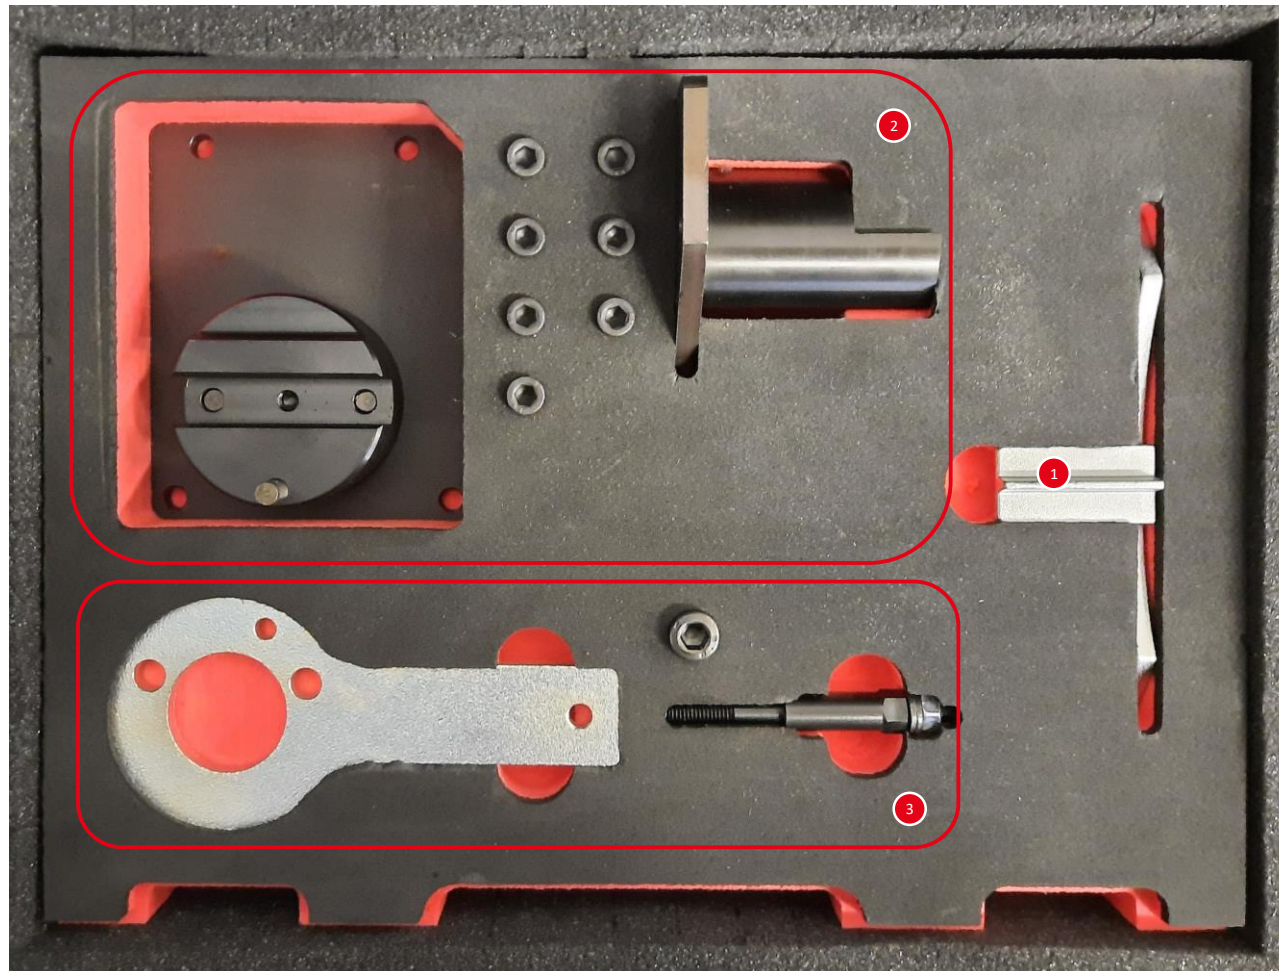

Zahnriemen-Einstellwerkzeug Alfa, Lancia 1750 TBI Benzin

mobility market™

1 Schwungrad-Blockierwerkzeug

2 Nockenwellen-
Einstellwerkzeugsatz
(2 teilig + 7 Stifte)

3 Kurbelwellen-Arretierwerkzeug
(3 teilig)