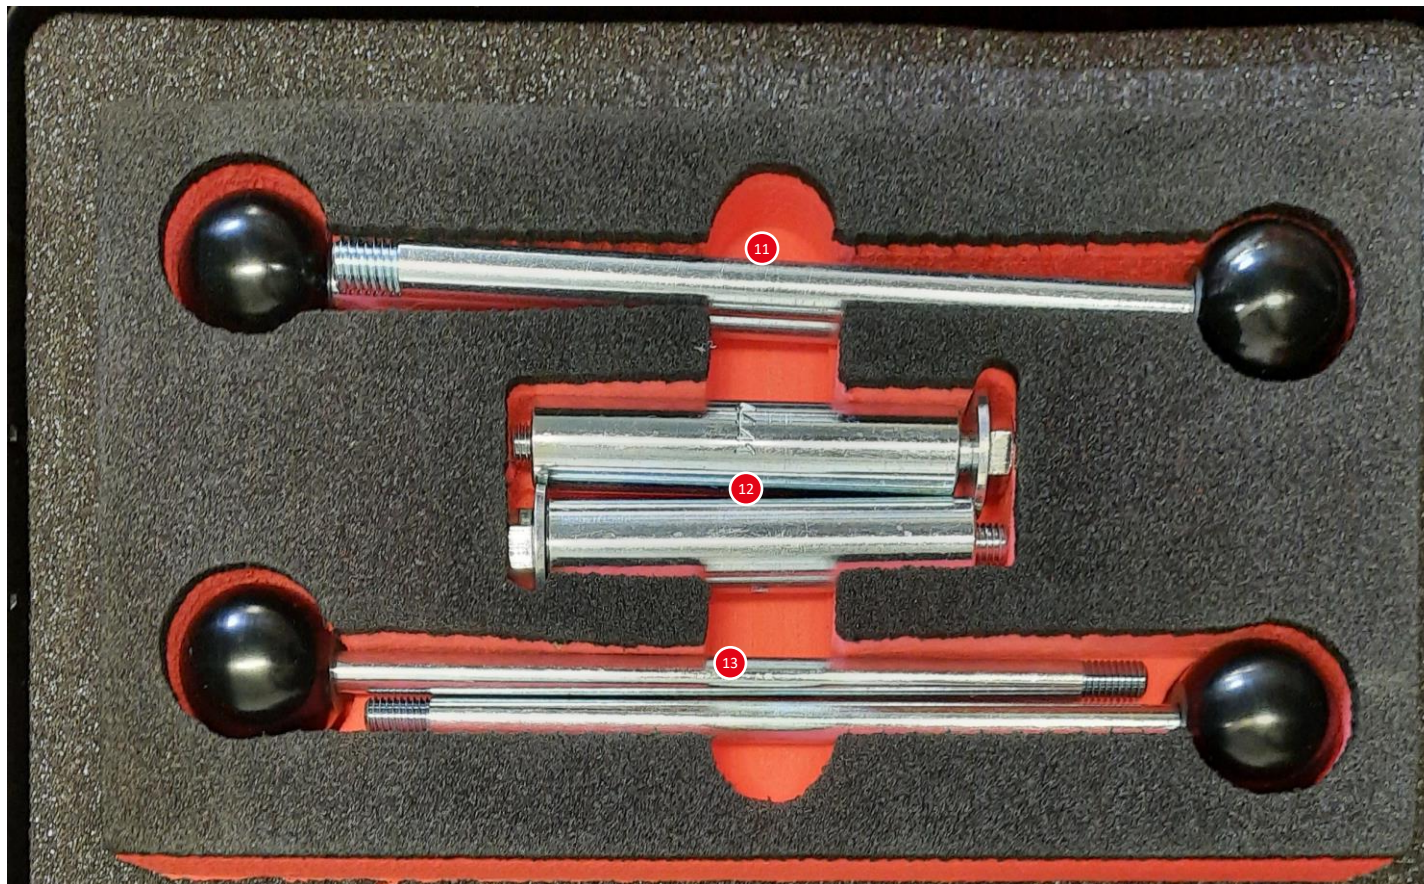

Einstellwerkzeug Zahnriemen VAG 1.6/1.8T/2.0/16v/fsi/1,7sd

mobility market™

- 1 Nockenwellenfixierplatte
- 2 Nockenwellenfixierplatte
- 3 Einspritzpumpen-Fixierstift
- 4 Einspritzpumpen-Fixierstift
- 5 Spannrollen-Einstellwerkzeug
- 6 Spannrollen-Einstellwerkzeug
- 7 Spannrollen-Haltewerkzeug
- 8 Spannrollenfixierstift
ACHTUNG KLEINTEIL !!!
- 9 Spannrollen-Haltewerkzeug
- 10 Lüfterbefestigungsschraube

mobility market™

Einstellwerkzeug Zahnriemen VAG 1.6/1.8T/2.0/16v/fsi/1,7sd

mobility market[™]

- 11 Führungsbolzen M10
- 12 Montagehilfe f. Frontmaske
- 13 Führungsbolzen M8

mobility market[™]