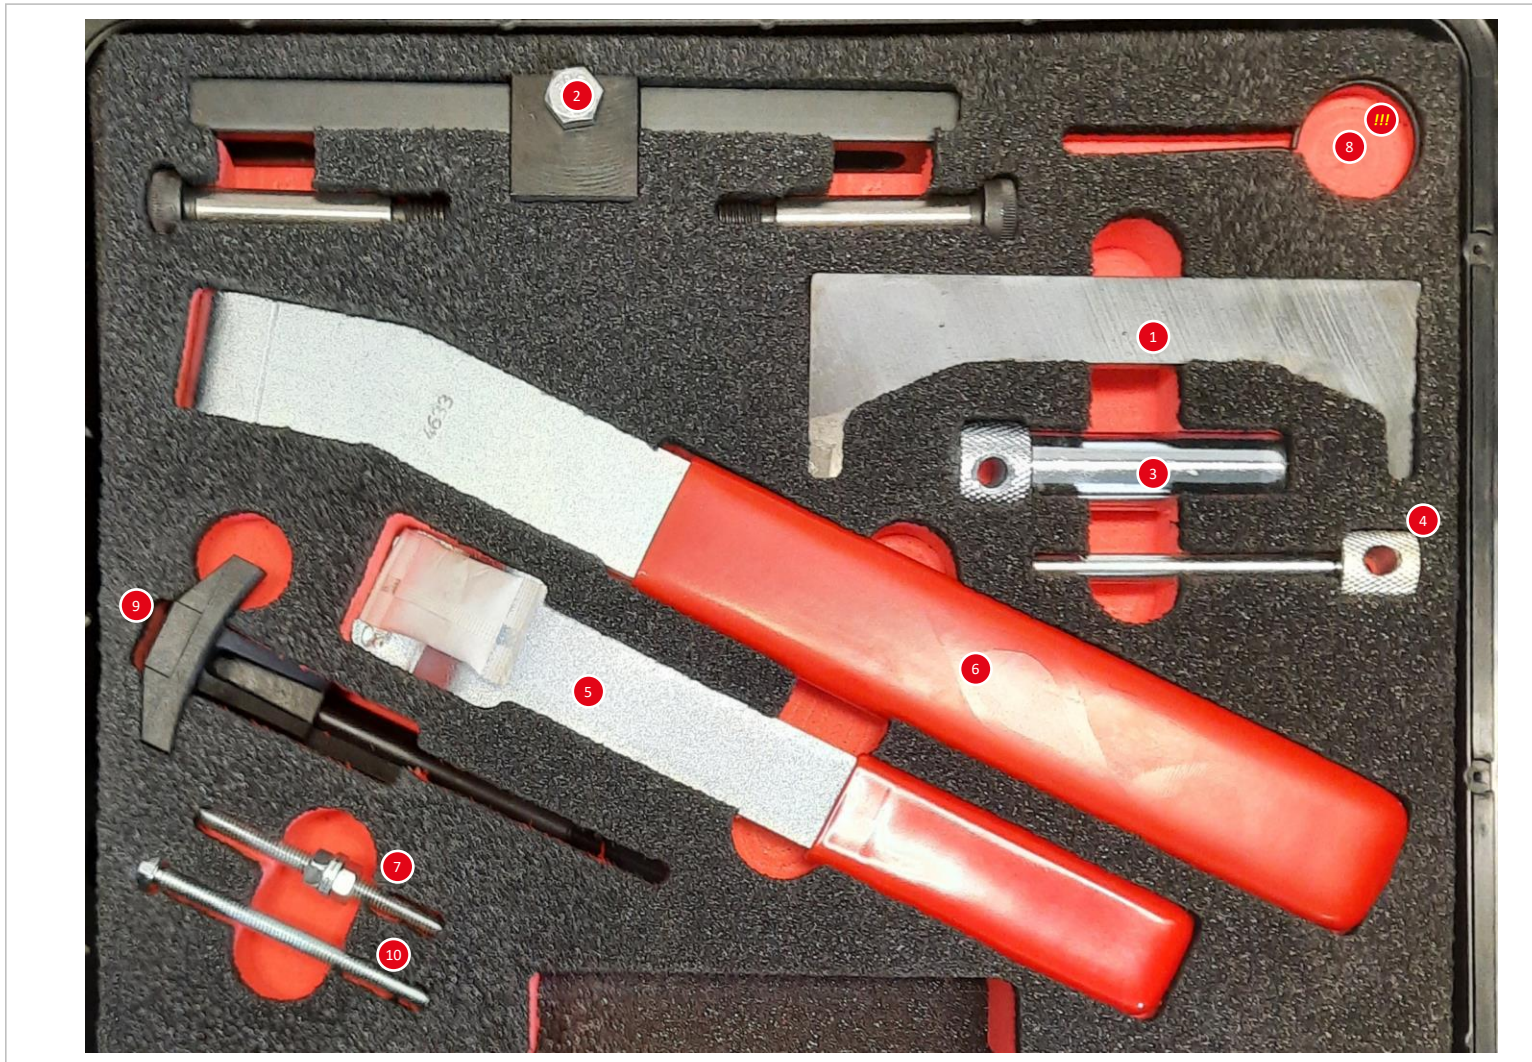

Einstellwerkzeug Zahnriemen VAG 1.6/1.8T/2.0/16v/fsi/1,7sd

mobility market™

- 1 Nockenwellenfixierplatte
- 2 Nockenwellenfixierplatte
- 3 Einspritzpumpen-Fixierstift
- 4 Einspritzpumpen-Fixierstift
- 5 Spannrollen-Einstellwerkzeug
- 6 Spannrollen-Einstellwerkzeug
- 7 Spannrollen-Haltewerkzeug
- 8 Spannrollenfixierstift
ACHTUNG KLEINTEIL !!!
- 9 Spannrollen-Haltewerkzeug
- 10 Lüfterbefestigungsschraube

mobility market™

Einstellwerkzeug Zahnriemen VAG 1.6/1.8T/2.0/16v/fsi/1,7sd

mobility market[™]

- 11 Führungsbolzen M10
- 12 Montagehilfe f. Frontmaske
- 13 Führungsbolzen M8

mobility market[™]