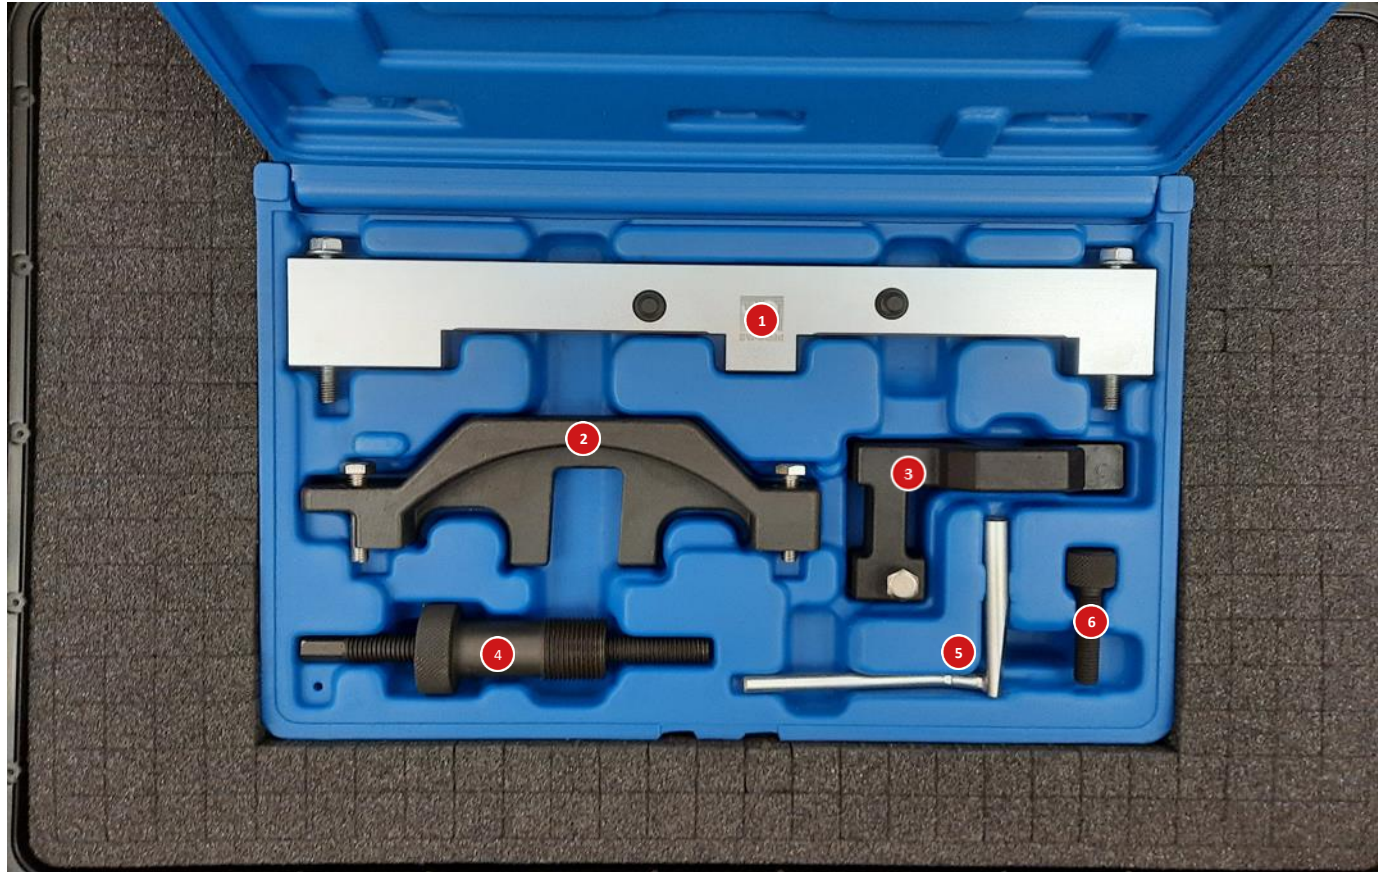

## Einstellwerkzeug Steuerzeit BMW 1.6 Benzin (N40, N45)

mobility market<sup>™</sup>

- 1 Nockenwellen-Geberräder-Fixierung OE-Nr. 11 7 260
- 2 Auslass-Nockenwellen-Fixierung OE-Nr. 11 7 251
- 3 Einlass-Nockenwellen-Fixierung OE-Nr. 11 7 252
- 4 Kettenspanner-Vorspanner OE-Nr. 11 9 340
- 5 Absteckdorn Kurbelwelle OE-Nr. 11 9 190
- 6 Rändelschraube OE-Nr. 11 7 253