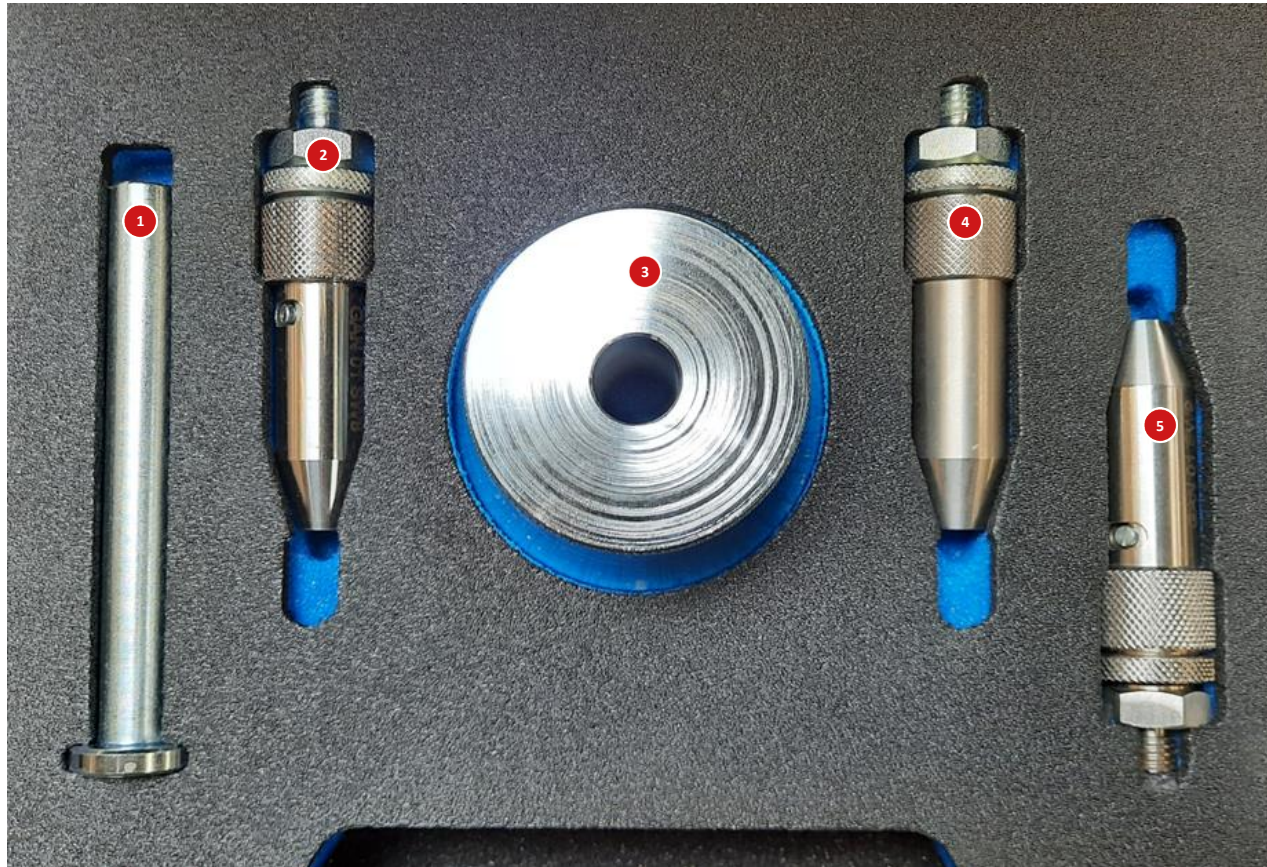

Glühkerzen Ausdreh- und Ausziehwerkzeug Satz (SW 8,9,10)

mobility market™

- 1 Aufschraubführung
- 2 Glühkerzen Ausdreh- und Ausziehwerkzeug SW8
- 3 Schlaggewicht
- 4 Glühkerzen Ausdreh- und Ausziehwerkzeug SW9
- 5 Glühkerzen Ausdreh- und Ausziehwerkzeug SW10