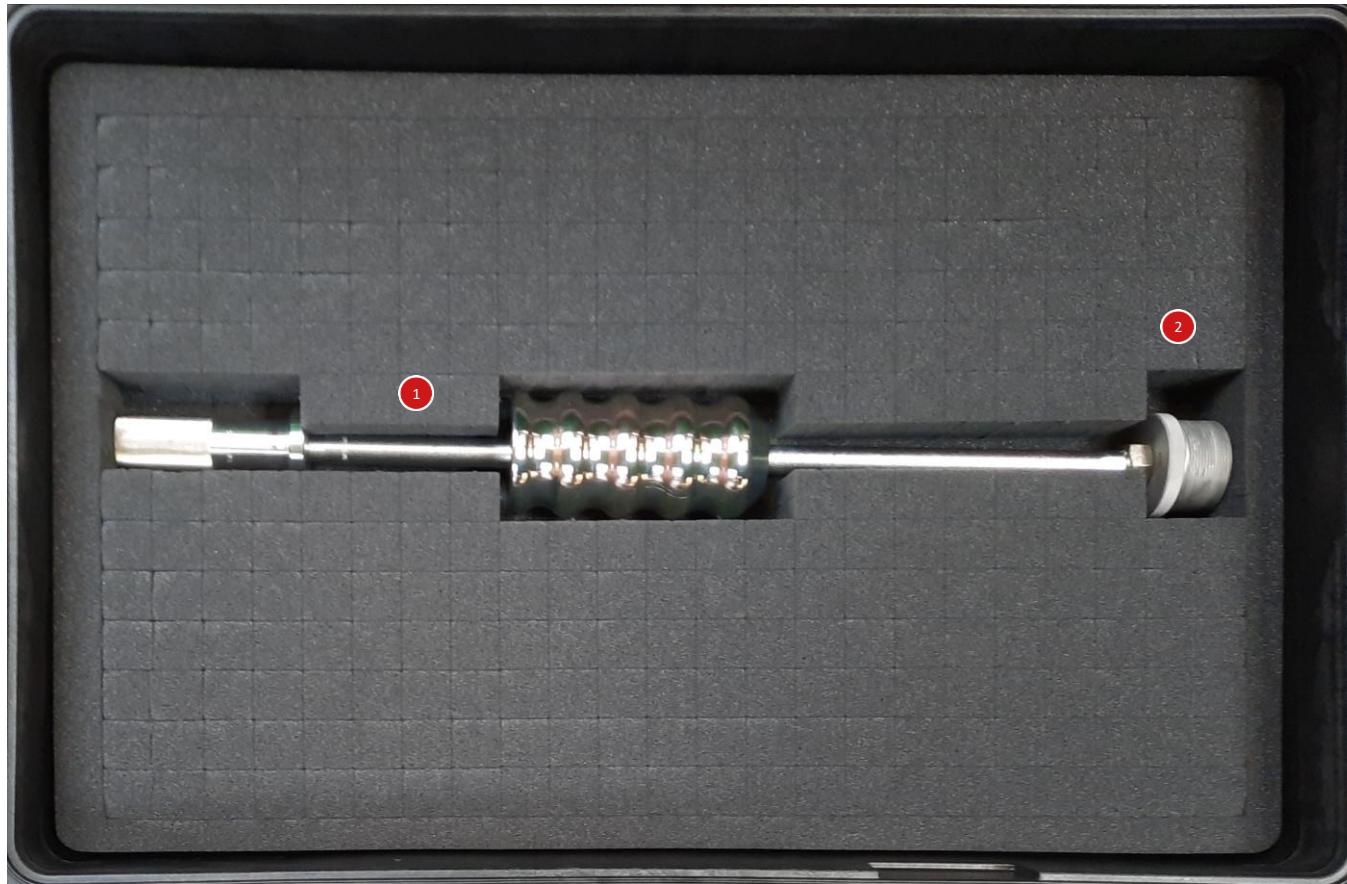

## Schlagauszieher 4,8 kg mit Adapter 2¼"-14 UNS

mobility market<sup>™</sup>

- 1 Schlagauszieher 4,8 kg
- 2 Adapter 2¼"-14 UNS auf M18

mobility market<sup>™</sup>