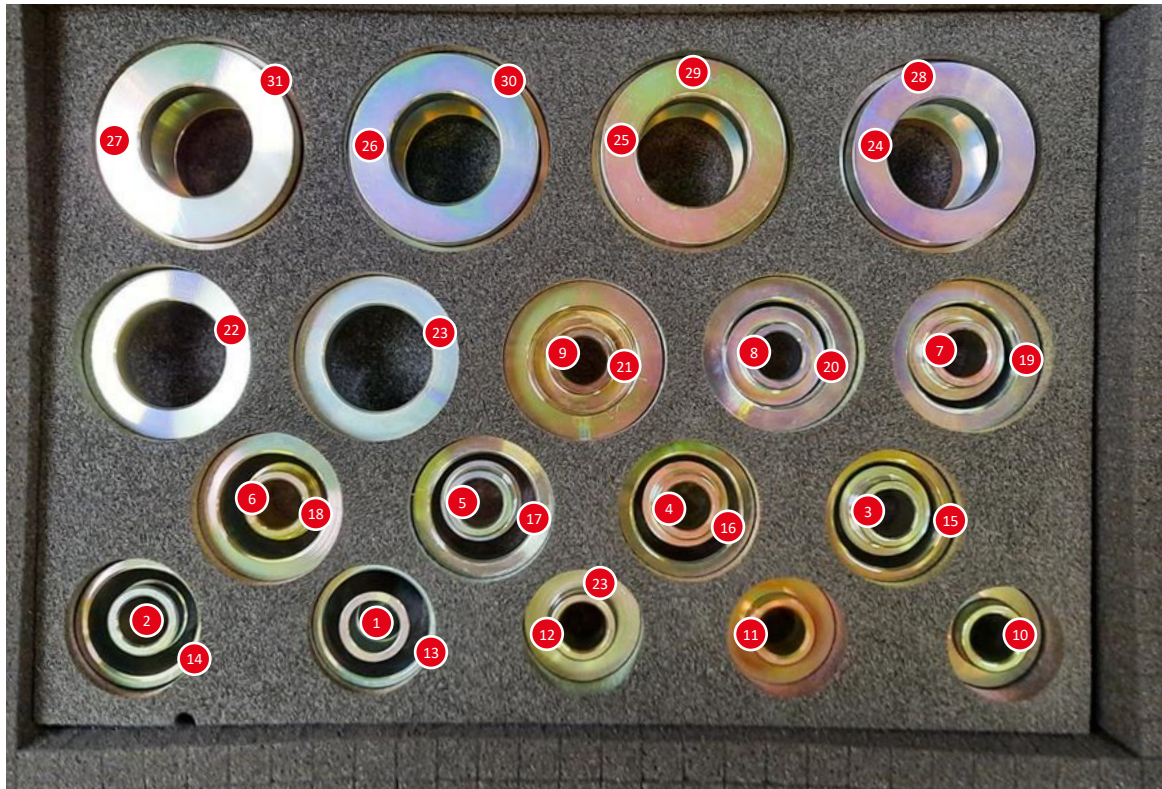

## Druck-/Stützhülsen Satz Ø 30 - 90 mm kurz, 45 mm (1)

mobility market<sup>WS</sup>

- 1 Druck-/Stützhülse kurz  
Ø 30 / 22 mm
- 2 Druck-/Stützhülse kurz  
Ø 32 / 24 mm
- 3 Druck-/Stützhülse kurz  
Ø 34 / 26 mm
- 4 Druck-/Stützhülse kurz  
Ø 36 / 28 mm
- 5 Druck-/Stützhülse kurz  
Ø 38 / 30 mm
- 6 Druck-/Stützhülse kurz  
Ø 40 / 32 mm
- 7 Druck-/Stützhülse kurz  
Ø 42 / 34 mm
- 8 Druck-/Stützhülse kurz  
Ø 44 / 36 mm
- 9 Druck-/Stützhülse kurz  
Ø 46 / 38 mm
- 10 Druck-/Stützhülse kurz  
Ø 48 / 40 mm
- 11 Druck-/Stützhülse kurz  
Ø 50 / 42 mm
- 12 Druck-/Stützhülse kurz  
Ø 52 / 44 mm
- 13 Druck-/Stützhülse kurz  
Ø 54 / 46 mm
- 14 Druck-/Stützhülse kurz  
Ø 56 / 48 mm
- 15 Druck-/Stützhülse kurz  
Ø 58 / 50 mm

## Druck-/Stützhülsen Satz Ø 30 - 90 mm kurz, 45 mm (2)

mobility market<sup>™</sup>

- 16 Druck-/Stützhülse kurz  
Ø 60 / 52 mm
- 17 Druck-/Stützhülse kurz  
Ø 62 / 54 mm
- 18 Druck-/Stützhülse kurz  
Ø 64 / 56 mm
- 19 Druck-/Stützhülse kurz  
Ø 66 / 58 mm
- 20 Druck-/Stützhülse kurz  
Ø 68 / 60 mm
- 21 Druck-/Stützhülse kurz  
Ø 70 / 62 mm
- 22 Druck-/Stützhülse kurz  
Ø 72 / 64 mm
- 23 Druck-/Stützhülse kurz  
Ø 74 / 66 mm
- 24 Druck-/Stützhülse kurz  
Ø 76 / 68 mm
- 25 Druck-/Stützhülse kurz  
Ø 78 / 70 mm
- 26 Druck-/Stützhülse kurz  
Ø 80 / 72 mm
- 27 Druck-/Stützhülse kurz  
Ø 82 / 74 mm
- 28 Druck-/Stützhülse kurz  
Ø 84 / 76 mm
- 29 Druck-/Stützhülse kurz  
Ø 86 / 78 mm
- 30 Druck-/Stützhülse kurz  
Ø 88 / 80 mm
- 31 Druck-/Stützhülse kurz  
Ø 90 / 82 mm