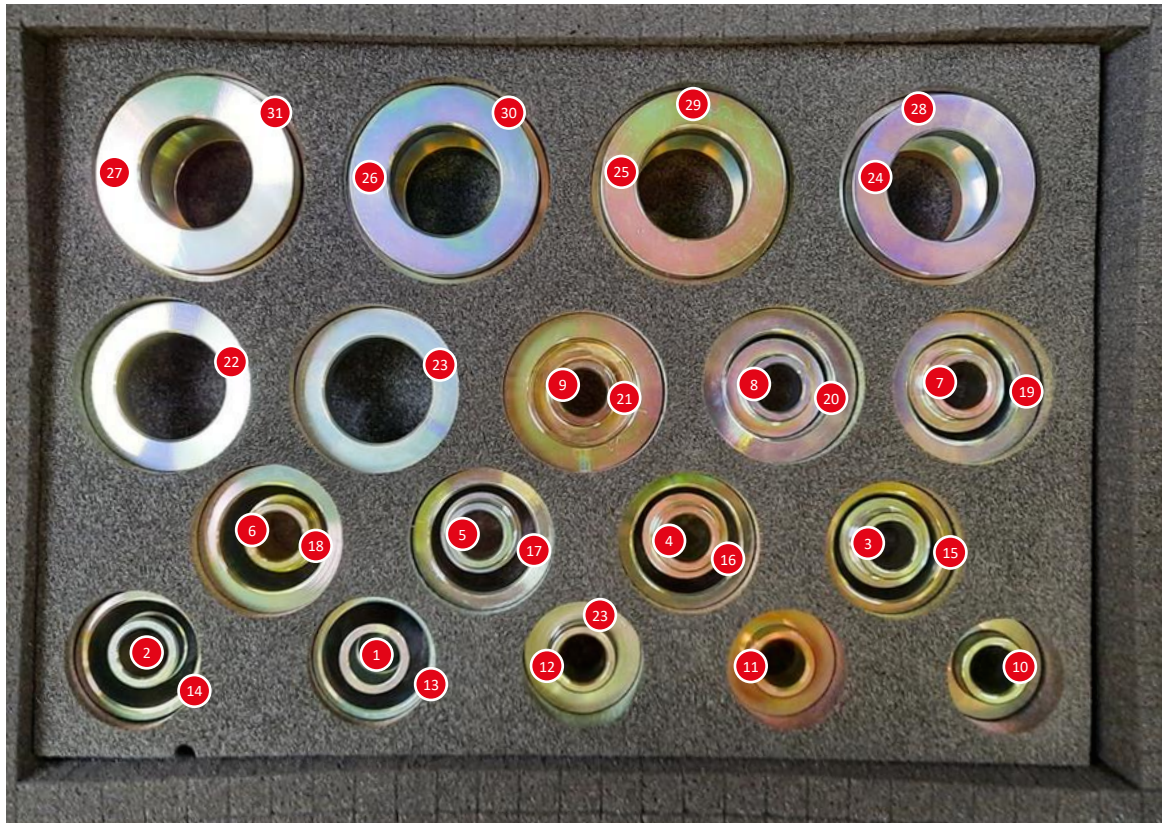

## Druck-/Stützhülsen Satz Ø 30 - 90 mm kurz, 45 mm (1)

mobility market<sup>WS</sup>

- 1 Druck-/Stützhülse kurz  
Ø 30 / 22 mm
- 2 Druck-/Stützhülse kurz  
Ø 32 / 24 mm
- 3 Druck-/Stützhülse kurz  
Ø 34 / 26 mm
- 4 Druck-/Stützhülse kurz  
Ø 36 / 28 mm
- 5 Druck-/Stützhülse kurz  
Ø 38 / 30 mm
- 6 Druck-/Stützhülse kurz  
Ø 40 / 32 mm
- 7 Druck-/Stützhülse kurz  
Ø 42 / 34 mm
- 8 Druck-/Stützhülse kurz  
Ø 44 / 36 mm
- 9 Druck-/Stützhülse kurz  
Ø 46 / 38 mm
- 10 Druck-/Stützhülse kurz  
Ø 48 / 40 mm
- 11 Druck-/Stützhülse kurz  
Ø 50 / 42 mm
- 12 Druck-/Stützhülse kurz  
Ø 52 / 44 mm
- 13 Druck-/Stützhülse kurz  
Ø 54 / 46 mm
- 14 Druck-/Stützhülse kurz  
Ø 56 / 48 mm
- 15 Druck-/Stützhülse kurz  
Ø 58 / 50 mm

## Druck-/Stützhülsen Satz Ø 30 - 90 mm kurz, 45 mm (2)

mobility market<sup>™</sup>

- 16 Druck-/Stützhülse kurz  
Ø 60 / 52 mm
- 17 Druck-/Stützhülse kurz  
Ø 62 / 54 mm
- 18 Druck-/Stützhülse kurz  
Ø 64 / 56 mm
- 19 Druck-/Stützhülse kurz  
Ø 66 / 58 mm
- 20 Druck-/Stützhülse kurz  
Ø 68 / 60 mm
- 21 Druck-/Stützhülse kurz  
Ø 70 / 62 mm
- 22 Druck-/Stützhülse kurz  
Ø 72 / 64 mm
- 23 Druck-/Stützhülse kurz  
Ø 74 / 66 mm
- 24 Druck-/Stützhülse kurz  
Ø 76 / 68 mm
- 25 Druck-/Stützhülse kurz  
Ø 78 / 70 mm
- 26 Druck-/Stützhülse kurz  
Ø 80 / 72 mm
- 27 Druck-/Stützhülse kurz  
Ø 82 / 74 mm
- 28 Druck-/Stützhülse kurz  
Ø 84 / 76 mm
- 29 Druck-/Stützhülse kurz  
Ø 86 / 78 mm
- 30 Druck-/Stützhülse kurz  
Ø 88 / 80 mm
- 31 Druck-/Stützhülse kurz  
Ø 90 / 82 mm