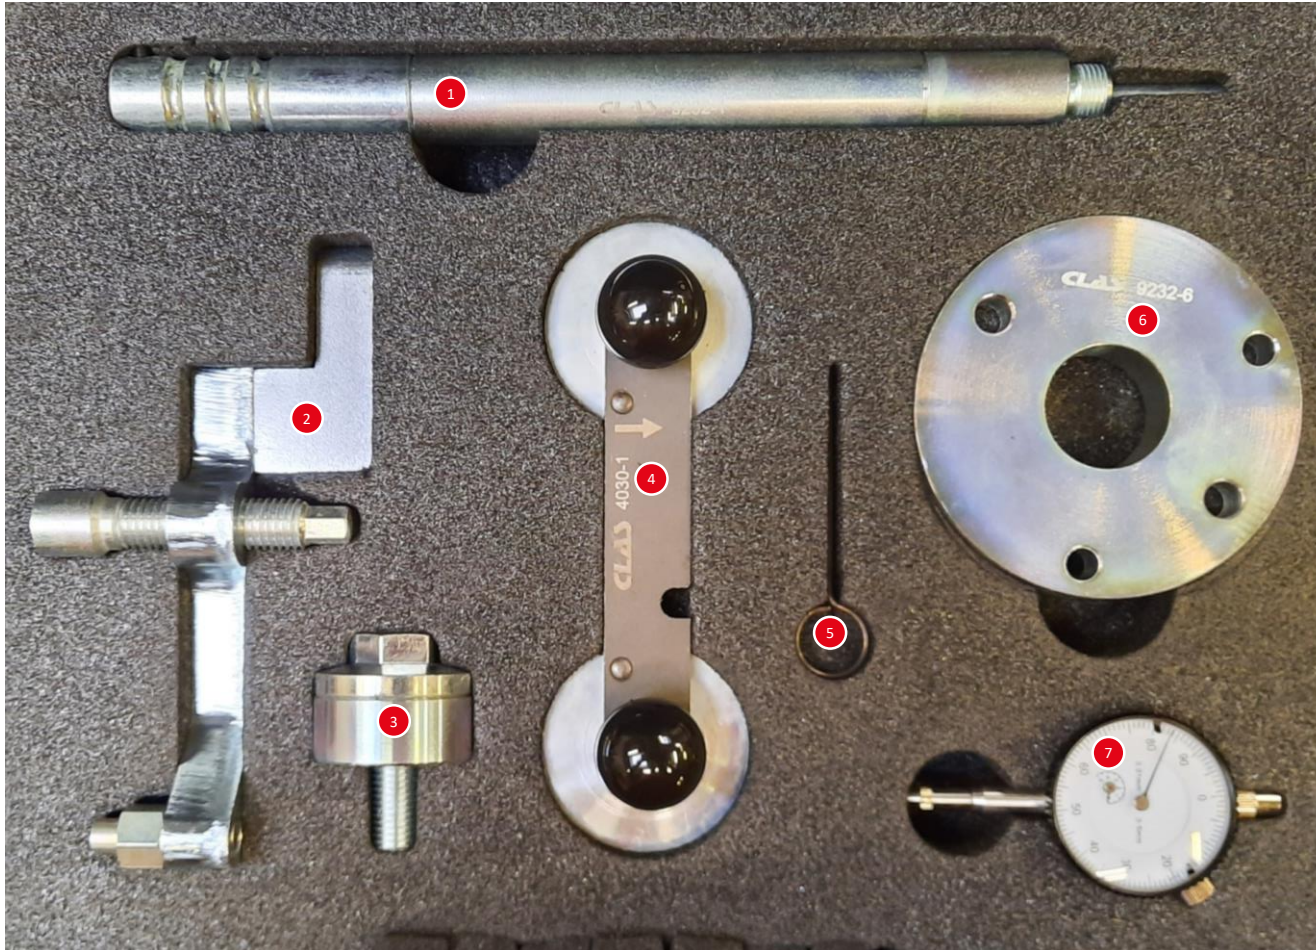

Steuerketten Werkzeugsatz VAG 1.2-1.4-1.6 FSI/TFSI/TSI

mobility market[™]

- 1 Adapter für Messuhr OEM: T10170
- 2 Spezialwerkzeug für die Kurbelwelle
- 3 Spezialwerkzeug für die Wasserpumpe
- 4 Nockenwellenfixierung OEM: T10171
- 5 Sperrstift für Kettenspanner OEM: T40011
- 6 Spezialwerkzeug für das Nockenwellenrad (Auslass)
- 7 Messuhr OEM: VAS6079