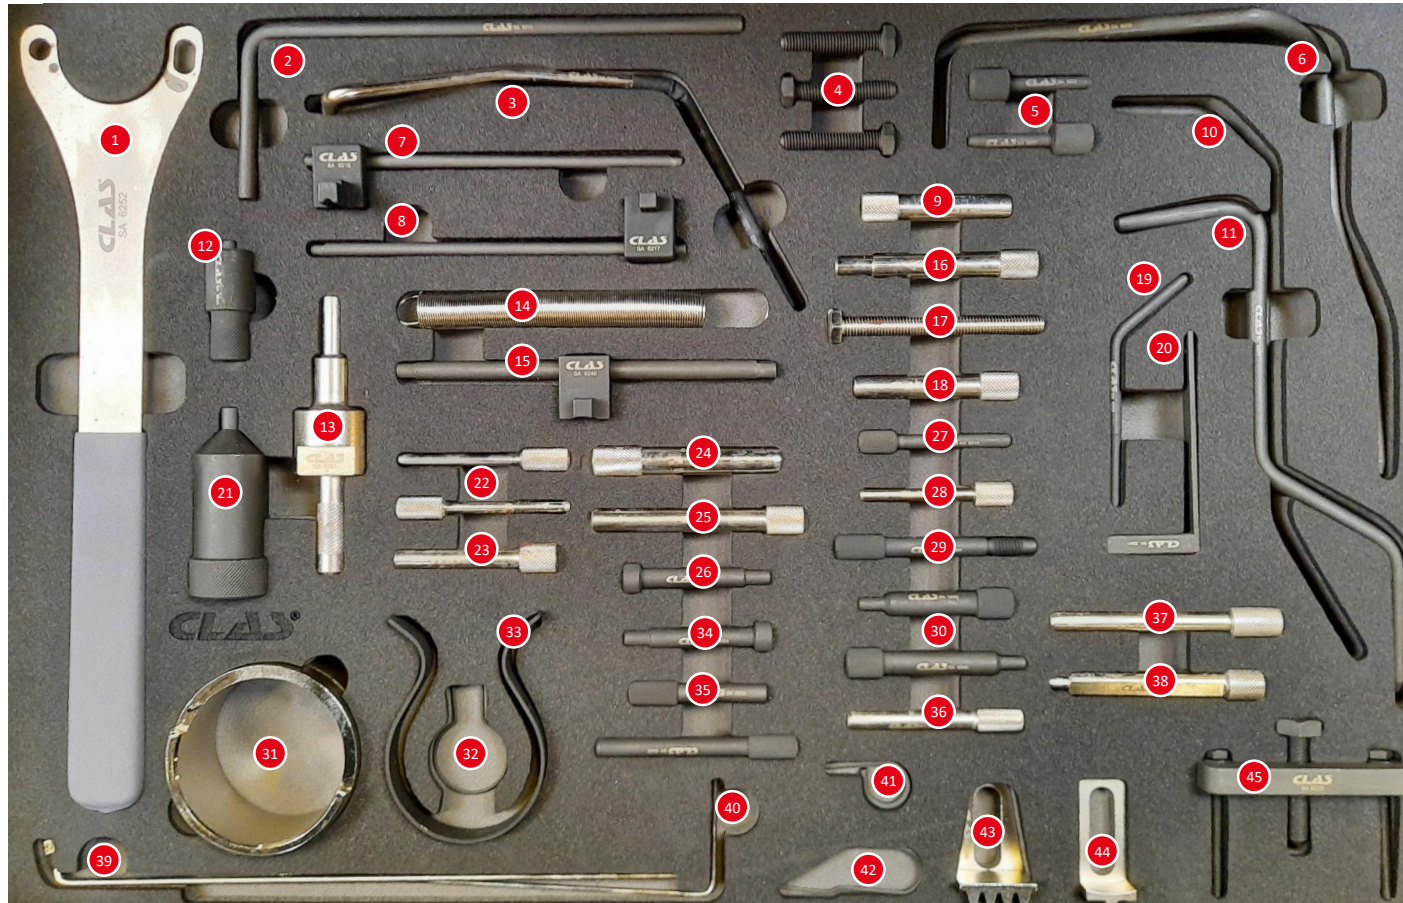

## Zahnriemen Einstellwerkzeugsatz PSA (3)

mobility market<sup>™</sup>

- 30 Schwungrad – Sperrbolzen (2 Stk.)  
Code OEM: 0153-M, 0178-C,  
0178-D, 7014-TM, 9767-94
- 31 Werkzeug zum Einstellen der  
Spannrolle Code OEM: 0189-S1
- 32 Sicherungsstift für Spannrolle  
Code OEM: 0188-AH
- 33 Halteklammer für Zahnriemen  
Code OEM: 0132-AK, 0188-AK,  
0189-K, 0153-AK, 4533-TAD, MOT  
1436
- 34 Kurbelwellen – Sicherungsstift  
Code OEM: 0132-AJ2, 4533-TAC2
- 35 Kurbelwellen – Sicherungsstift  
Code OEM: 0132-AJ1, 0153-G,  
0188-M, 0189-J, 4533-TAC1,  
5711-TA
- 36 Schwungrad – Sperrbolzen Code  
OEM: 0189-B, 21-163
- 37 Schwungrad – Sperrbolzen Code  
OEM: 0132-AJ1, 0153-G, 0188-M,  
0189-J, 4533-TAC1, 5711-TA
- 38 Schwungrad – Sperrbolzen Code  
OEM: 0189-L
- 39 Sicherungsstift der Spannrolle  
Code OEM: 0189-S2
- 40 Sicherungsstift für Spannrolle  
Code OEM: 0188-Q2

## Zahnriemen Einstellwerkzeugsatz PSA (4)

mobility market<sup>™</sup>

- 41 Sicherungsstift der Spannrolle  
Code OEM: 4200-TH
- 42 Sicherungsstift der Spannrolle  
Code OEM: 0117-AR
- 43 Schwungrad – Arretierwerkzeug  
Code OEM: 0153-A, 6012-T, 9765-54
- 44 Schwungrad – Arretierwerkzeug  
Code OEM: 0134-AF, 0134-Q, 0188-F, 9004-T
- 45 Schwungradscheibenabzieher  
Code OEM: 0188-P2, 0188-P, 174, 7015-T