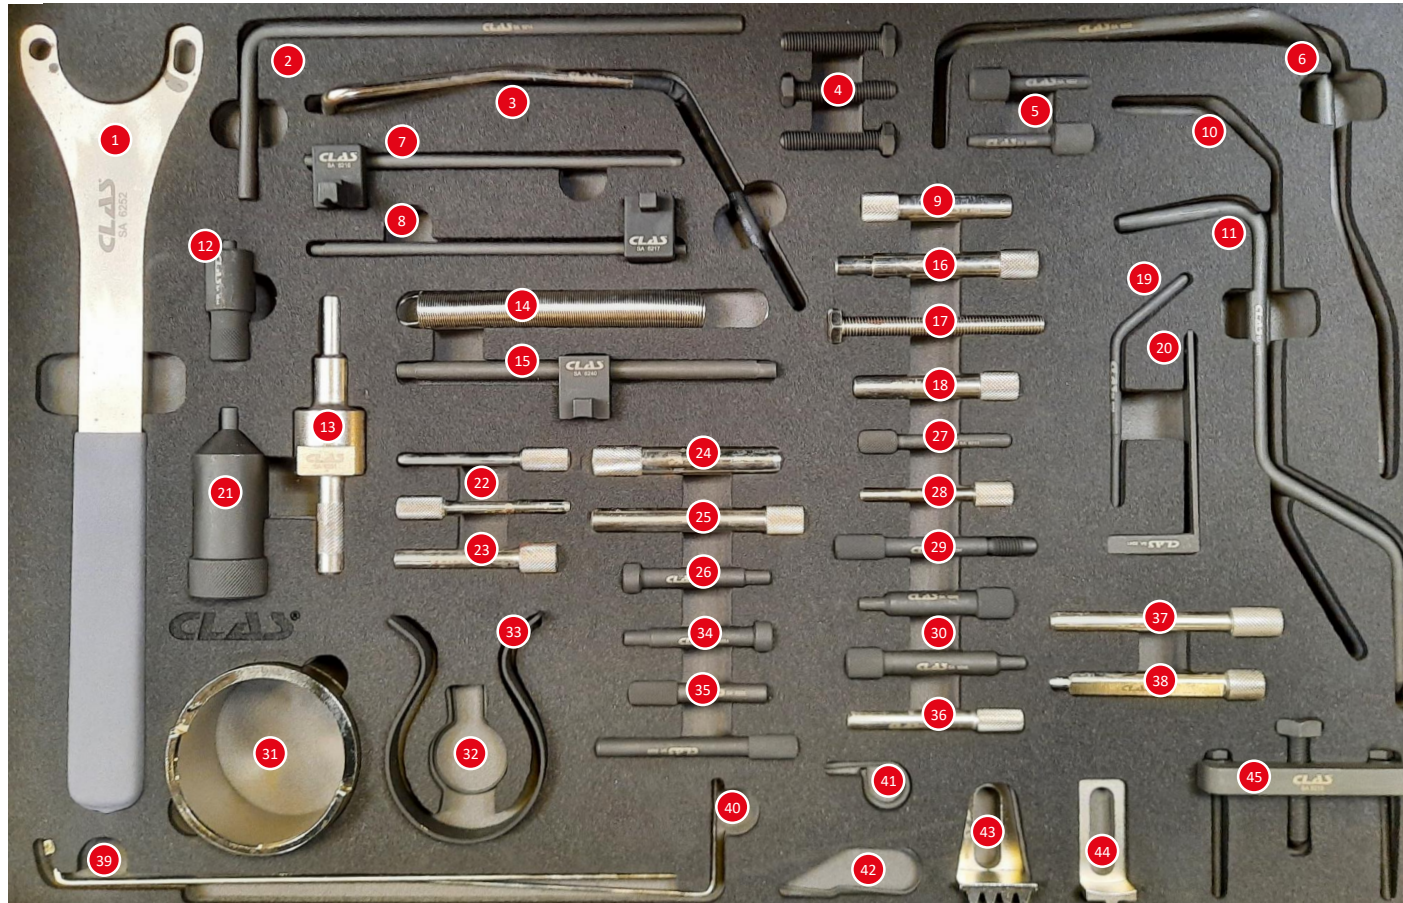

## Zahnriemen Einstellwerkzeugsatz PSA (1)

mobility market<sup>™</sup>

- 1 Riemenscheiben – Arretierhebel  
Code OEM: 0606-A1.A2
- 2 Schwungradsicherungsstift Code  
OEM: 0188-X
- 3 Schwungrad – Sperrbolzen Code  
OEM: 7017-TR
- 4 Schrauben M8 (3 Stk.)
- 5 2 Kurbelwellen – Sicherungsstifte  
Code OEM: 0153-AB, 9041-TZ
- 6 Schwungradpositionierhilfe Code  
OEM: 0188-D, 7017-TM
- 7 Sperrhebel f. Spannrolle Code  
OEM: 0188-J1
- 8 Sperrhebel f. Spannrolle Code  
OEM: 0188-J2
- 9 Kurbelwellen – Sicherungsstift  
Code OEM: 0132-R, 7004-TG,  
7018-TY
- 10 Schwungrad – Sperrbolzen Code  
OEM: 0153-U, 7019-T
- 11 Schwungrad – Sperrbolzen Code  
OEM: 0153-N, 0188-Y, 7014-TJ,  
7099-TM, 9797-34
- 12 Schwungrad – Sperrbolzen Code  
OEM: 0132-P, 4507-TL
- 13 Schwungrad – Sperrbolzen Code  
OEM: 0189-R
- 14 Schwungrad – Sicherungsstift inkl.  
Zugfeder Code OEM: 0188-X
- 15 Spannwerkzeug Code OEM:  
0178-E

## Zahnriemen Einstellwerkzeugsatz PSA (3)

mobility market<sup>™</sup>

- 30 Schwungrad – Sperrbolzen (2 Stk.)  
Code OEM: 0153-M, 0178-C,  
0178-D, 7014-TM, 9767-94
- 31 Werkzeug zum Einstellen der  
Spannrolle Code OEM: 0189-S1
- 32 Sicherungsstift für Spannrolle  
Code OEM: 0188-AH
- 33 Halteklammer für Zahnriemen  
Code OEM: 0132-AK, 0188-AK,  
0189-K, 0153-AK, 4533-TAD, MOT  
1436
- 34 Kurbelwellen – Sicherungsstift  
Code OEM: 0132-AJ2, 4533-TAC2
- 35 Kurbelwellen – Sicherungsstift  
Code OEM: 0132-AJ1, 0153-G,  
0188-M, 0189-J, 4533-TAC1,  
5711-TA
- 36 Schwungrad – Sperrbolzen Code  
OEM: 0189-B, 21-163
- 37 Schwungrad – Sperrbolzen Code  
OEM: 0132-AJ1, 0153-G, 0188-M,  
0189-J, 4533-TAC1, 5711-TA
- 38 Schwungrad – Sperrbolzen Code  
OEM: 0189-L
- 39 Sicherungsstift der Spannrolle  
Code OEM: 0189-S2
- 40 Sicherungsstift für Spannrolle  
Code OEM: 0188-Q2