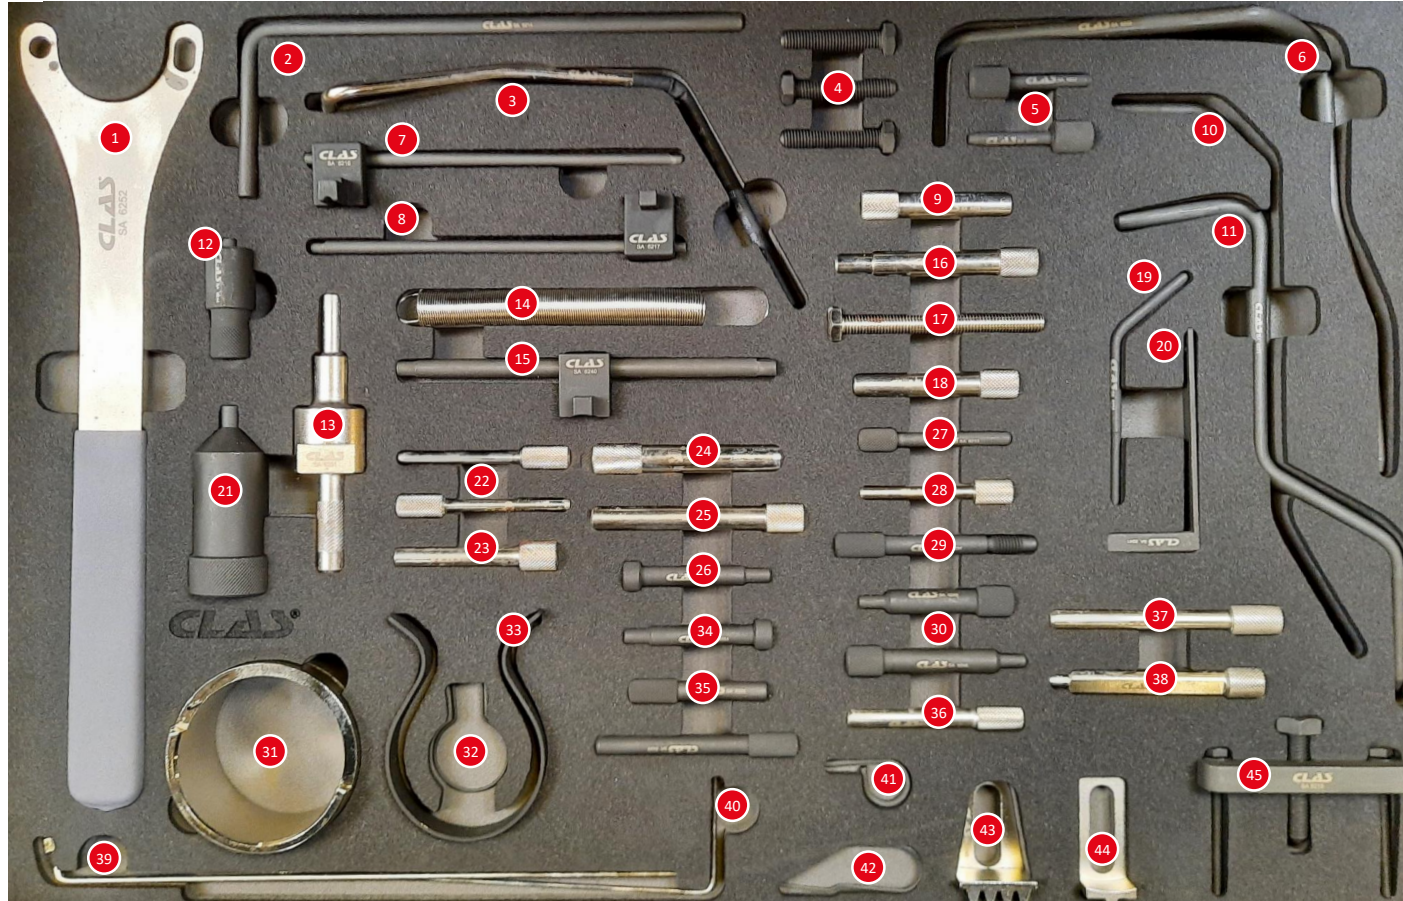

Zahnriemen Einstellwerkzeugsatz PSA (2)

mobility market™

- 16 Kurbelwellen – Sicherungsstift
  Code OEM: 0189-A
- 17 Kurbelwellen – Sicherungsstift
  Code OEM: 0188-E
- 18 Kurbelwellen – Sicherungsstift
  Code OEM: 0178-B, 5711-TB
- 19 Schwungrad – Sperrbolzen Code
  OEM: 0132-Q, 132-QZ, 4507-TA,
  9767-27
- 20 Schwungrad – Sperrbolzen Code
  OEM: 0132-X, 0188-Q1, 4507-TJ,
  9767-89
- 21 Schwungrad – Sperrbolzen Code
  OEM: 0189-C
- 22 Kurbelwellen – Sicherungsstift
  (2Stk.) Code OEM: 0132-AB,
  0194-A
- 23 Kurbelwellen – Sicherungsstift
  Code OEM: 0194-B
- 24 Kurbelwellen – Sicherungsstift
  Code OEM: 0194-C, 21-262,303-
  734
- 25 Kurbelwellen – Sicherungsstift
  Code OEM: 4507-TB
- 26 Kurbelwellen – Sicherungsstift
  Code OEM: 0153-AB, 9041-TZ
- 27 Kurbelwellen – Sicherungsstift
  Code OEM: 0188-H
- 28 Kurbelwellen – Sicherungsstift
  Code OEM: 4527-TS1
- 29 Kurbelwellen – Sicherungsstift
  Code OEM: 4527-TS2

mobility market™