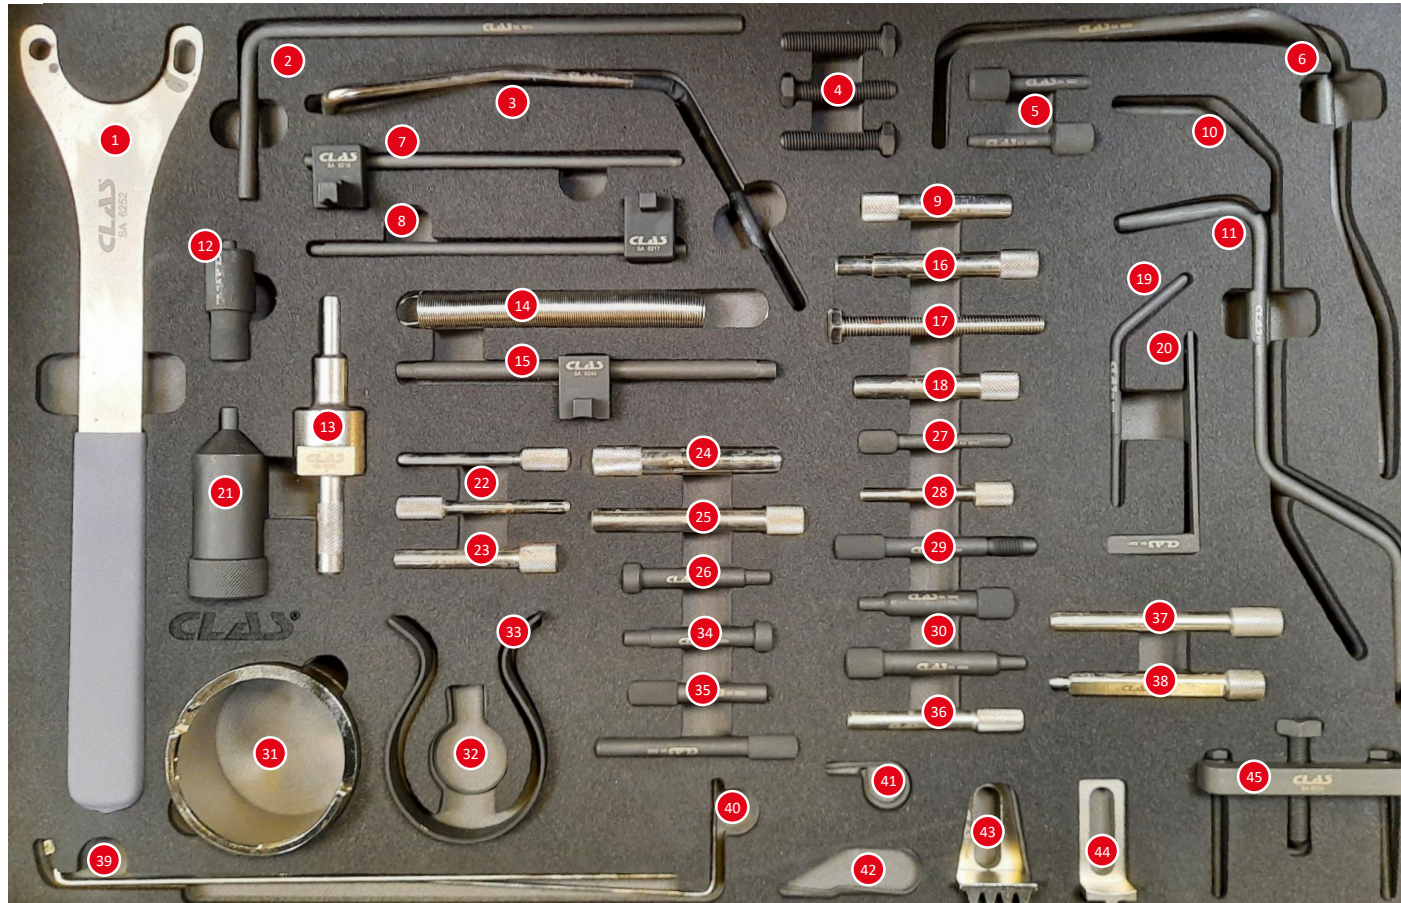

## Zahnriemen Einstellwerkzeugsatz PSA (2)

mobility market<sup>™</sup>

- 16 Kurbelwellen – Sicherungsstift  
Code OEM: 0189-A
- 17 Kurbelwellen – Sicherungsstift  
Code OEM: 0188-E
- 18 Kurbelwellen – Sicherungsstift  
Code OEM: 0178-B, 5711-TB
- 19 Schwungrad – Sperrbolzen Code  
OEM: 0132-Q, 132-QZ, 4507-TA,  
9767-27
- 20 Schwungrad – Sperrbolzen Code  
OEM: 0132-X, 0188-Q1, 4507-TJ,  
9767-89
- 21 Schwungrad – Sperrbolzen Code  
OEM: 0189-C
- 22 Kurbelwellen – Sicherungsstift  
(2Stk.) Code OEM: 0132-AB,  
0194-A
- 23 Kurbelwellen – Sicherungsstift  
Code OEM: 0194-B
- 24 Kurbelwellen – Sicherungsstift  
Code OEM: 0194-C, 21-262,303-  
734
- 25 Kurbelwellen – Sicherungsstift  
Code OEM: 4507-TB
- 26 Kurbelwellen – Sicherungsstift  
Code OEM: 0153-AB, 9041-TZ
- 27 Kurbelwellen – Sicherungsstift  
Code OEM: 0188-H
- 28 Kurbelwellen – Sicherungsstift  
Code OEM: 4527-TS1
- 29 Kurbelwellen – Sicherungsstift  
Code OEM: 4527-TS2

## Zahnriemen Einstellwerkzeugsatz PSA (3)

mobility market<sup>™</sup>

- 30 Schwungrad – Sperrbolzen (2 Stk.)  
Code OEM: 0153-M, 0178-C,  
0178-D, 7014-TM, 9767-94
- 31 Werkzeug zum Einstellen der  
Spannrolle Code OEM: 0189-S1
- 32 Sicherungsstift für Spannrolle  
Code OEM: 0188-AH
- 33 Halteklammer für Zahnriemen  
Code OEM: 0132-AK, 0188-AK,  
0189-K, 0153-AK, 4533-TAD, MOT  
1436
- 34 Kurbelwellen – Sicherungsstift  
Code OEM: 0132-AJ2, 4533-TAC2
- 35 Kurbelwellen – Sicherungsstift  
Code OEM: 0132-AJ1, 0153-G,  
0188-M, 0189-J, 4533-TAC1,  
5711-TA
- 36 Schwungrad – Sperrbolzen Code  
OEM: 0189-B, 21-163
- 37 Schwungrad – Sperrbolzen Code  
OEM: 0132-AJ1, 0153-G, 0188-M,  
0189-J, 4533-TAC1, 5711-TA
- 38 Schwungrad – Sperrbolzen Code  
OEM: 0189-L
- 39 Sicherungsstift der Spannrolle  
Code OEM: 0189-S2
- 40 Sicherungsstift für Spannrolle  
Code OEM: 0188-Q2