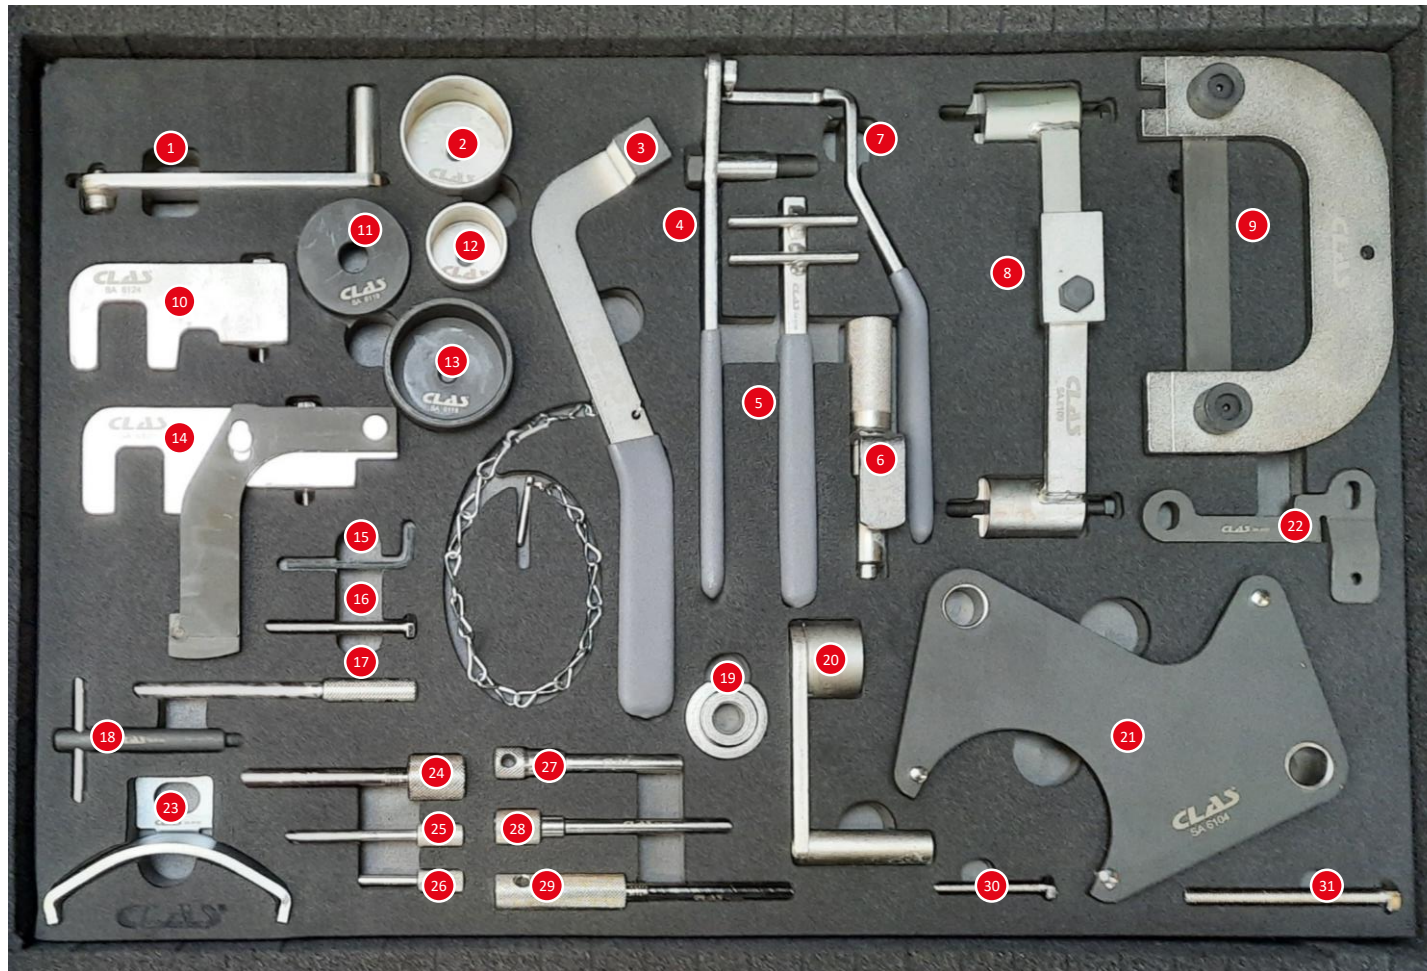

Einstellwerkzeugsatz Steuerzeit Renault/Nissan/Opel/Volvo (1)

mobility market™

- 1 Spannwerkzeug Code OEM MOT 1543, KM-6234, KV113, B0360
- 2 Spannwerkzeug Code OEM MOT 1543, KM-6234, KV113, B0360
- 3 Spannwerkzeug Code OEM MOT 1348
- 4 Spannwerkzeug Code OEM MOT 1312
- 5 Spannwerkzeug Code OEM MOT 1135-01
- 6 Kurbelwellensicherungsstift Code OEM MOT 1340
- 7 Spannwerkzeug Code OEM MOT 1384
- 8 Nockenwellenarretierwerkzeug Code OEM MOT 1337
- 9 Nockenwellenarretierwerkzeug Code OEM MOT 1496, MOT 1750
- 10 Nockenwellenarretierwerkzeug Code OEM MOT 1534, KM-6205
- 11 Spannwerkzeug Code OEM MOT 1543, KM-6234, KV113 B0360
- 12 Spannwerkzeug Code OEM MOT 1543, KM-6234, KV113 B0360
- 13 Spannwerkzeug Code OEM MOT 1543, KM-6234, KV113 B0360
- 14 Nockenwellenarretierwerkzeug Code OEM MOT 1537, KM-6204
- 15 Sperrstift Spannrolle

mobility market™

Einstellwerkzeugsatz Steuerzeit Renault/Nissan/Opel/Volvo (2)

mobility market™

- 16 Sperrstift
- 17 Kurbelwellensicherungsstift Code OEM MOT 1536, KM-6203
- 18 Verriegelungsstift der Einspritzpumpe
- 19 Spannwerkzeug Code OEM MOT 1386
- 20 Spannwerkzeug Code OEM MOT 1386
- 21 Ausrichtwerkzeug Nockenwellenriemenscheiben Code OEM MOT 1490-01
- 22 Nockenwellenarretierwerkzeug Code OEM MOT 1496, MOT 1750
- 23 Nockenwellenarretierwerkzeug Code OEM MOT 1200-01
- 24 Kurbelwellensicherungsstift Code OEM MOT 1489
- 25 Kurbelwellensicherungsstift Code OEM MOT 910
- 26 Kurbelwellensicherungsstift Code OEM MOT 910
- 27 Kurbelwellensicherungsstift Code OEM MOT 1054, KM-6031, KV113 B0280
- 28 Kurbelwellensicherungsstift Code OEM MOT 1318
- 29 Kurbelwellensicherungsstift Code OEM MOT 1489, KV113 B0130
- 30 Schraube M6x45mm
- 31 Schraube M8x80mm