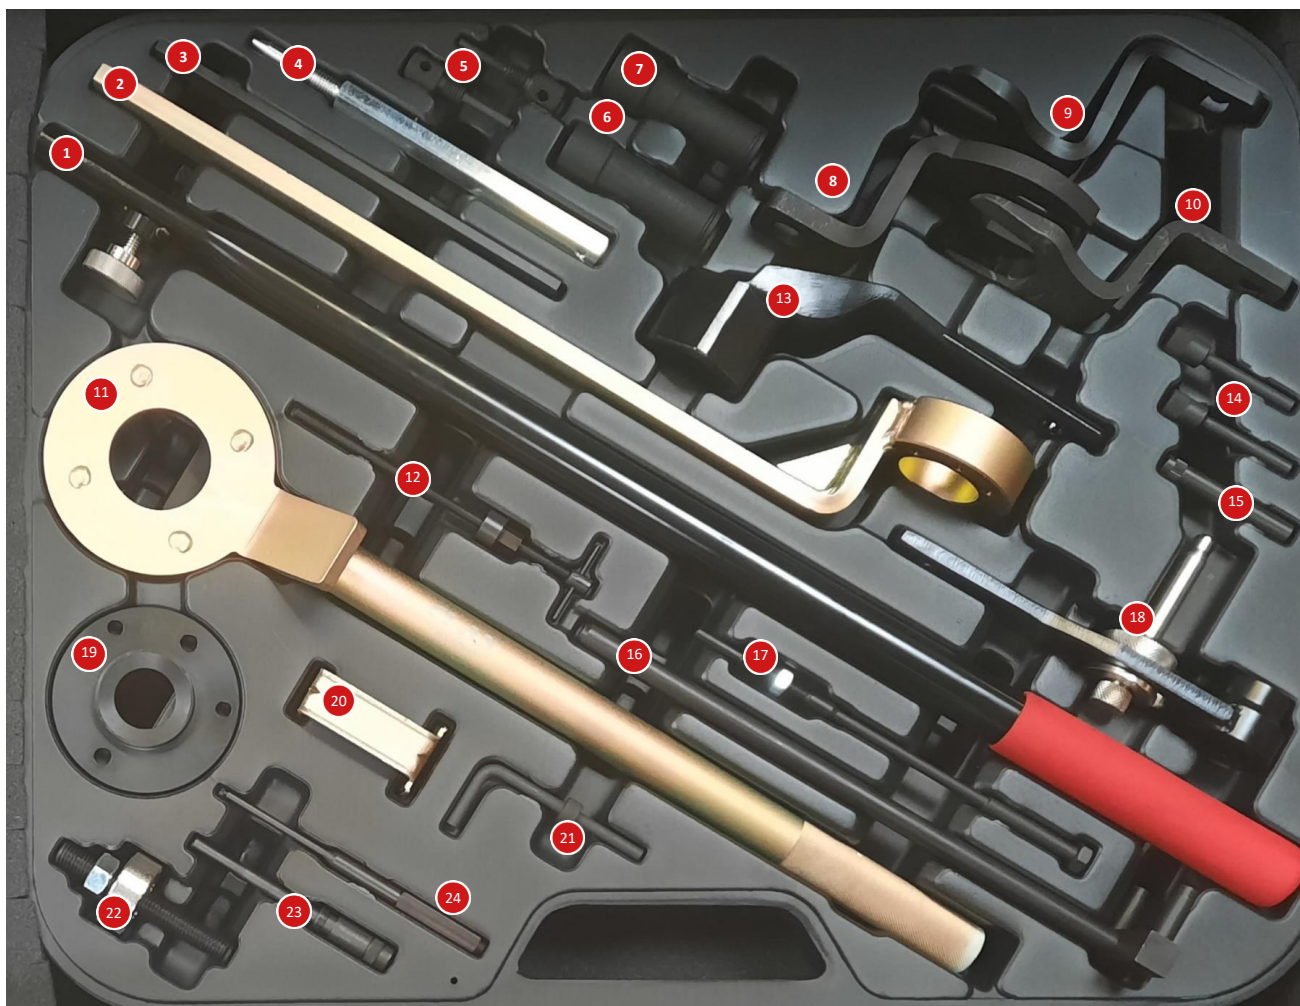

## Einstellwerkzeug Steuerzeit Honda/Mazda/Daewoo/Hyundai (1)

mobility market<sup>™</sup>

- 1 Haltewerkzeug f. Kurbelwellenriemenscheibe 50 mm
- 2 Haltewerkzeug f. Kurbelwellenriemenscheibe 45 mm
- 3 Sicherungsbügel
- 4 Kurbelwellensperrstift
- 5 Fixierstifte
- 6 Steckschlüsseinsatz 19 mm
- 7 Steckschlüsseinsatz 17 mm
- 8 Spezialschlüssel f. Wasserpumpe 41mm
- 9 Spezialschlüssel f. Wasserpumpe 46 mm
- 10 Spezialschlüssel f. Wasserpumpe 40 mm
- 11 Haltewerkzeug f. Kurbelwelle

## Einstellwerkzeug Steuerzeit Honda/Mazda/Daewoo/Hyundai (2)

mobility market<sup>™</sup>

- 12 Spannschraube
- 13 Haltewerkzeug f. Kurbelwelle
- 14 Verriegelungsstifte f. Nocken- u. Kurbelwelle (2 Stk.)
- 15 Einstellstift Einspritzpumpe
- 16 Hebel zum Bewegen der Riemenscheibe, des Zahnrades
- 17 Spannstift Nockenwelle
- 18 Haltewerkzeug f. Kurbelwellenriemenscheibe
- 19 Riemenscheibenhalter
- 20 Sicherungsbügel
- 21 Ausrichtungsstift
- 22 Werkzeug zur Montage der Kurbelwelle
- 23 Sicherungsstift f. Ausgleichswelle
- 24 Sicherungsstift f. Nockenwelle