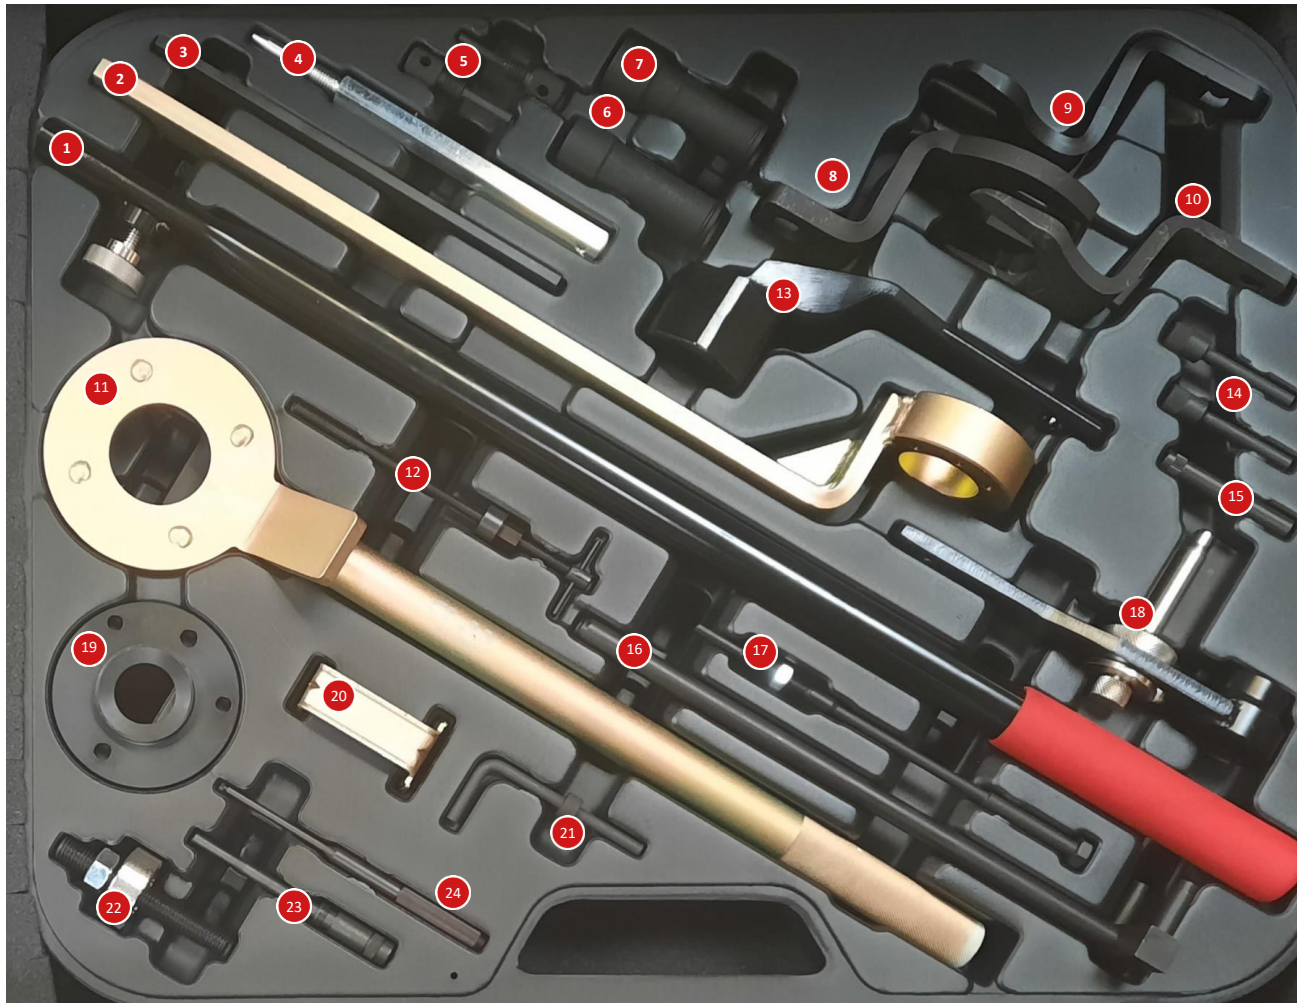

## Einstellwerkzeug Steuerzeit Honda/Mazda/Daewoo/Hyundai (1)

mobility market<sup>™</sup>

- 1 Haltewerkzeug f. Kurbelwellenriemenscheibe 50 mm
- 2 Haltewerkzeug f. Kurbelwellenriemenscheibe 45 mm
- 3 Sicherungsbügel
- 4 Kurbelwellensperrstift
- 5 Fixierstifte
- 6 Steckschlüsseinsatz 19 mm
- 7 Steckschlüsseinsatz 17 mm
- 8 Spezialschlüssel f. Wasserpumpe 41mm
- 9 Spezialschlüssel f. Wasserpumpe 46 mm
- 10 Spezialschlüssel f. Wasserpumpe 40 mm
- 11 Haltewerkzeug f. Kurbelwelle

## Einstellwerkzeug Steuerzeit Honda/Mazda/Daewoo/Hyundai (2)

mobility market<sup>™</sup>

- 12 Spannschraube
- 13 Haltewerkzeug f. Kurbelwelle
- 14 Verriegelungsstifte f. Nocken- u. Kurbelwelle (2 Stk.)
- 15 Einstellstift Einspritzpumpe
- 16 Hebel zum Bewegen der Riemenscheibe, des Zahnrades
- 17 Spannstift Nockenwelle
- 18 Haltewerkzeug f. Kurbelwellenriemenscheibe
- 19 Riemenscheibenhalter
- 20 Sicherungsbügel
- 21 Ausrichtungsstift
- 22 Werkzeug zur Montage der Kurbelwelle
- 23 Sicherungsstift f. Ausgleichswelle
- 24 Sicherungsstift f. Nockenwelle