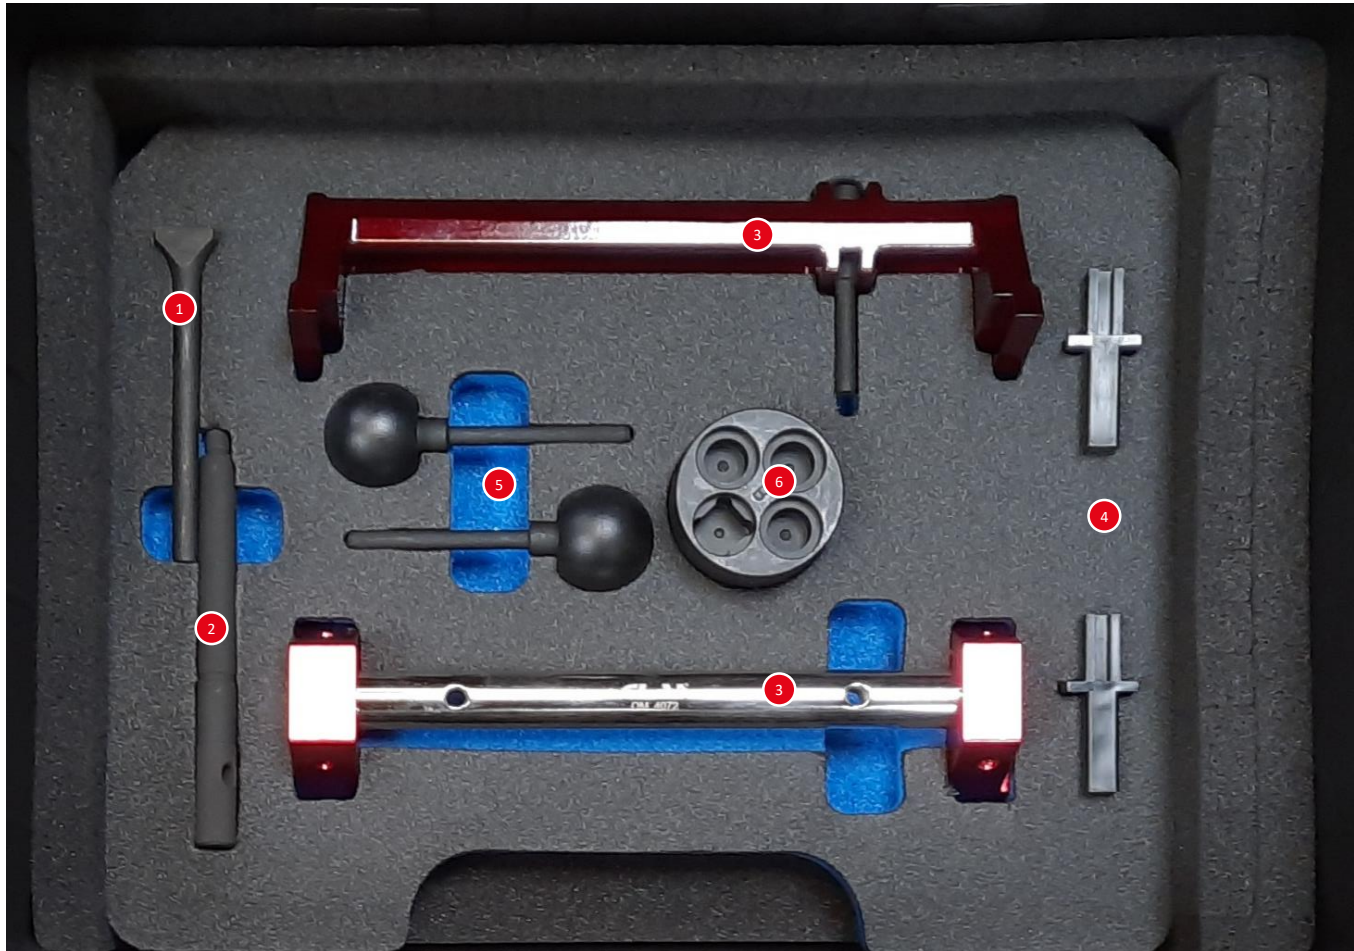

## Einstellwerkzeug Steuerzeit BMW 3.2 (S54) Benzin

mobility market™

- 1 Werkzeug zum Verdrehen der Nockenwelle
- 2 Sperrstift Schwungrad
- 3 Nockenwelleneinstellwerkzeug 2 teilig
- 4 Kunststoffstützen (- schienen)
- 5 Sperrstifte
- 6 Werkzeug zum Verdrehen der Kurbelwelle