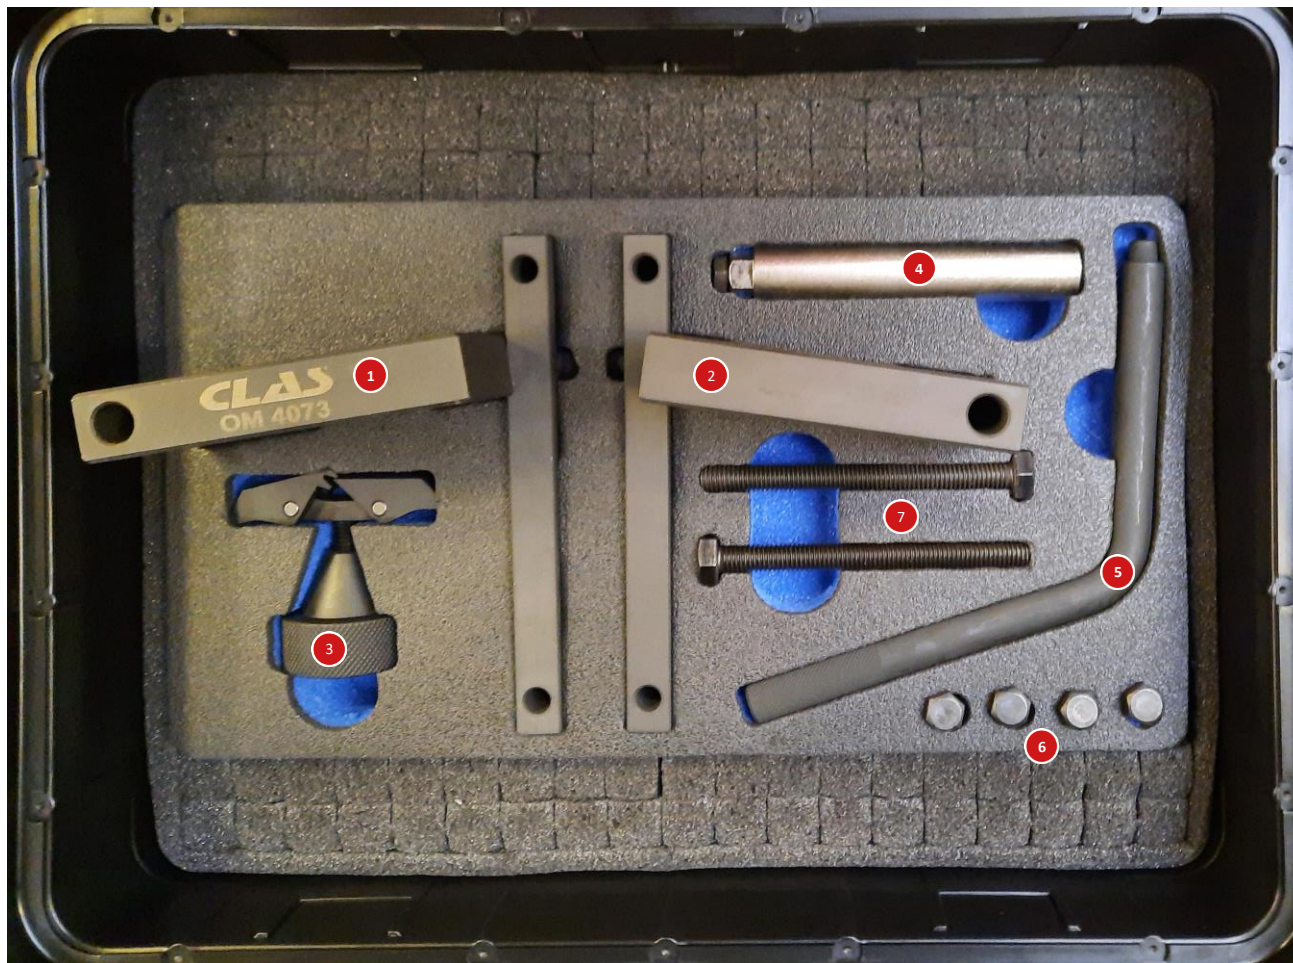

Einstellwerkzeug Steuerzeit BMW M3 4.0 V8 (S65)

mobility market[™]

- 1 Nockenwelleneinstellwerkzeug (Einlass)
- 2 Nockenwelleneinstellwerkzeug (Auslass)
- 3 VANOS Einstellwerkzeug
- 4 Kettenspannerarretierung
- 5 Kurbelwelleneinstellwerkzeug
- 6 Befestigungsschraube (4 Stk.) f. Nockenwelleneinstellwerkzeug
- 7 Befestigungsschraube (2 Stk.) f. Nockenwelleneinstellwerkzeug